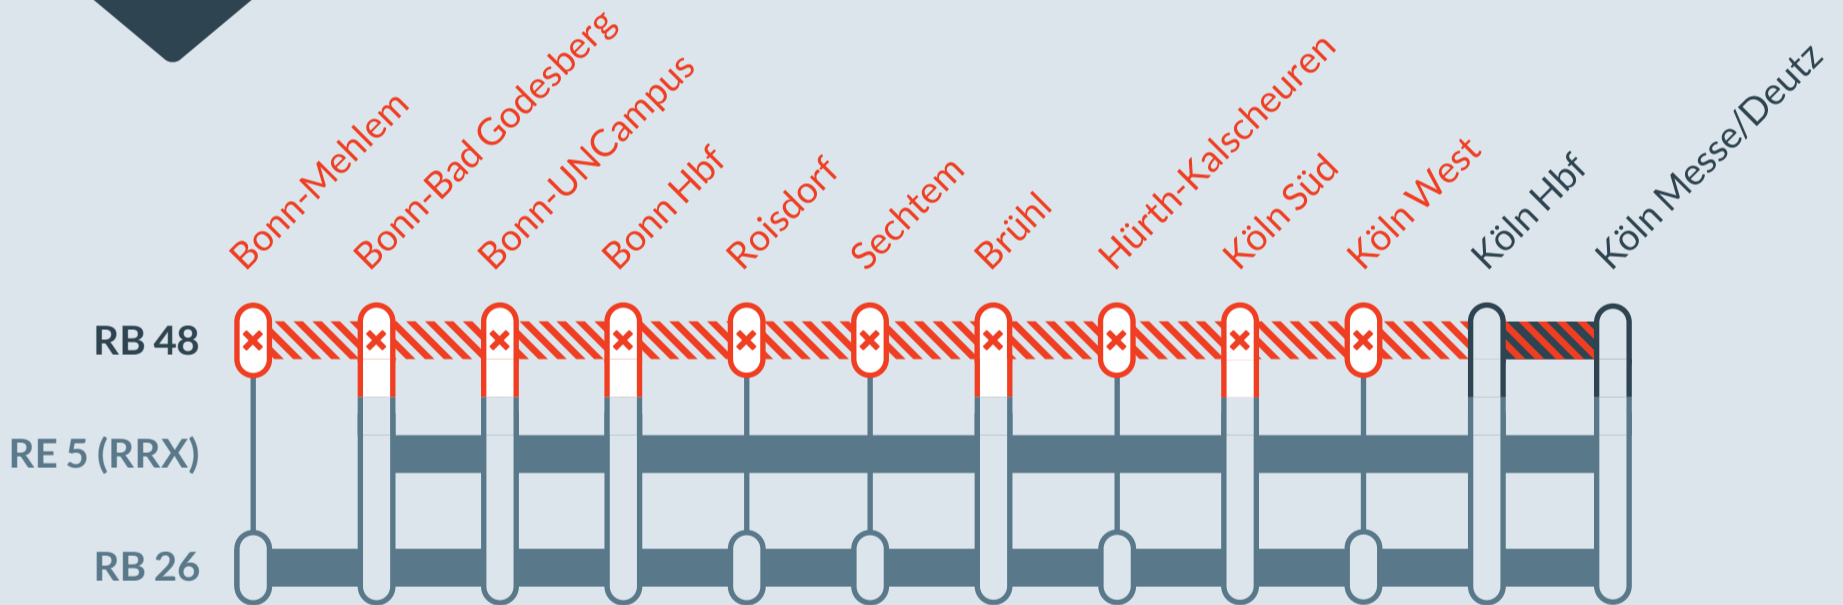

Baustellenbedingte Einschränkung:

RB 48

Bonn-Mehlem ↔ Wuppertal-Oberbarmen

von
So, 21.01.2024
21:00 Uhr

bis
Fr, 01.03.2024
05:00 Uhr

Ausbauarbeiten mit Streckensperrung zwischen:
Rhöndorf und Troisdorf

Teilausfall zwischen:
Bonn-Mehlem und Köln Hbf

Die Züge, die nur zwischen Bonn-Mehlem und Köln Messe/Deutz verkehren, fallen auf dem gesamten Laufweg aus. Alle anderen Züge sind zur Entlastung der Umleitungsstrecke im Teilausfall zwischen Bonn-Mehlem und Köln Hbf.