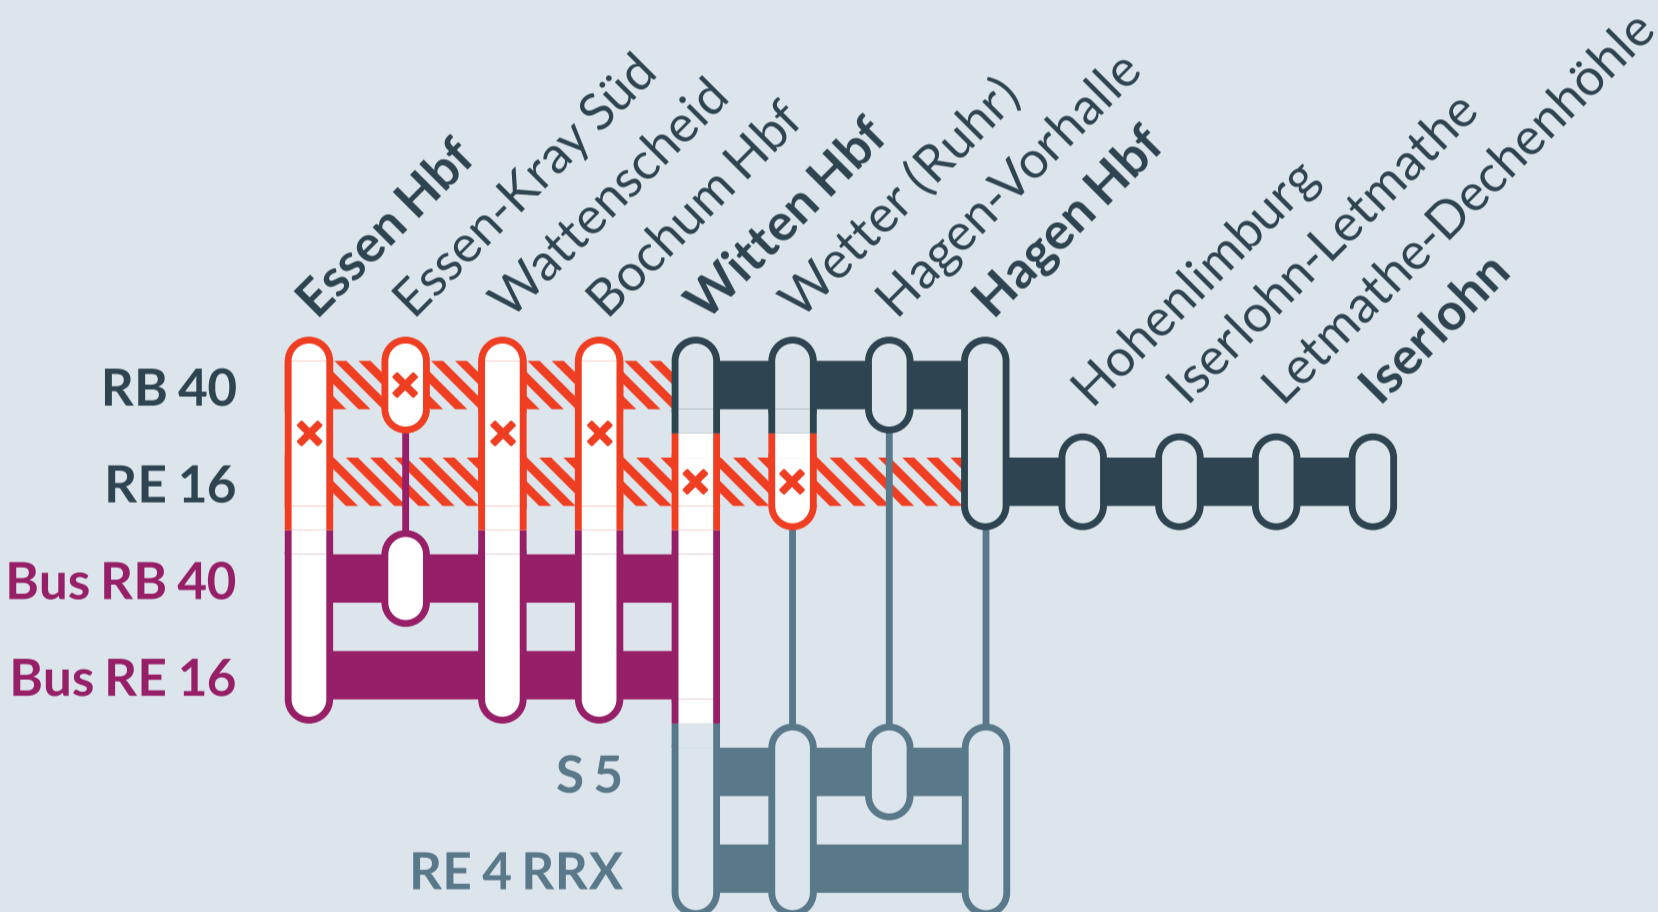

Baustellenbedingte Einschränkung:

RE 16, RB 40

Essen Hbf ↔ Iserlohn (RE 16)

Essen Hbf ↔ Hagen Hbf (RB 40)

von
Fr, 12.01.2024
18:00 Uhr

bis
Fr, 23.02.2024
21:00 Uhr

Zugausfälle mit Ersatzverkehr zwischen:
Essen Hbf und Witten Hbf (RB 40) und
Essen Hbf und Hagen Hbf (RE 16)

- Ausfall auf der Linie
- Ersatzverkehr mit Bussen (SEV)
- betroffene Linie
- Alternative Verbindungen

Finden Sie Ihren
Ersatzverkehr
und Ihre **Reise-**
alternativen:

☎ 0202 515 62 515
(Ortstarif)
📱 www.zuginfo.nrw

zuginfo.nrw ist ein Serviceangebot für Kunden im Regionalverkehr in Nordrhein-Westfalen.