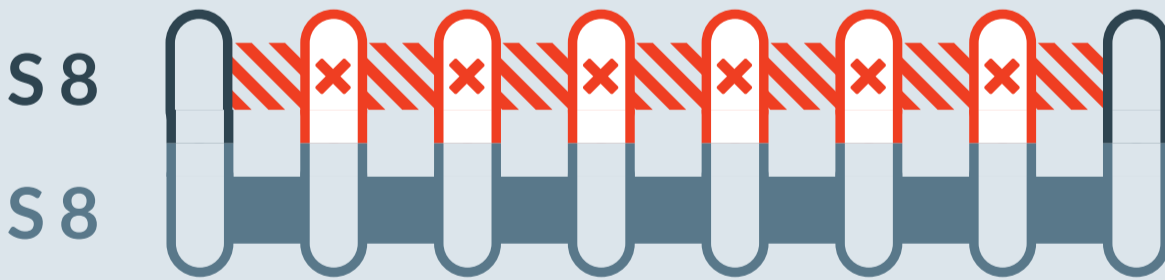

### Hagen Hbf ↔ Mönchengladbach Hbf

Nacht **13./14.02.2024** zwischen 23:45 Uhr und 0:15 Uhr

Ausfall einer Fahrt (je Richtung) zwischen:  
**Wuppertal-Oberbarmen** und **Wuppertal-Vohwinkel**

Betroffen sind je Richtung nur eine Fahrt, dies sind 23:53 Uhr ab W-Vohwinkel in Richtung Hagen und 23:48 Uhr ab W-Oberbarmen in Richtung Düsseldorf. Bitte nutzen Sie alternativ eine frühere oder spätere Verbindung.

W-Oberbarmen  
Wuppertal-Barmen  
W-Unterbarmen  
Wuppertal Hbf  
Wuppertal-Steinbeck  
Wuppertal Zool. Garten  
Wuppertal-Sonnborn  
Wuppertal-Vohwinkel

- Ausfall auf der Linie
- betroffene Linie
- Alternative Verbindungen