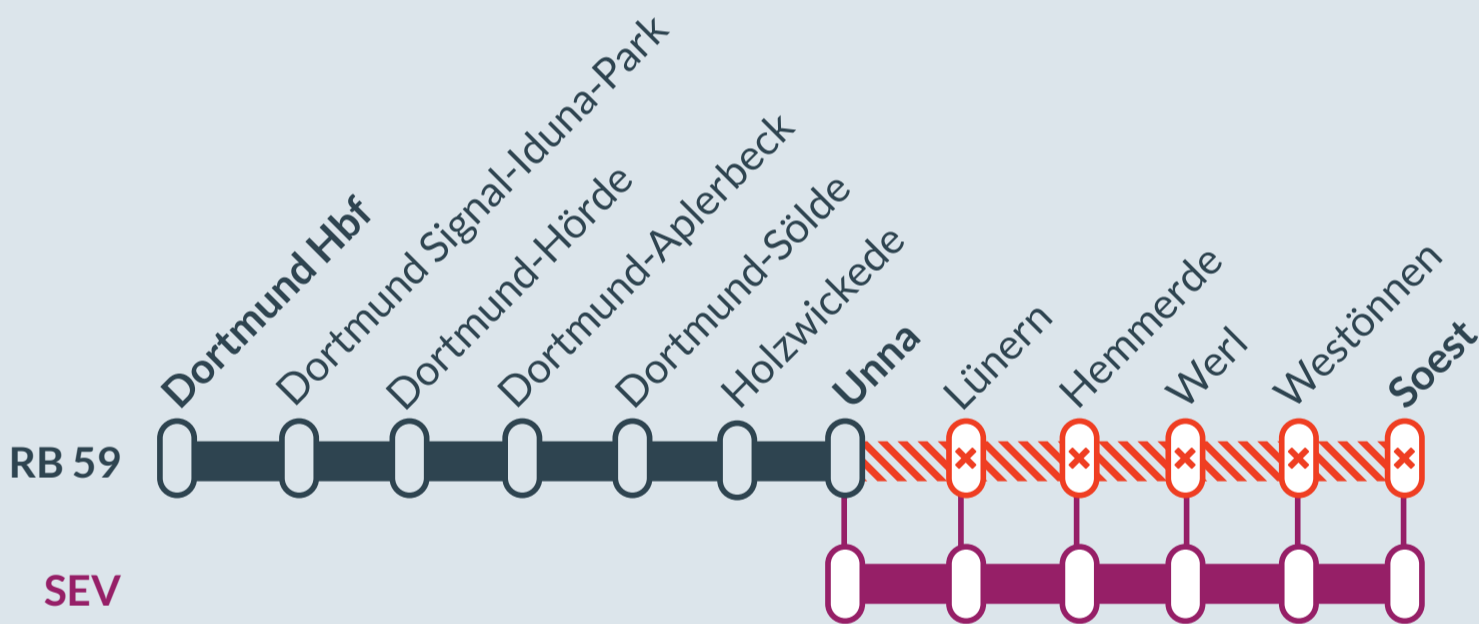

Baustellenbedingte Einschränkung:

RB 59

Dortmund Hbf ↔ Soest

von
Fr, 09.02.2024
21:00 Uhr

bis
Fr, 23.02.2024
21:00 Uhr

Streckensperrung und Haltausfälle zwischen:
Unna und Soest

Ausfall auf der Linie

Ersatzverkehr mit Bussen (SEV)

Ersatz
Replacement

Finden Sie Ihren
Ersatzverkehr
und Ihre **Reise-**
alternativen:

☎ 00800 387 622 46
(kostenfrei)
📱 www.zuginfo.nrw

zuginfo.nrw ist ein Serviceangebot für Kunden
im Regionalverkehr in Nordrhein-Westfalen.