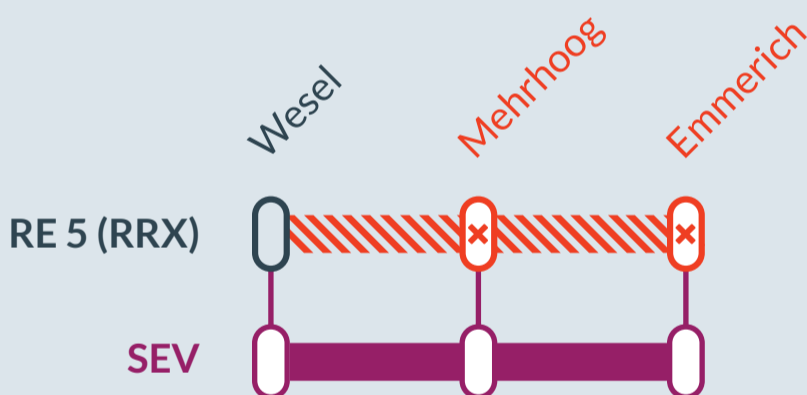

Baustellenbedingte Einschränkung:

RE 5 (RRX)

Koblenz Hbf → Wesel/Emmerich

am **Do, 01.02.2024** und am **Do, 15.02.2024**
jeweils von **22:45 Uhr** bis **23:30 Uhr**

Weichenarbeiten zwischen:
Wesel und **Empel-Rees**

Teilausfall zwischen:
Wesel und **Emmerich**

Von dem Teilausfall ist nur der Zug mit Abfahrt in Koblenz Hbf um 20:16 Uhr Richtung Emmerich betroffen.

- betroffene Linie
- Ausfall auf der Linie
- Ersatzverkehr mit Bussen (SEV)