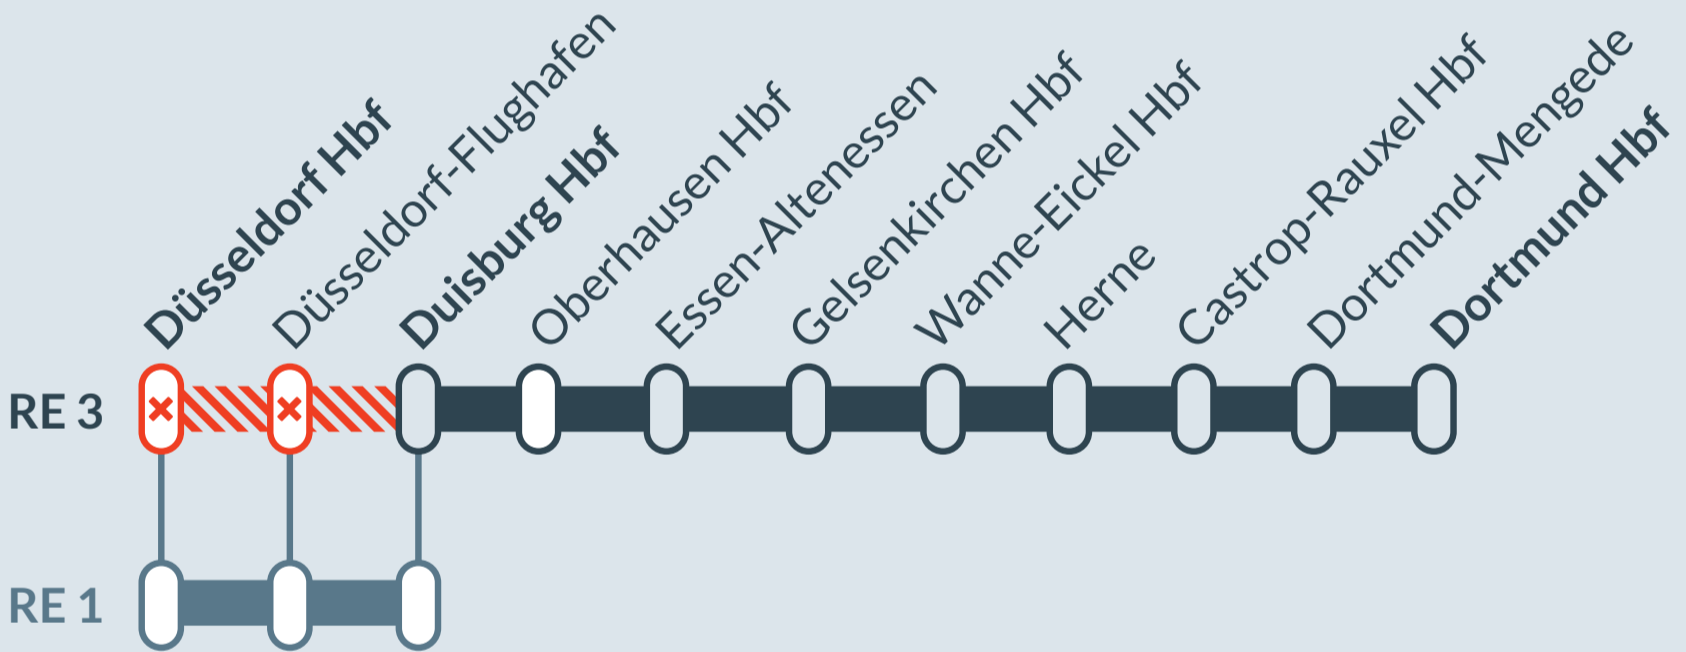

## RE 3

### Düsseldorf Hbf ↔ Hamm (Westf) Hbf

von  
**Fr, 16.02.2024**  
21:00 Uhr

bis  
**So, 18.02.2024**  
05:00 Uhr

Streckensperrung und Ausfall zwischen:  
**Düsseldorf Hbf und Duisburg Hbf**

- Ausfall auf der Linie
- Alternative Verbindungen