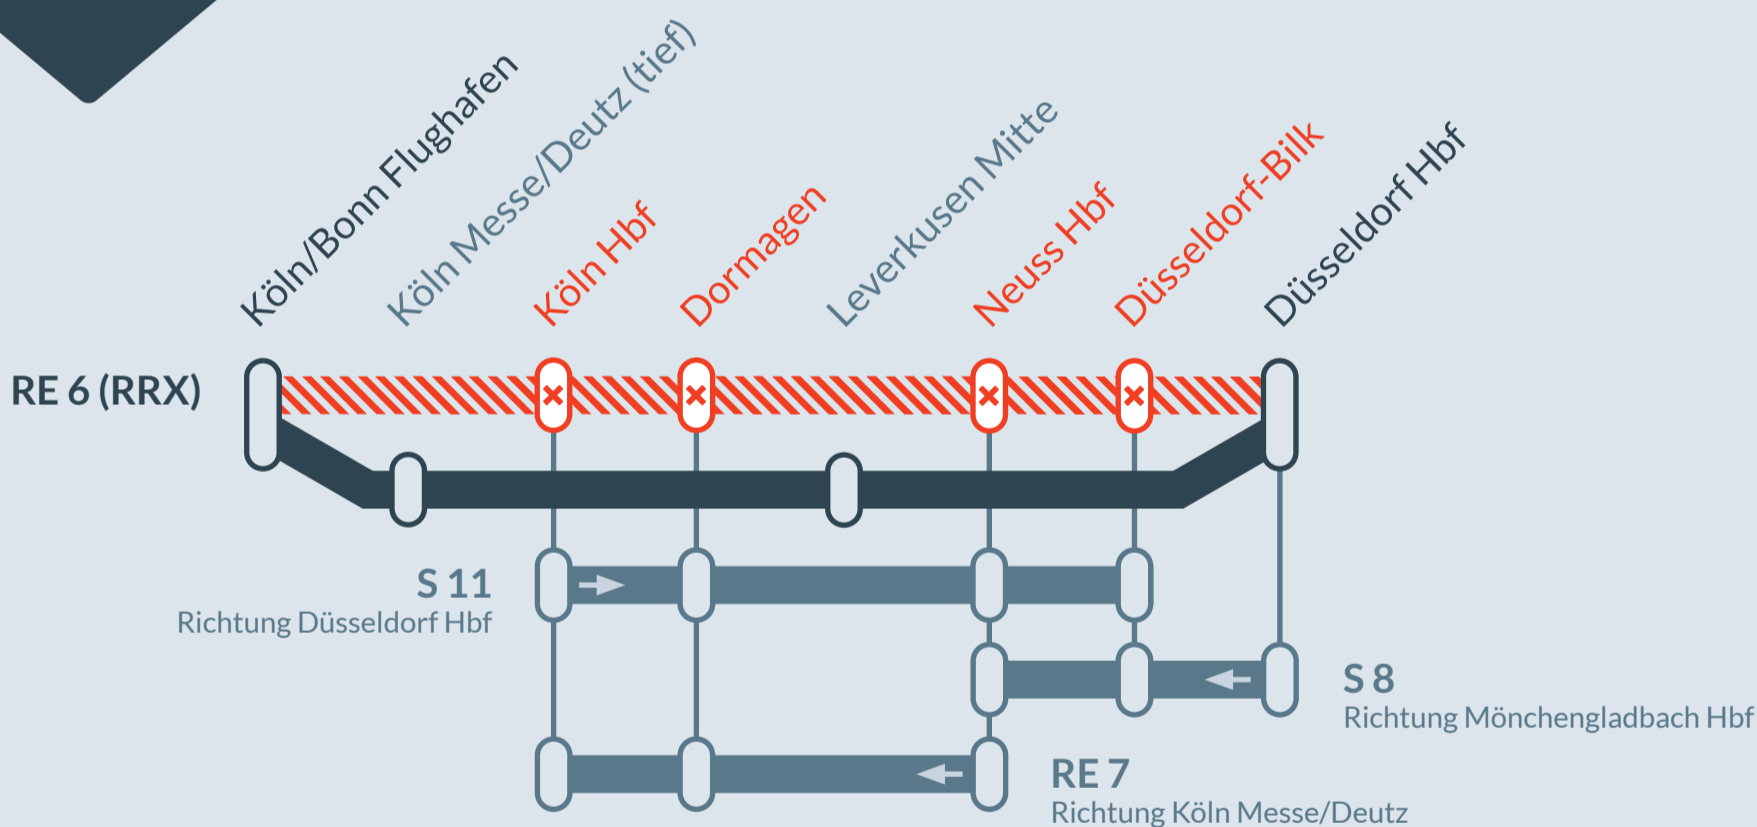

Baustellenbedingte Einschränkung:

RE 6 (RRX)

Köln/Bonn Flughafen ↔ Minden (Westf)

von
Fr, 09.02.2024
23:00 Uhr

bis
Sa, 10.02.2024
01:00 Uhr

Instandhaltungsarbeiten zwischen:
Köln Hbf und **Dormagen**

Umleitung mit Haltausfällen zwischen:
Köln/Bonn Flughafen und **Düsseldorf Hbf**

- Ausfall auf der Linie
- Umleitung auf der Linie
- Alternative Verbindungen

 Finden Sie Ihren Ersatzverkehr und Ihre Reisealternativen:

Ersatz Replacement

0221 13 999 444
www.zuginfo.nrw

zuginfo.nrw ist ein Serviceangebot für Kunden im Regionalverkehr in Nordrhein-Westfalen.