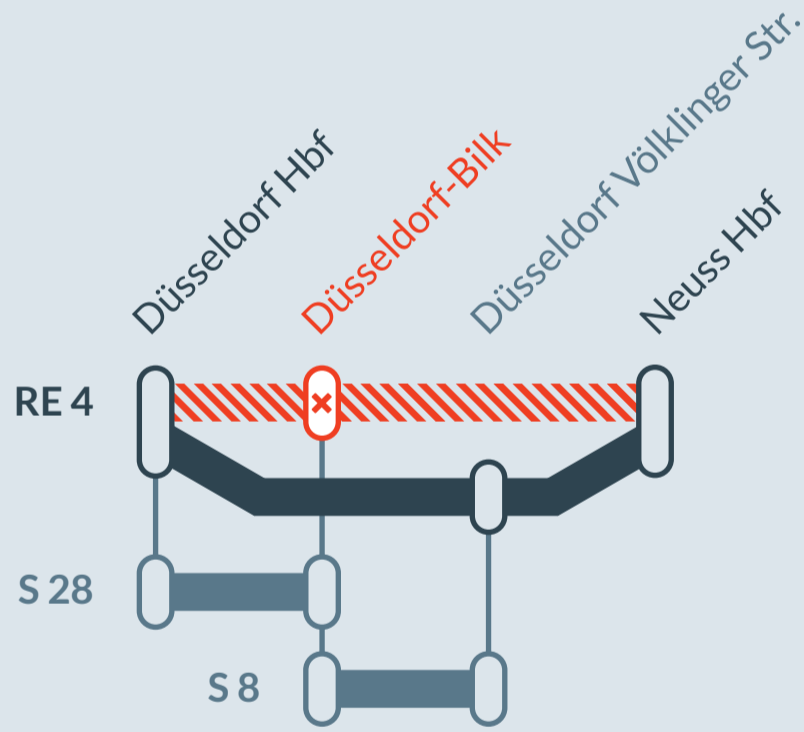

Baustellenbedingte Einschränkung:

RE 4

Dortmund Hbf → Aachen Hbf

Mo, 12.02.2024, von 07:00 Uhr bis 20:00 Uhr
 Di, 13.02.2024, von 05:00 Uhr bis 20:00 Uhr
 Mi, 14.02.2024, von 05:00 Uhr bis 15:00 Uhr

Brückenarbeiten zwischen:
Düsseldorf Hbf und **Neuss Hbf**

Umleitung mit Haltausfall in:
Düsseldorf-Bilk

Bitte informieren Sie sich vor Fahrtantritt, da es bei den S-Bahnen baustellenbedingt zu Verspätungen kommen kann.

- Ausfall auf der Linie
- Umleitung auf der Linie
- Alternative Verbindungen