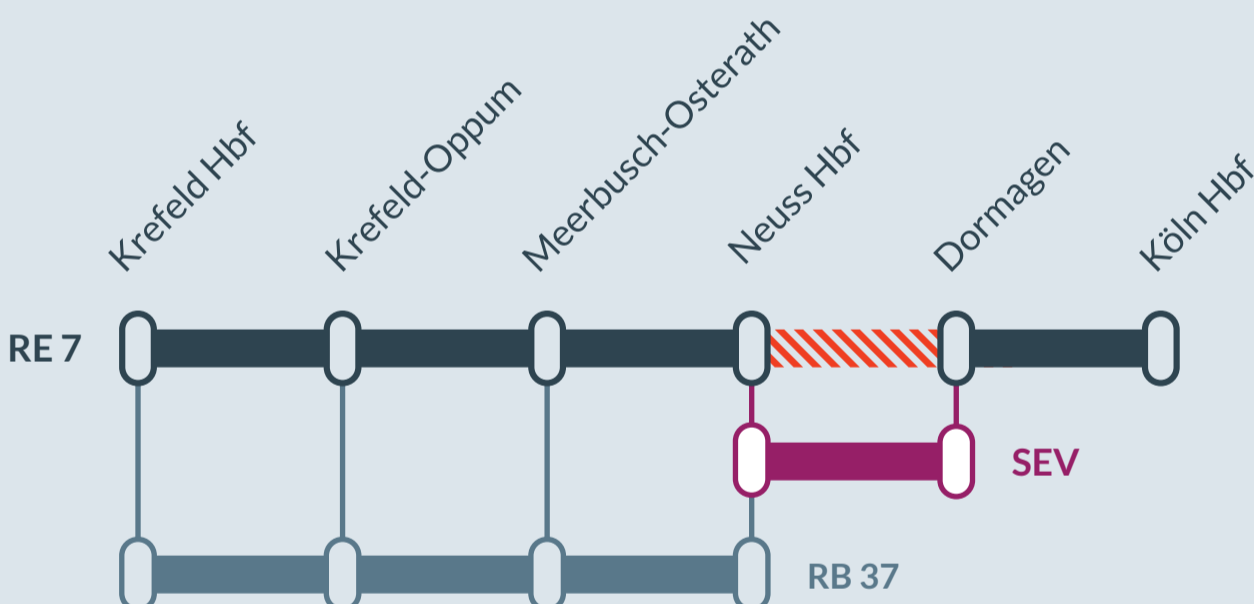

## Krefeld Hbf ↔ Rheine

von  
**Fr, 16.02.2024**  
20:45 Uhr

bis  
**Di, 20.02.2024**  
21:15 Uhr

Brückenarbeiten zwischen:  
**Neuss Hbf und Dormagen**

Teilausfall zwischen:  
**Neuss Hbf und Dormagen**

In Neuss Hbf besteht Anschluss an die Züge der Linie RB 37 in Richtung Krefeld Hbf.

Ausfall auf der Linie

Umleitung auf der Linie

Alternative Verbindungen

Ersatzverkehr mit Bussen (SEV)

Finden Sie Ihren  
**Ersatzverkehr**  
und Ihre **Reise-**  
**alternativen:**

0221 13 999 444  
[www.zuginfo.nrw](http://www.zuginfo.nrw)