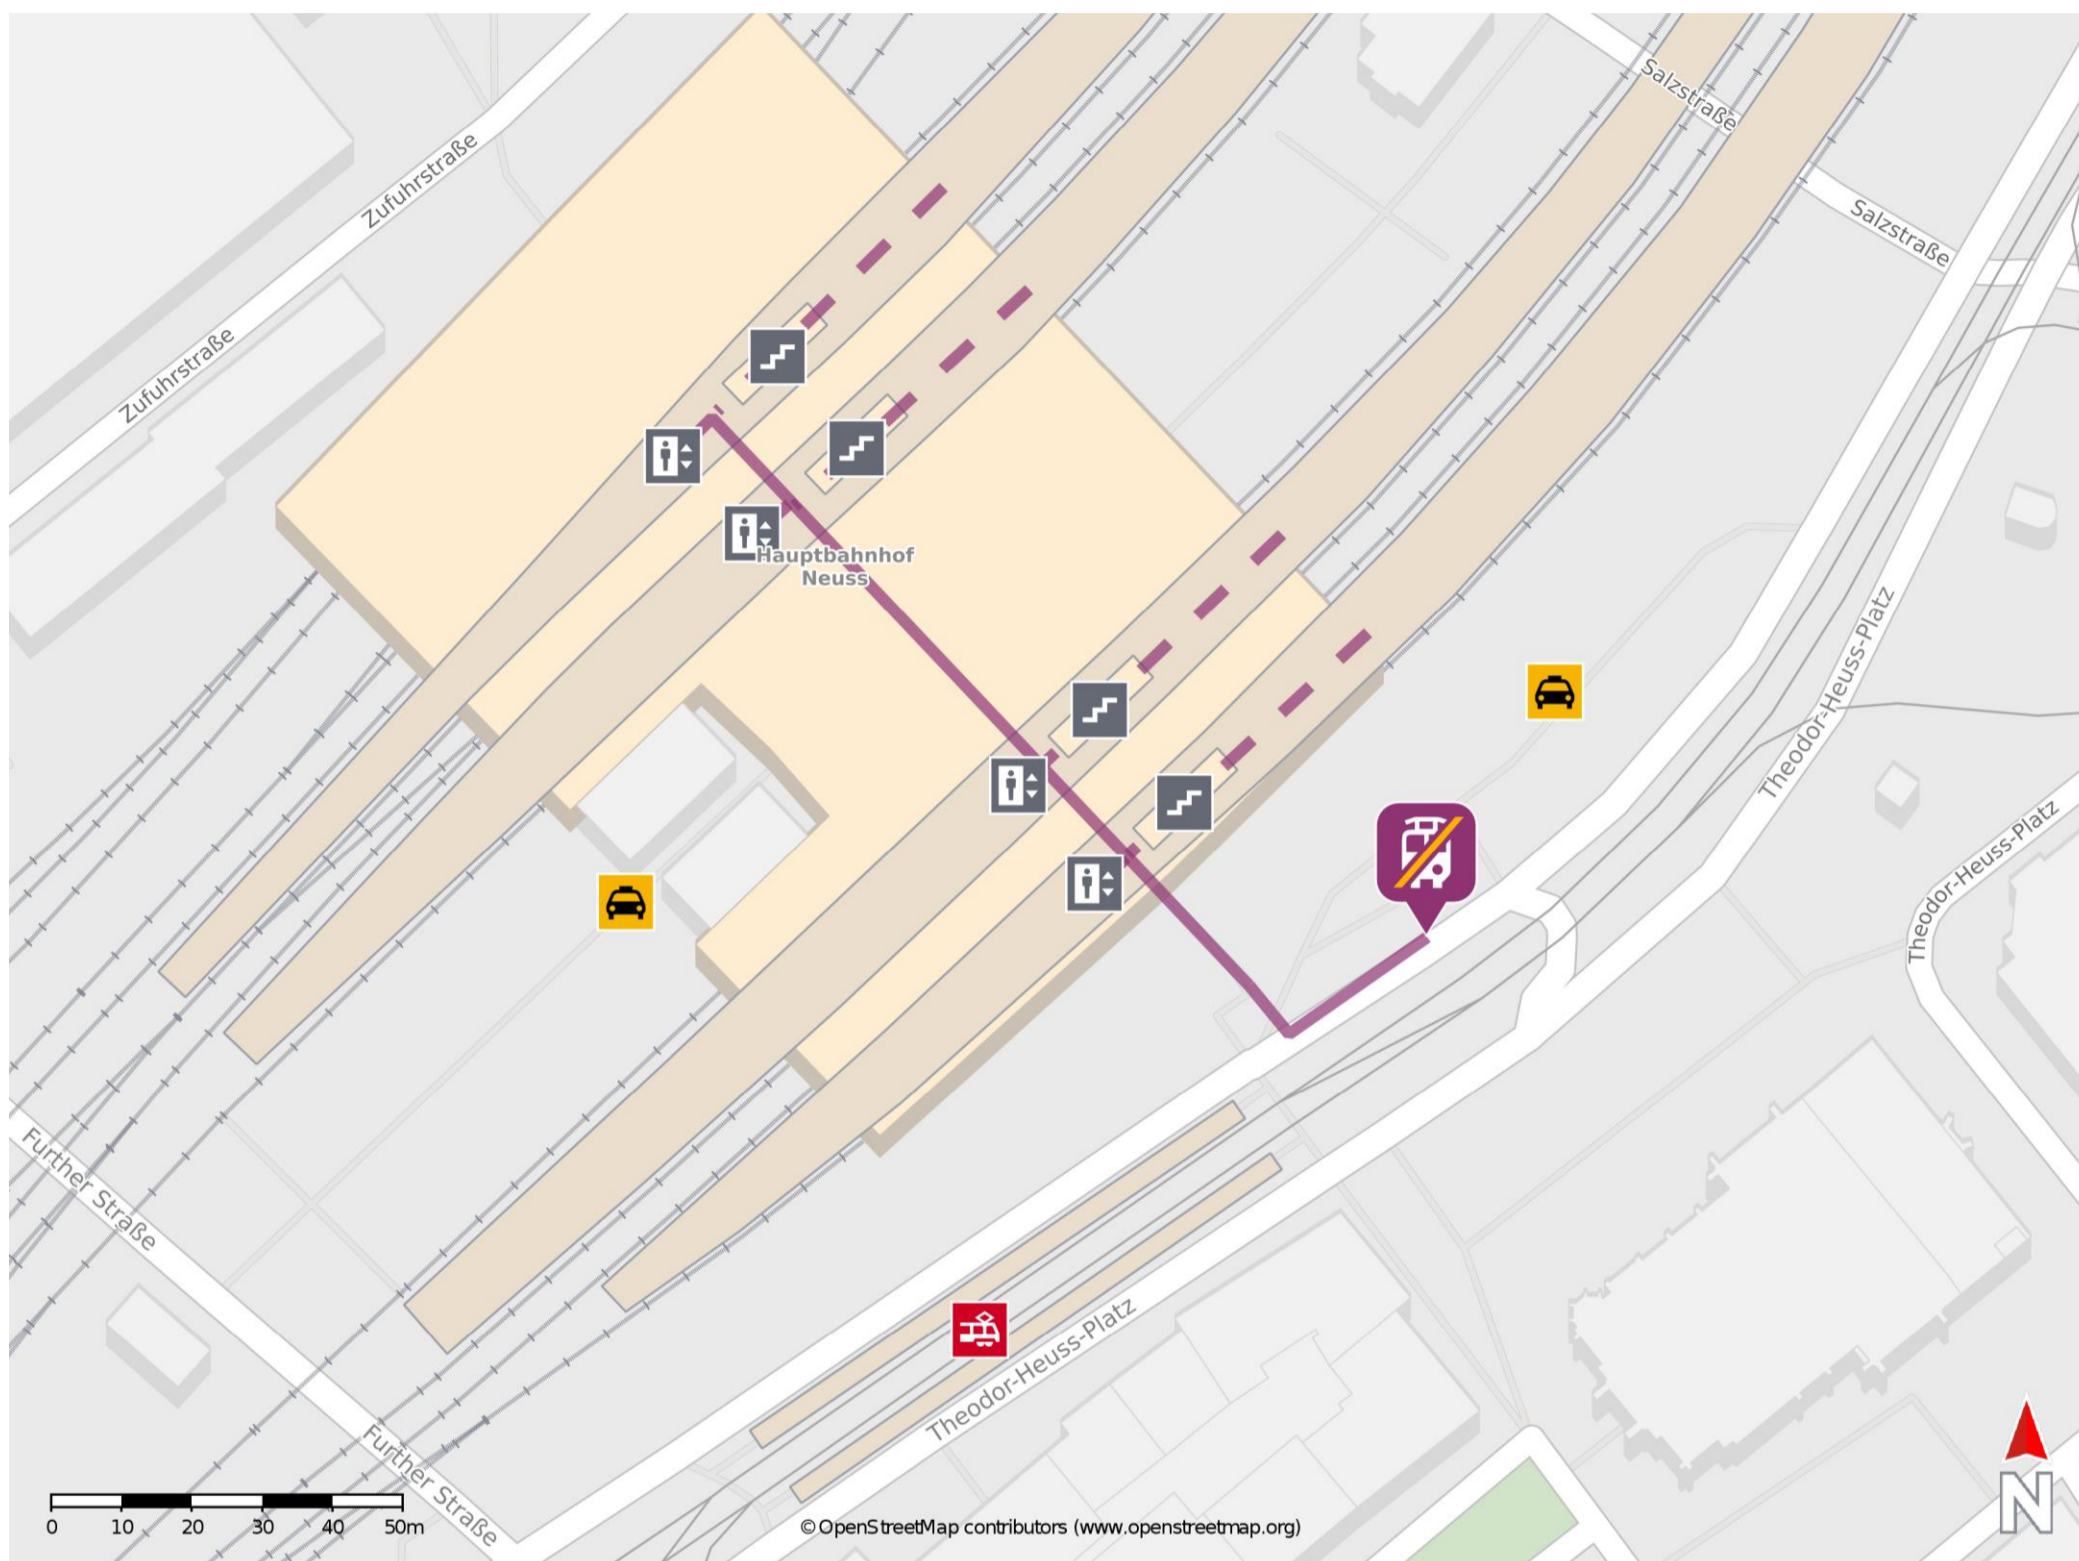

Dormagen

Wegbeschreibung Schienenersatzverkehr *

Verlassen Sie den Bahnsteig und begeben Sie sich an den Willy-Brandt-Platz. Die Ersatzhaltestelle befindet sich an der Bushaltestelle Bahnhof am Willy-Brandt-Platz.

* Fahrradmitnahme im Schienenersatzverkehr nur begrenzt möglich.
Im QR Code sind die Koordinaten der Ersatzhaltestelle hinterlegt.

— barrierefrei
- nicht barrierefrei

Umgebungsplan

Neuss Hbf

Wegbeschreibung Schienenersatzverkehr *

Verlassen Sie den Bahnsteig über die Treppe oder den Aufzug und begeben Sie sich vor das Bahnhofsgebäude. Biegen Sie links in den Theodor-Heuss-Platz ab und folgen Sie der Straße bis zur Ersatzhaltestelle. Die Ersatzhaltestelle befindet sich an der Bushaltestelle Hauptbahnhof am Bussteig 8.