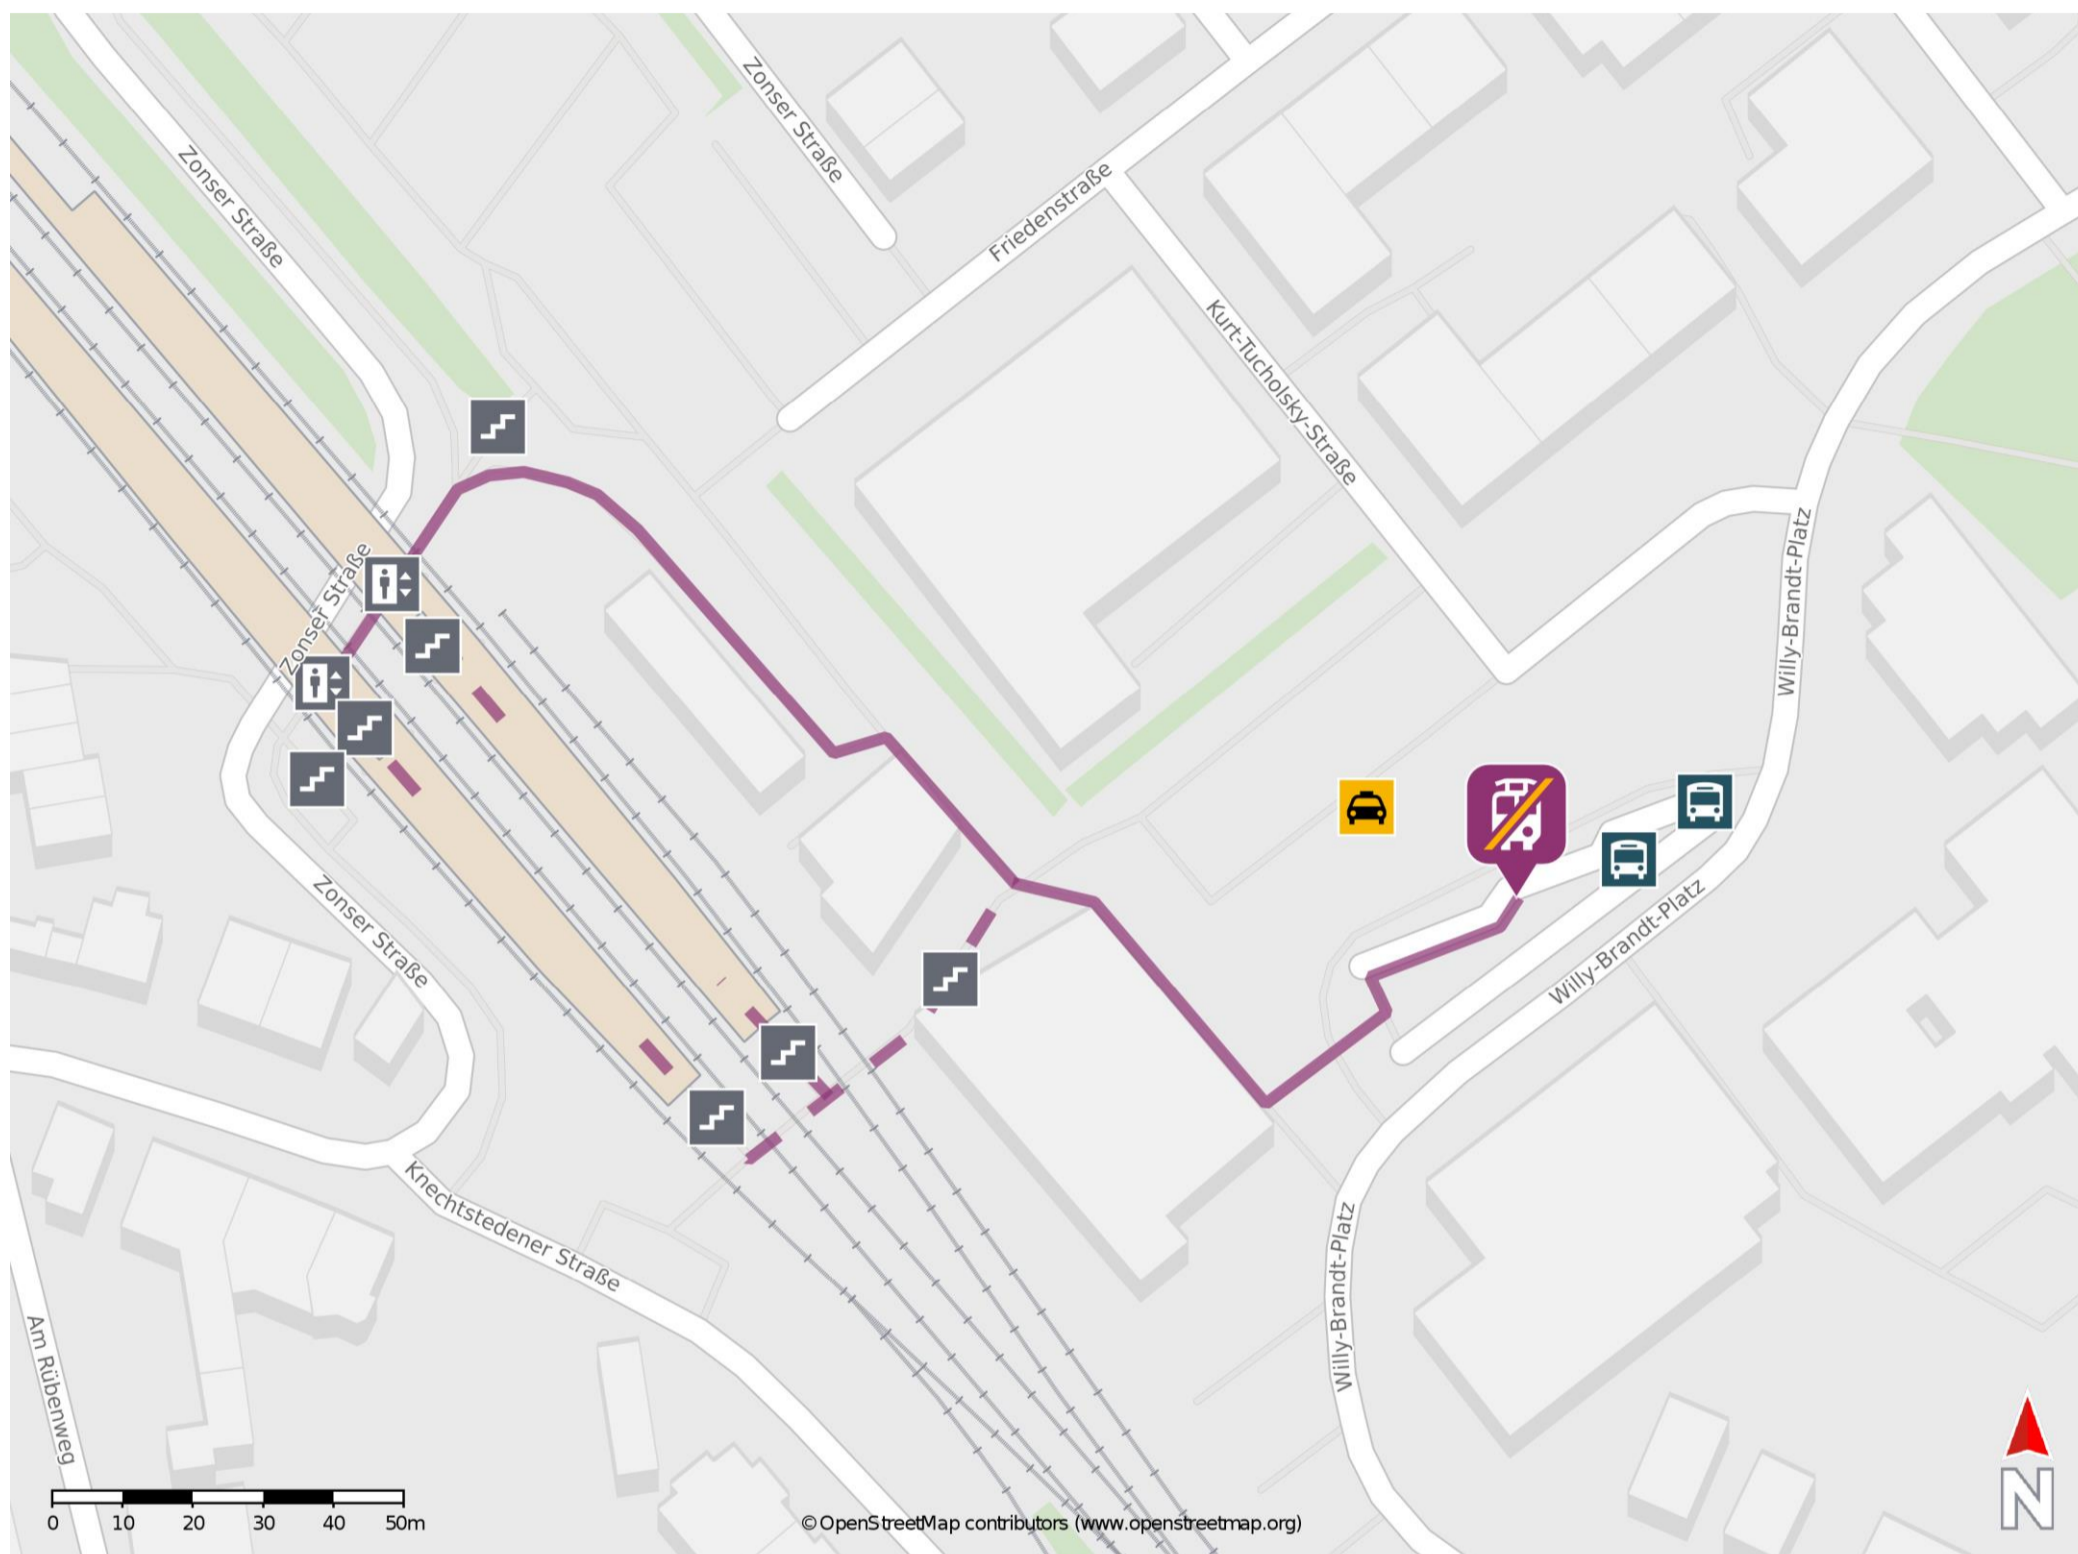

Dormagen

Wegbeschreibung Schienenersatzverkehr *

Verlassen Sie den Bahnsteig und begeben Sie sich an den Willy-Brandt-Platz. Die Ersatzhaltestelle befindet sich an der Bushaltestelle Bahnhof am Willy-Brandt-Platz.

* Fahrradmitnahme im Schienenersatzverkehr nur begrenzt möglich.
Im QR Code sind die Koordinaten der Ersatzhaltestelle hinterlegt.

— barrierefrei
- nicht barrierefrei

Umgebungsplan

Neuss Hbf

Wegbeschreibung Schienenersatzverkehr *

Verlassen Sie den Bahnsteig über die Treppe oder den Aufzug und begeben Sie sich vor das Bahnhofsgebäude. Biegen Sie links in den Theodor-Heuss-Platz ab und folgen Sie der Straße bis zur Ersatzhaltestelle. Die Ersatzhaltestelle befindet sich an der Bushaltestelle Hauptbahnhof am Bussteig 8.

*Fahrradmitnahme im Schienenersatzverkehr nur begrenzt, teilweise gar nicht möglich. Bitte informieren Sie sich bei dem von Ihnen genutzten Eisenbahnverkehrsunternehmen. Im QR Code sind die Koordinaten der Ersatzhaltestelle hinterlegt.