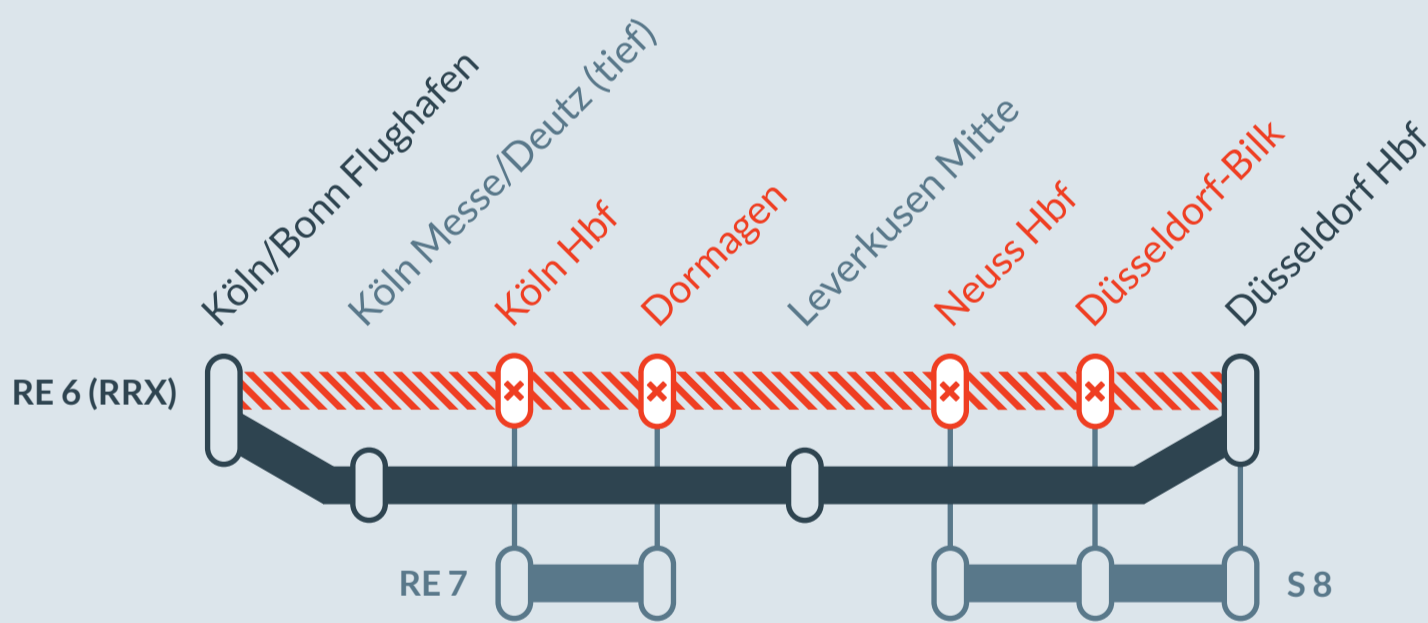

Baustellenbedingte Einschränkung:

RE 6 (RRX)

Köln/Bonn Flughafen ↔ Minden (Westf)

von
Fr, 16.02.2024
20:45 Uhr

bis
Di, 20.02.2024
21:00 Uhr

Brückenarbeiten im Bereich:
Neuss Hbf

Umleitung mit Haltausfällen zwischen:
Köln/Bonn Flughafen und **Düsseldorf Hbf**

- Ausfall auf der Linie
- Umleitung auf der Linie
- Alternative Verbindungen

Finden Sie Ihren Ersatzverkehr und Ihre Reisealternativen:

☎ 0221 13 999 444
📱 www.zuginfo.nrw

zuginfo.nrw ist ein Serviceangebot für Kunden im Regionalverkehr in Nordrhein-Westfalen.