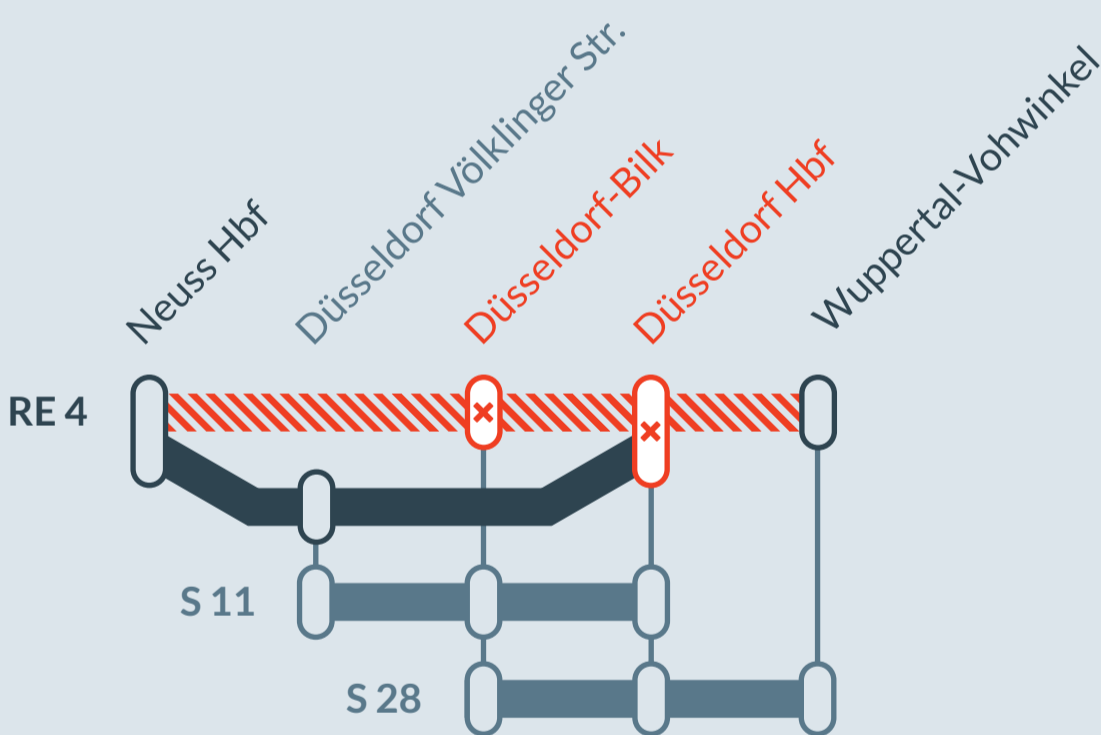

Baustellenbedingte Einschränkung:

RE 4

Aachen Hbf → Dortmund Hbf

am
Do, 22.02.2024
22:00 Uhr – 23:00 Uhr

Gleisarbeiten zwischen:
Neuss Hbf und **Düsseldorf Hbf**

Umleitung mit Haltausfällen in:
Düsseldorf-Bilk und **Düsseldorf Hbf**

Die Umleitung betrifft nur den Zug mit Abfahrt in Aachen Hbf um 21:22 Uhr Richtung Dortmund Hbf. Bitte prüfen Sie Ihre Fahrt in der Reiseauskunft.

- Ausfall auf der Linie
- Umleitung auf der Linie
- Alternative Verbindungen