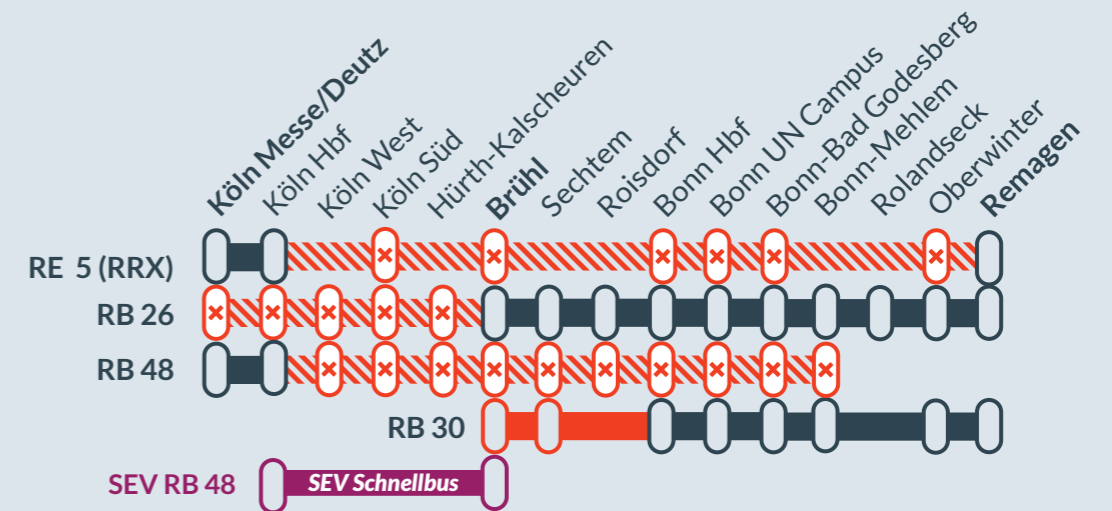

## RE 12, RE 22, RB 24

Köln Messe/Deutz ↔ Euskirchen

von  
Fr, 01.03.2024  
20:30 Uhr

bis  
Fr, 22.03.2024  
21:00 Uhr

Leit- und Sicherungstechnikerarbeiten (ESTW Linker Rhein)

Zug-/Teil-/Haltausfälle, Ersatzhalt und Schienenersatzverkehr (SEV) mit Bussen zwischen:  
**Köln Hbf** und **Erfstadt (ohne Halt)**

## RE 5 (RRX), RB 26, RB 48, RB 30

Köln Messe/Deutz ↔ Remagen

von  
Fr, 01.03.2024  
21:00 Uhr

bis  
Fr, 22.03.2024  
21:00 Uhr

Leit- und Sicherungstechnikerarbeiten (ESTW Linker Rhein)

Zug-/Teil-/Haltausfälle und Ersatzverkehr mit Bussen zwischen:  
**Köln Hbf** und **Brühl (ohne Halt)**

Abfahrt SEV RE 22 in Köln Hbf in Richtung Erfstadt von Bussteig E  
Abfahrt SEV RB 48 in Köln Hbf in Richtung Brühl von Bussteig B

Fahrgäste von/nach Hürth-Kalscheuren nutzen bitte auch die Linie 818 von/nach Sechtem bis Merten und dann die Stadtbahnlinie 18

Fahrgäste können alternativ zwischen Hürth-Kalscheuren und Hürth-Hermülheim die Buslinie 714 und weiter die Stadtbahnlinie 18 von/nach Köln Hbf nutzen

Fahrgäste von Hürth in Richtung Kall können alternativ auch die Buslinie 979 zwischen Hürth-Hermülheim und Erfstadt nutzen