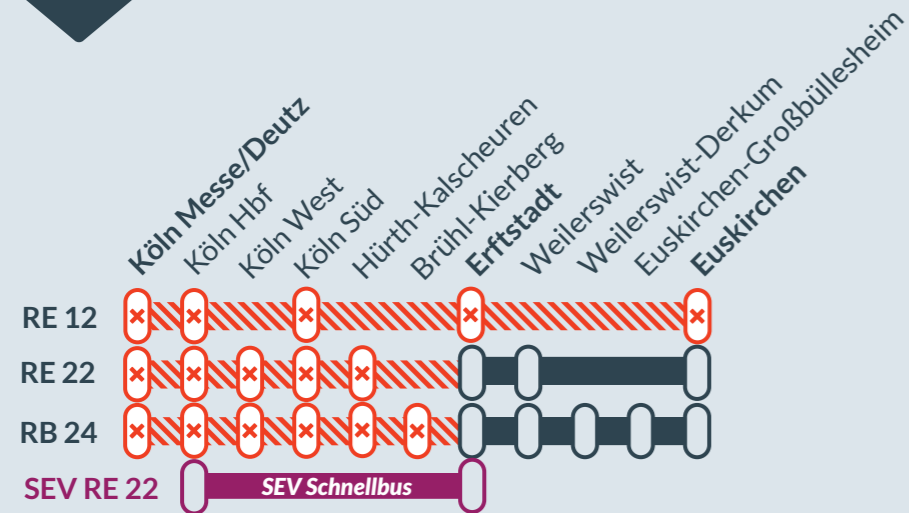

## RE 12, RE 22, RB 24

Köln Messe/Deutz ↔ Euskirchen

von  
Fr, 01.03.2024  
20:30 Uhr

bis  
Fr, 22.03.2024  
21:00 Uhr

Leit- und Sicherungstechnikerarbeiten (ESTW Linker Rhein)

Zug-/Teil-/Haltausfälle, Ersatzhalt und Schienenersatzverkehr (SEV) mit Bussen zwischen:  
**Köln Hbf** und **Erfstadt (ohne Halt)**

## RE 5 (RRX), RB 26, RB 48, RB 30

Köln Messe/Deutz ↔ Remagen

von  
Fr, 01.03.2024  
21:00 Uhr

bis  
Fr, 22.03.2024  
21:00 Uhr

Leit- und Sicherungstechnikerarbeiten (ESTW Linker Rhein)

Zug-/Teil-/Haltausfälle und Ersatzverkehr mit Bussen zwischen:  
**Köln Hbf** und **Brühl (ohne Halt)**

Abfahrt SEV RE 22 in Köln Hbf in Richtung Erfstadt von Bussteig E  
Abfahrt SEV RB 48 in Köln Hbf in Richtung Brühl von Bussteig B

Fahrgäste von/nach Hürth-Kalscheuren nutzen bitte auch die Linie 818 von/nach Sechtem bis Merten und dann die Stadtbahnlinie 18

Fahrgäste können alternativ zwischen Hürth-Kalscheuren und Hürth-Hermülheim die Buslinie 714 und weiter die Stadtbahnlinie 18 von/nach Köln Hbf nutzen

Fahrgäste von Hürth in Richtung Kall können alternativ auch die Buslinie 979 zwischen Hürth-Hermülheim und Erfstadt nutzen