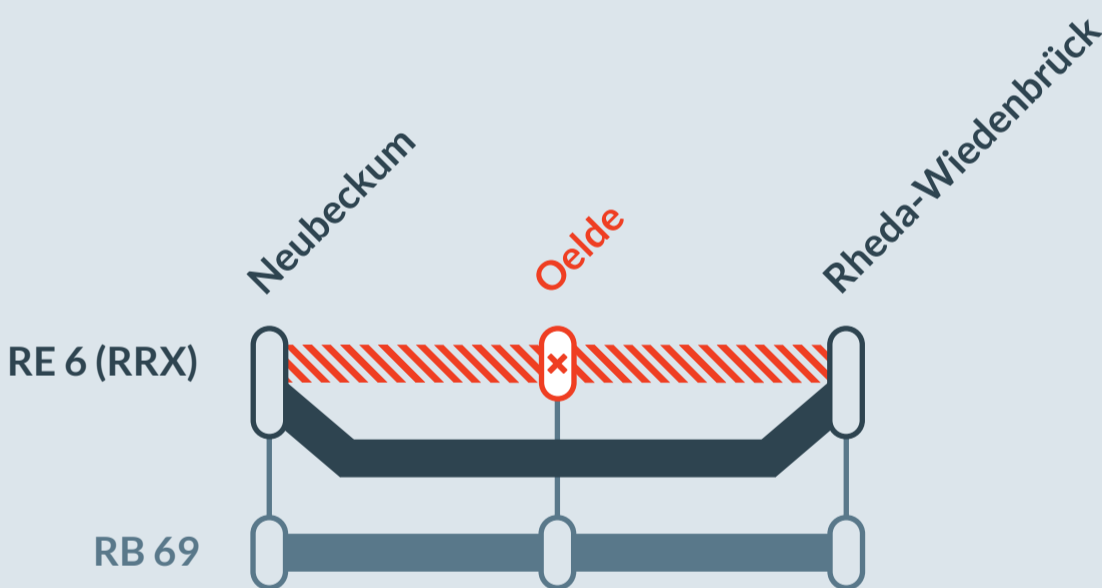

# RE 6 (RRX)

## Minden (Westf) → Köln/Bonn Flughafen

am  
**Do, 22.02.2024**  
**05:00 Uhr – 05:30 Uhr**

Umleitung zwischen:  
**Neubeckum und Rheda-Wiedenbrück**

Haltausfall in:  
**Oelde**

Die Umleitung betrifft nur den Zug mit Abfahrt in Bielefeld Hbf um 05:00 Uhr Richtung Köln/Bonn Flughafen.

Ausfall auf der Linie

Umleitung auf der Linie

Alternative Verbindungen

Finden Sie Ihren  
**Ersatzverkehr**  
und Ihre **Reise-**  
**alternativen:**

0221 13 999 444  
[www.zuginfo.nrw](http://www.zuginfo.nrw)