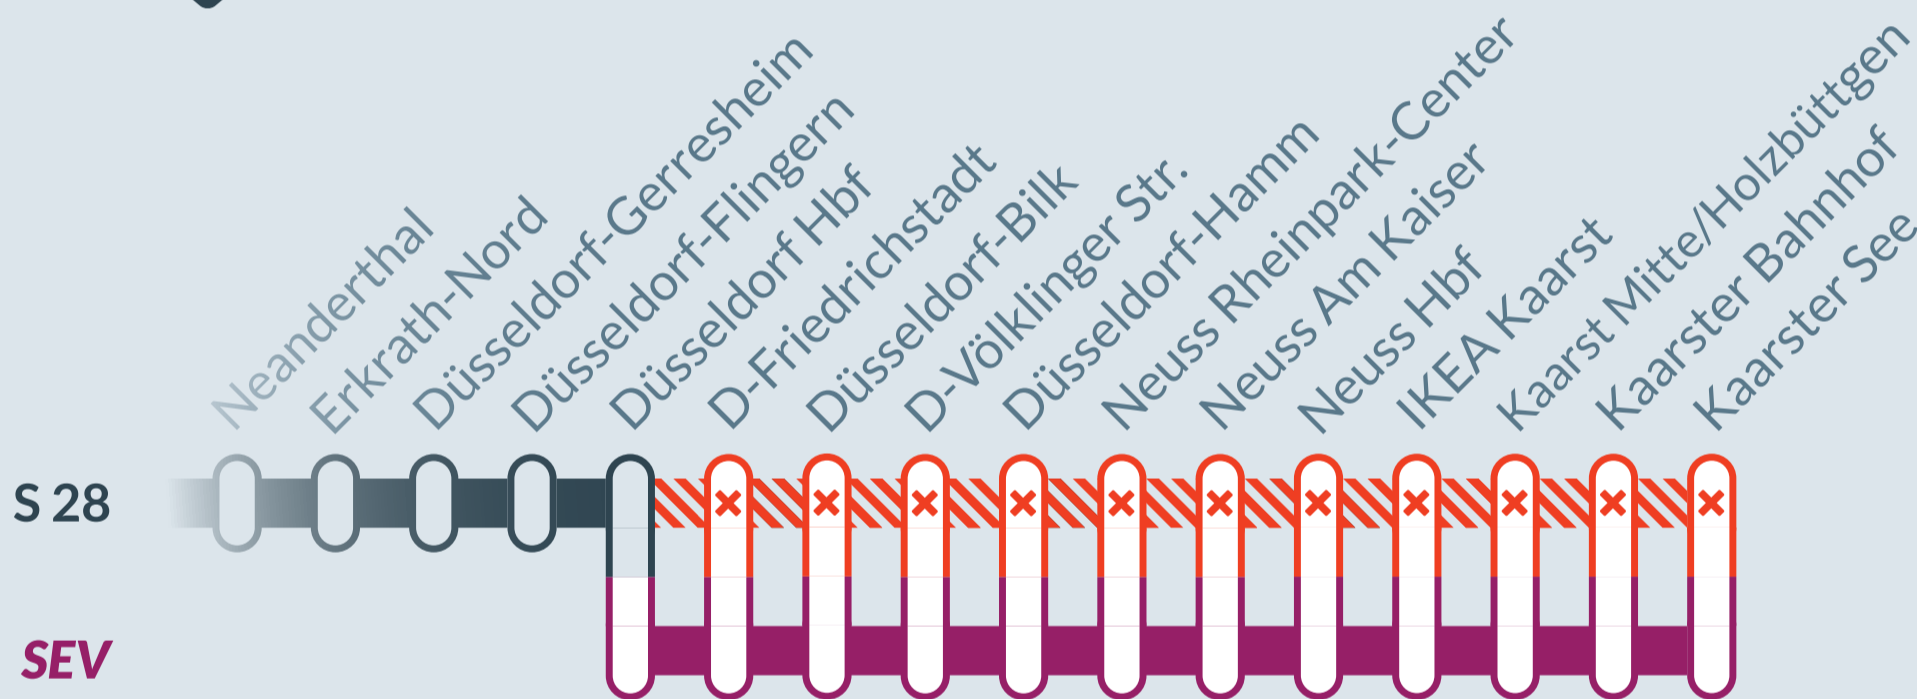

Baustellenbedingte Einschränkung:

S 28

Wuppertal ↔ Kaarster See

von
24.02.2024
22:00 Uhr

bis
25.02.2024
04:00 Uhr

Streckensperrung zwischen:
Düsseldorf Hbf und Kaarster See

Ausfallende Halte

Ersatzverkehr mit Bussen (SEV)

Finden Sie Ihren
Ersatzverkehr
und Ihre **Reise-**
alternativen:

0800 223 5546
(kostenfrei)
www.zuginfo.nrw

zuginfo.nrw ist ein Serviceangebot für Kunden
im Regionalverkehr in Nordrhein-Westfalen.