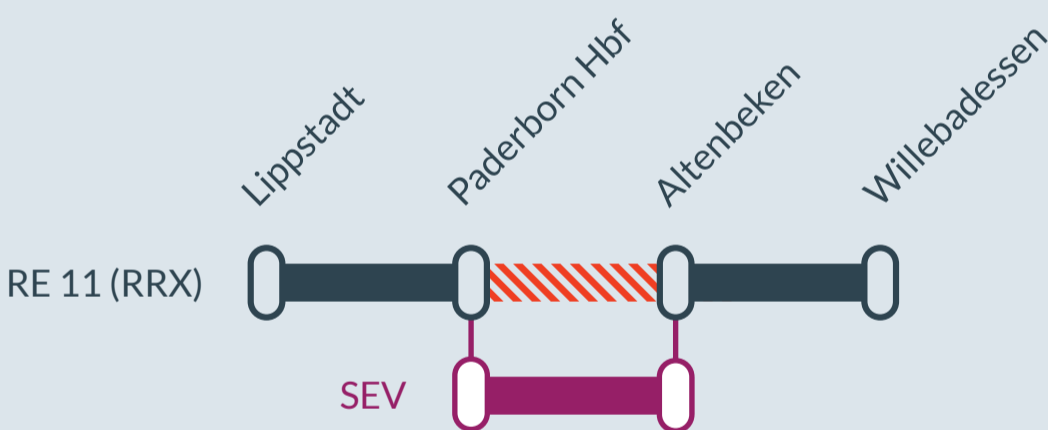

Baustellenbedingte Einschränkung:

RE 11 (RRX)

Düsseldorf Hbf ↔ Kassel-Wilhelmshöhe

von
Fr, 23.02.2024
21:00 Uhr

bis
Fr, 01.03.2024
21:00 Uhr

Totalsperrung aufgrund von Brückenarbeiten zwischen:
Benhausen und **Altenbeken**

Teilausfall zwischen:
Paderborn Hbf und **Altenbeken**

 Bitte beachten Sie auch den reduzierten Fahrplan zwischen Düsseldorf Hbf und Hamm (Westf) Hbf und prüfen Sie Ihre Fahrt in der Onlinereiseauskunft.