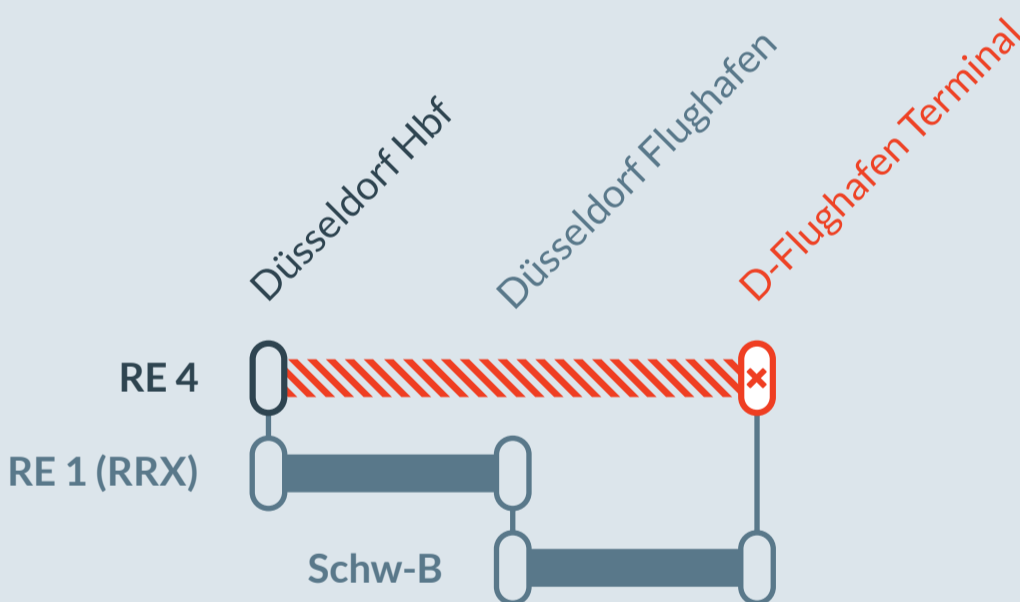

Baustellenbedingte Einschränkung:

RE 4

Aachen Hbf → Dortmund Hbf

am
Mi, 28.02.2024
04:00 - 04:30 Uhr

Instandhaltungsarbeiten zwischen:
Düsseldorf Hbf und **Düsseldorf Flughafen Terminal**

Teilausfall zwischen:
Düsseldorf Hbf und **Düsseldorf Flughafen Terminal**

Der Teilausfall betrifft den Zug mit Abfahrt in Aachen Hbf um 02:53 Uhr Richtung Düsseldorf Flughafen Terminal.

- betroffene Linie
- Ausfall auf der Linie
- Alternative Verbindungen

Finden Sie Ihren Ersatzverkehr und Ihre Reisealternativen: