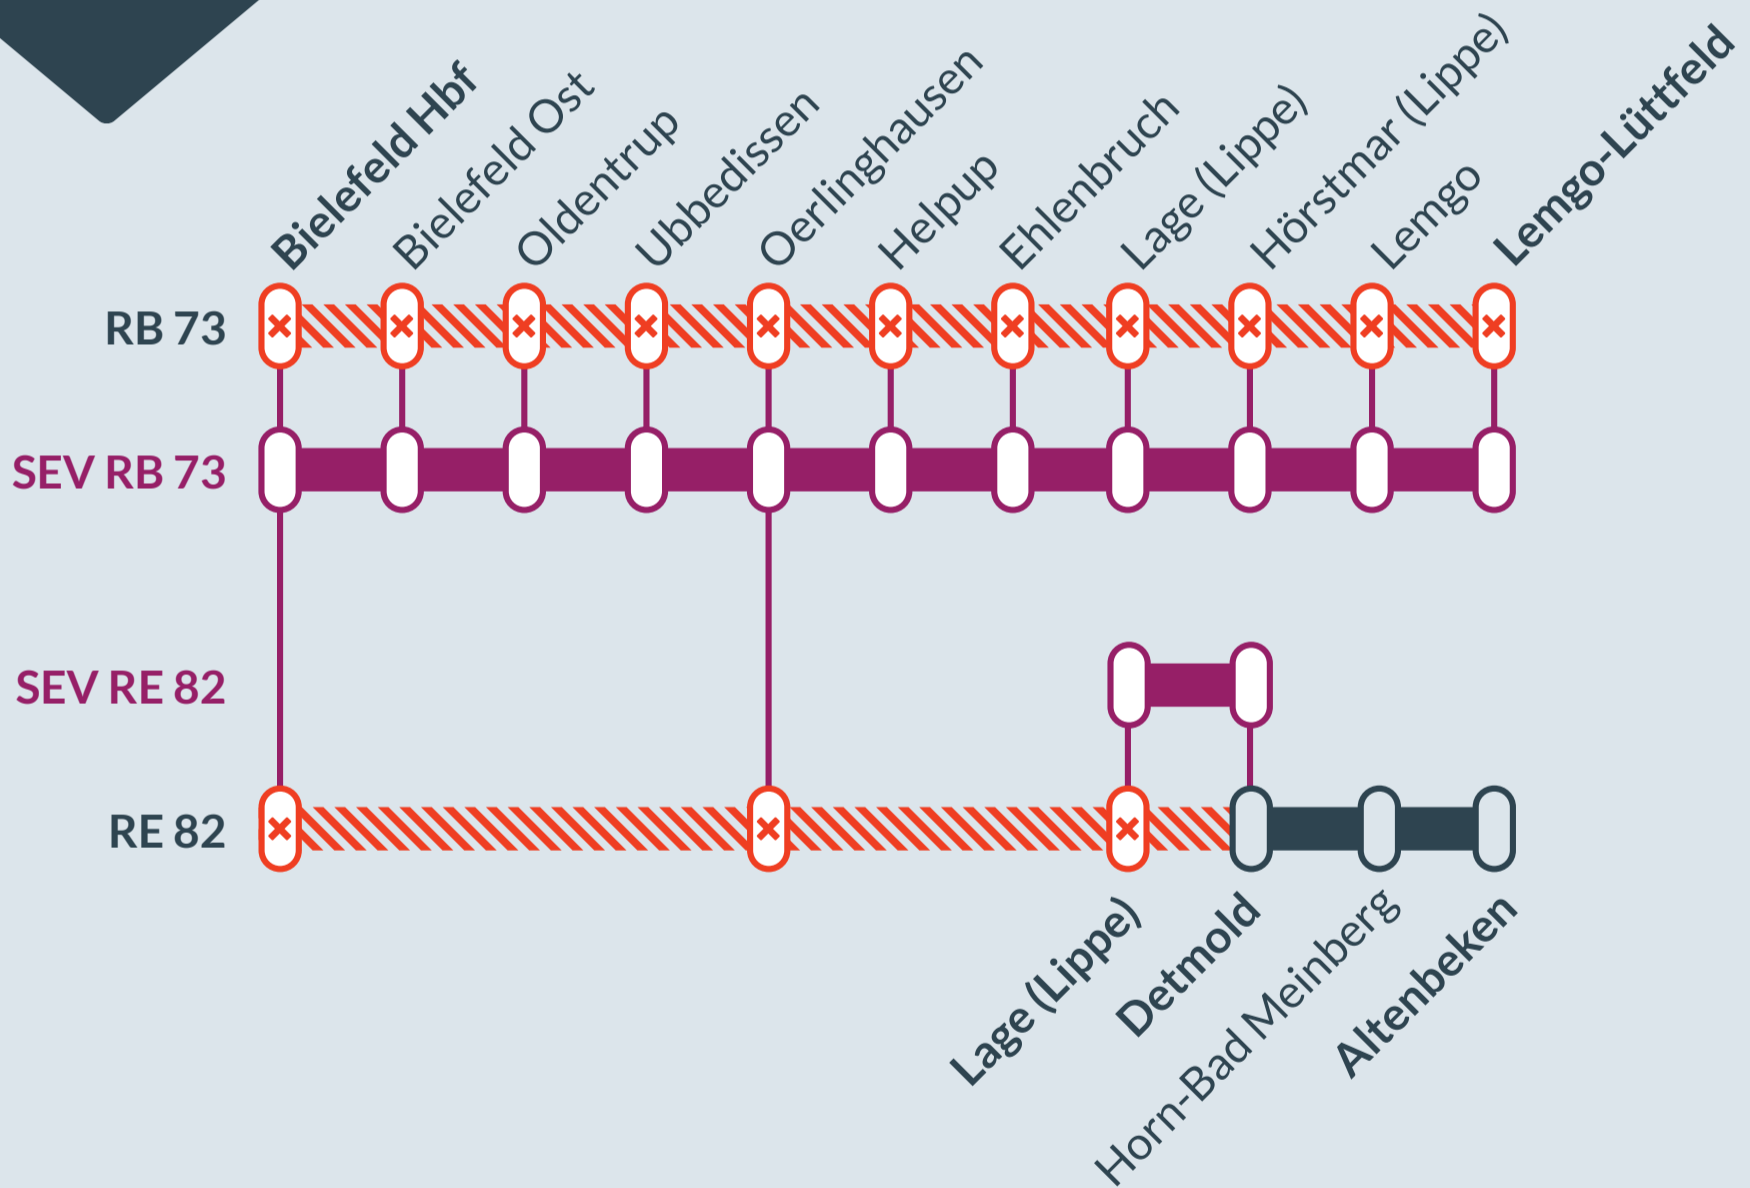

# Baustellenbedingte Einschränkung:

## Bielefeld Hbf ↔ Lemgo-Lüttfeld / Altenbeken

von  
Sa, 02.03.2024  
23:00 Uhr

bis  
So, 03.03.2024  
23:59 Uhr

Streckensperrung zwischen:  
**Bielefeld Hbf und Lemgo-Lüttfeld/Detmold**

 Ausfall auf der Linie