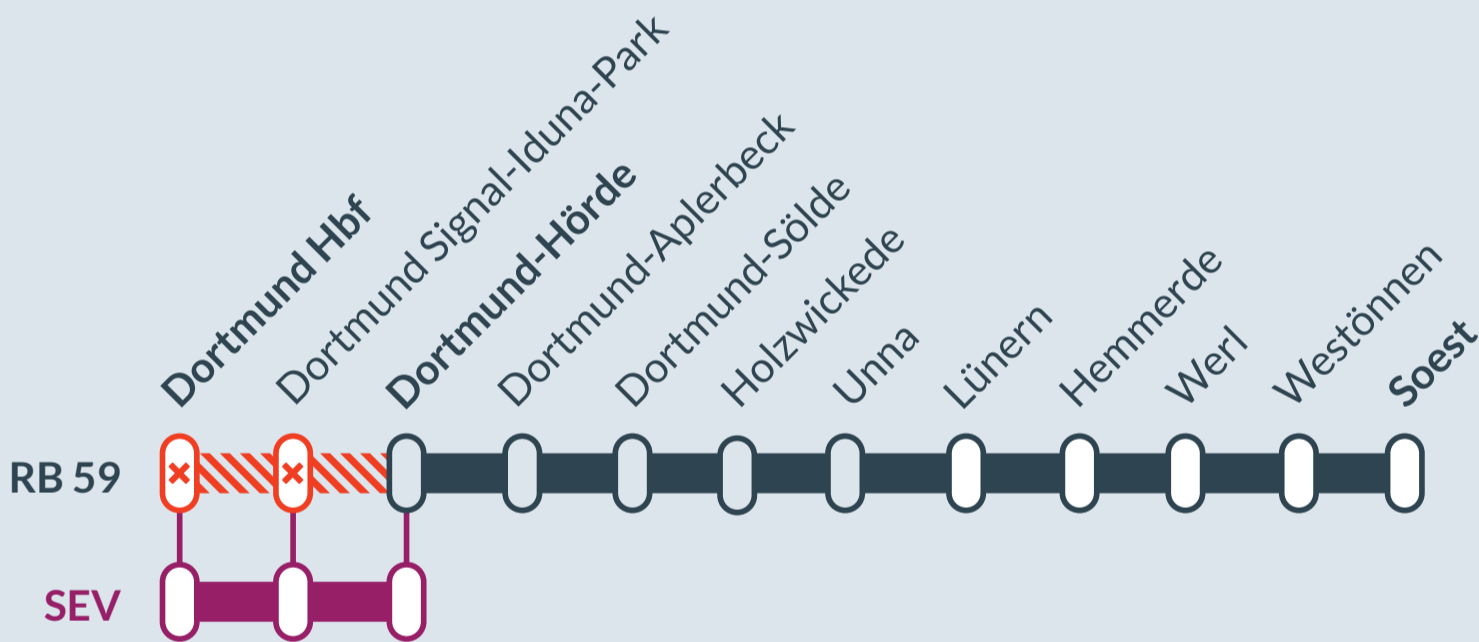

Baustellenbedingte Einschränkung:

RB 59

Dortmund Hbf ↔ Soest

von
Fr, 05.04.2024
23:30 Uhr

bis
So, 07.04.2024
03:30 Uhr

Streckensperrung zwischen:
Dortmund-Hörde und Dortmund Hbf

- Ausfall auf der Linie
- Ersatzverkehr mit Bussen (SEV)

Ersatz
Replacement

Finden Sie Ihren **Ersatzverkehr** und Ihre **Reisealternativen:**

☎ 00800 387 622 46
(kostenfrei)

🌐 www.zuginfo.nrw

zuginfo.nrw ist ein Serviceangebot für Kunden im Regionalverkehr in Nordrhein-Westfalen.