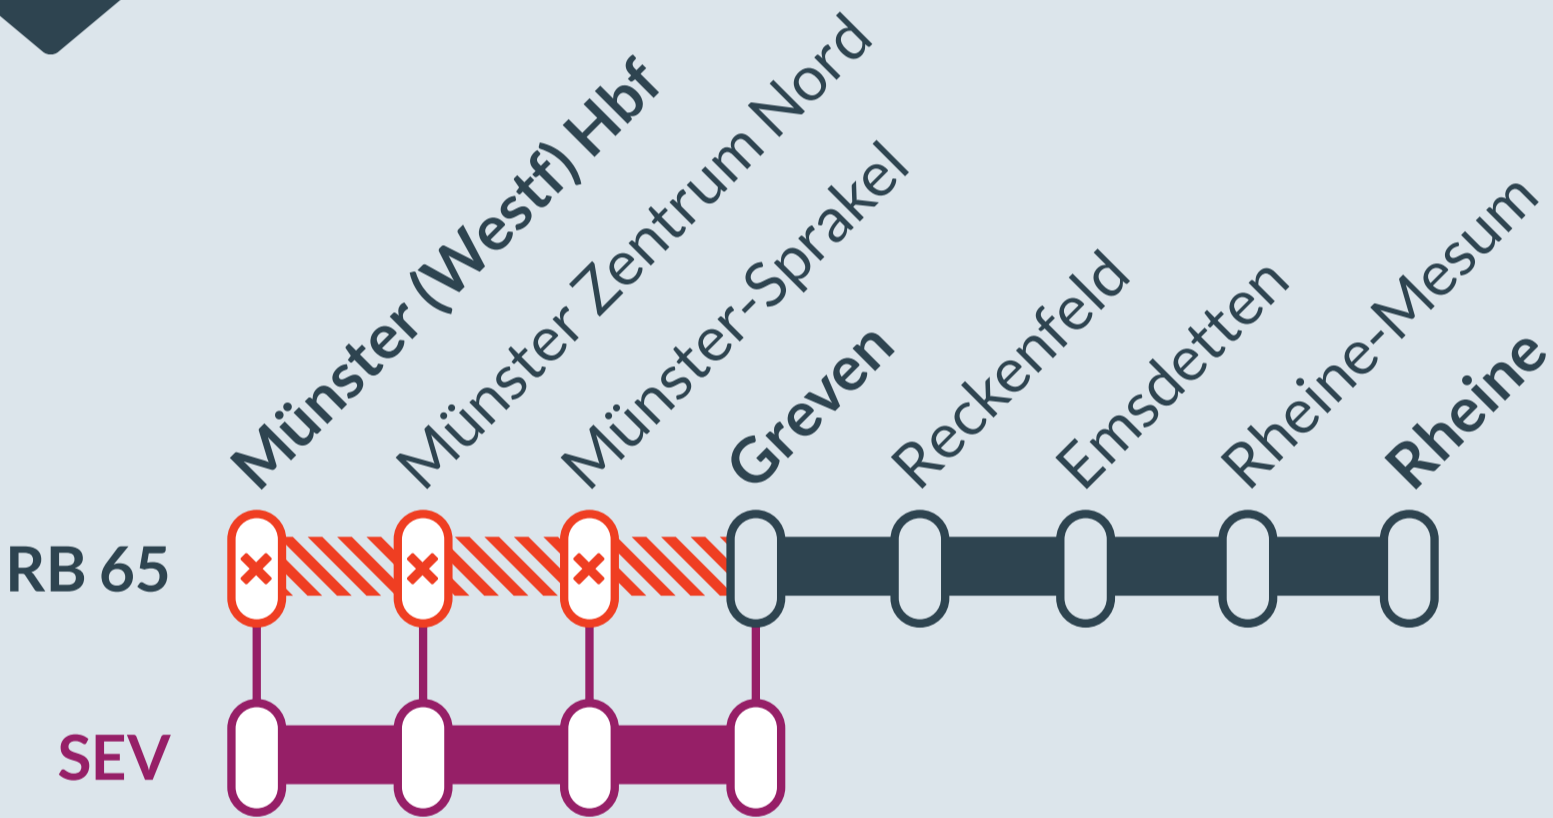

## RB 65

### Münster (Westf) Hbf ↔ Rheine

von  
Sa, 20.04.2024  
21:00 Uhr

bis  
Di, 23.04.2024  
01:00 Uhr

Streckensperrung und Halteausfälle zwischen:  
**Münster (Westf) Hbf und Greven**

Ausfall auf der Linie

Ersatzverkehr mit Bussen (SEV)