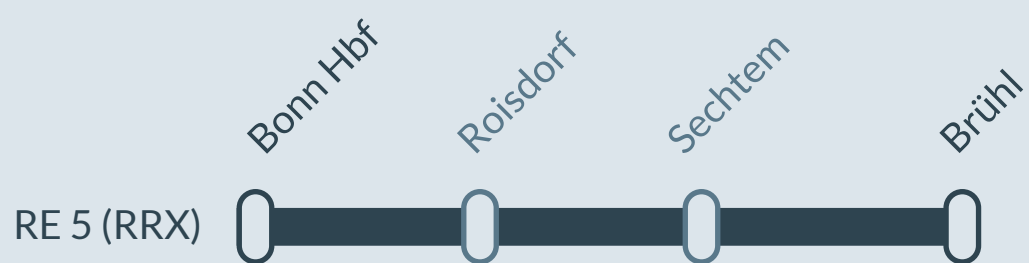

Baustellenbedingte Einschränkung:

RE 5 (RRX)

Koblenz Hbf ↔ Wesel/Emmerich

von **Fr, 05.04.2024** bis **So, 07.04.2024**
jeweils in den Abendstunden zwischen **21:00 Uhr** und **23:15 Uhr**

Infrastrukturarbeiten zwischen:
Roisdorf und **Brühl**

Zusatzhalte in:
Roisdorf und **Sechtem**

Baustellenbedingte Einschränkung:

RE 5 (RRX)

Koblenz Hbf → Wesel/Emmerich

am **Fr, 05.04.2024**
von **23:00 Uhr** bis **23:45 Uhr**

Instandhaltungsarbeiten zwischen:
Sechtem und **Köln Hbf**

Teilausfall zwischen:
Bonn Hbf und **Köln Messe/Deutz**

Bitte prüfen Sie Ihre Reiseverbindung in der Onlinereiseauskunft.

- betroffene Linie
- Ausfall auf der Linie
- Alternative Verbindungen

☎ 0221 13 999 444
📱 www.zuginfo.nrw

zuginfo.nrw ist ein Serviceangebot für Kunden im Regionalverkehr in Nordrhein-Westfalen.

Finden Sie Ihren Ersatzverkehr und Ihre Reisealternativen: