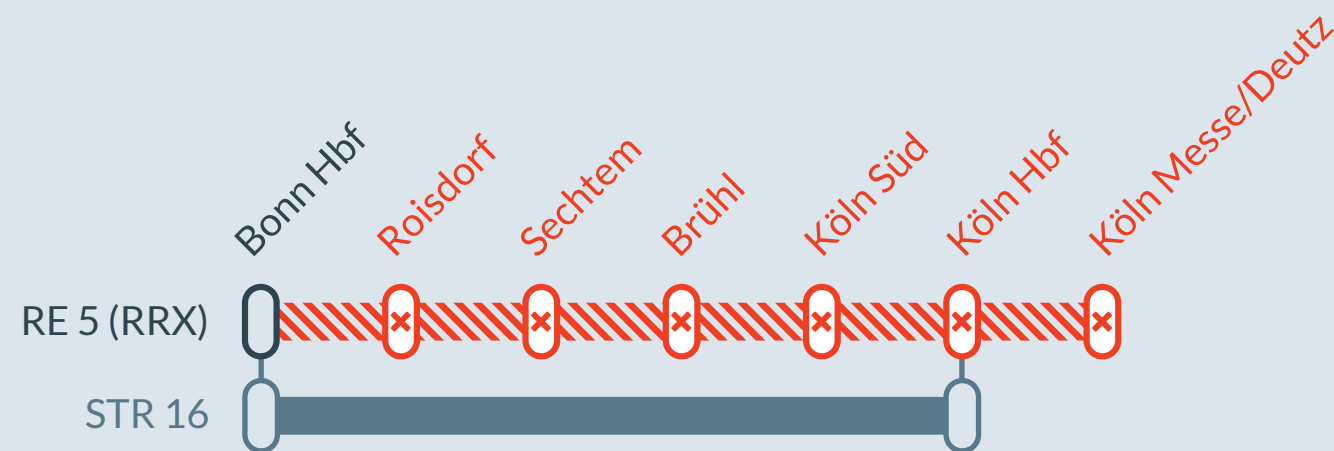

Baustellenbedingte Einschränkung:

RE 5 (RRX)

Koblenz Hbf ↔ Wesel/Emmerich

von **Fr, 05.04.2024** bis **So, 07.04.2024**
jeweils in den Abendstunden zwischen **21:00 Uhr** und **23:15 Uhr**

Infrastrukturarbeiten zwischen:
Roisdorf und **Brühl**

Zusatzhalte in:
Roisdorf und **Sechtem**

Baustellenbedingte Einschränkung:

RE 5 (RRX)

Koblenz Hbf → Wesel/Emmerich

am **Fr, 05.04.2024**
von **23:00 Uhr** bis **23:45 Uhr**

Instandhaltungsarbeiten zwischen:
Sechtem und **Köln Hbf**

Teilausfall zwischen:
Bonn Hbf und **Köln Messe/Deutz**

Bitte prüfen Sie Ihre Reiseverbindung in der Onlinereiseauskunft.

- betroffene Linie
- Ausfall auf der Linie
- Alternative Verbindungen

☎ 0221 13 999 444
📱 www.zuginfo.nrw