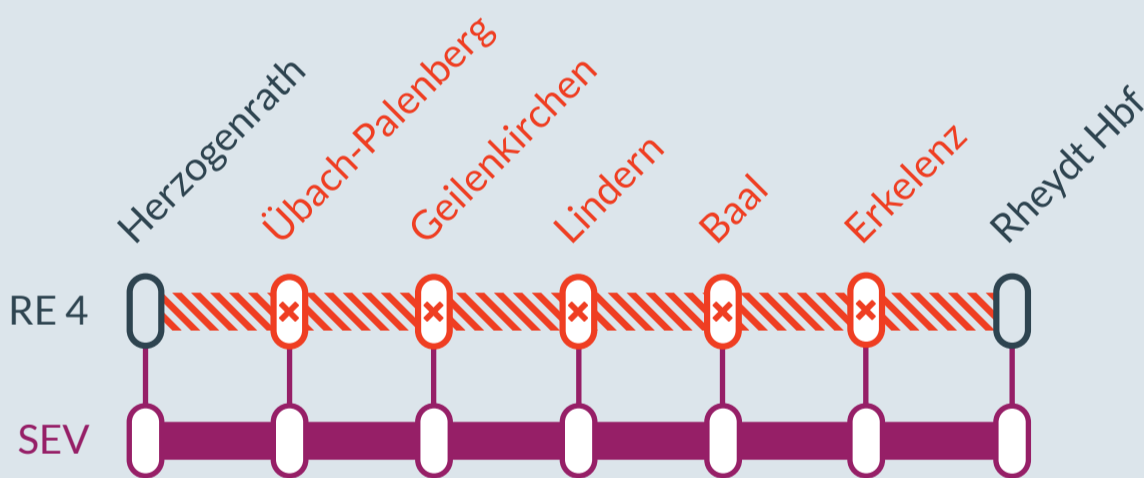

### Aachen Hbf ↔ Dortmund Hbf

am  
**So, 07.04.2024, So, 14.04.2024 und So, 21.04.2024**  
jeweils zwischen **01:20 Uhr** und **05:40 Uhr**

Streckensperrung zwischen:  
**Herzogenrath** und **Rheydt Hbf**

Teilausfall zwischen:  
**Herzogenrath** und **Rheydt Hbf**

Der Schienenersatzverkehr mit Abfahrt um 01:01 Uhr in Rheydt Hbf wird mit Halt nur zum Ausstieg bis Aachen Hbf verlängert.

- betroffene Linie
- Ausfall auf der Linie
- Ersatzverkehr mit Bussen (SEV)