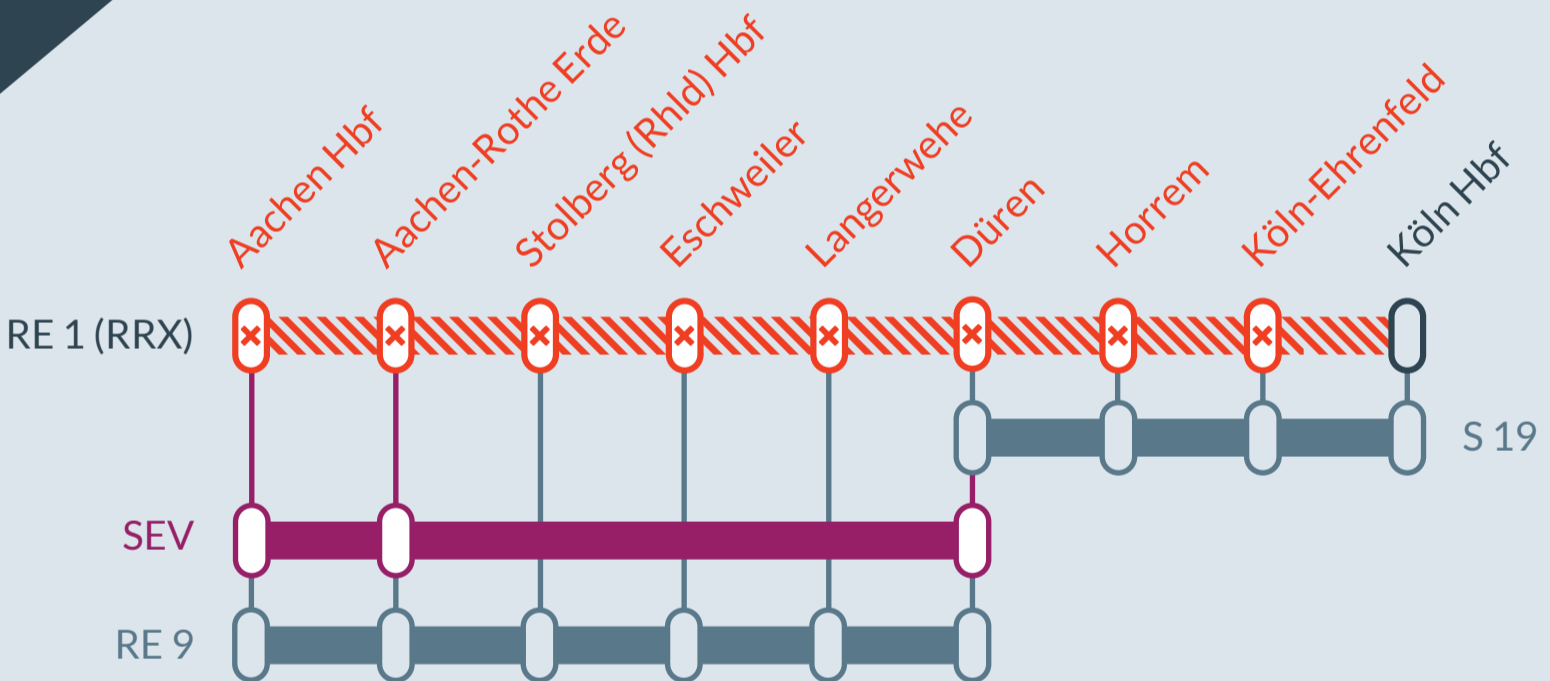

Baustellenbedingte Einschränkung:

RE 1 (RRX)

Aachen Hbf ↔ Hamm (Westf) Hbf

von
So, 07.04.2024
23:50 Uhr

bis
Mi, 10.04.2024
01:10 Uhr

Brückenarbeiten im Bereich:
Horrem

Teilausfälle zwischen:
Aachen Hbf und Köln Hbf

Der Schienenersatzverkehr verkehrt in den **Nachtstunden als Lokalbus mit allen Zwischenhalten**.
Zusätzlich zu den Teilausfällen zwischen Aachen Hbf und Köln Hbf **entfallen die Verstärkerfahrten**.
Bitte prüfen Sie Ihre Reiseverbindung in der Onlinereiseauskunft.