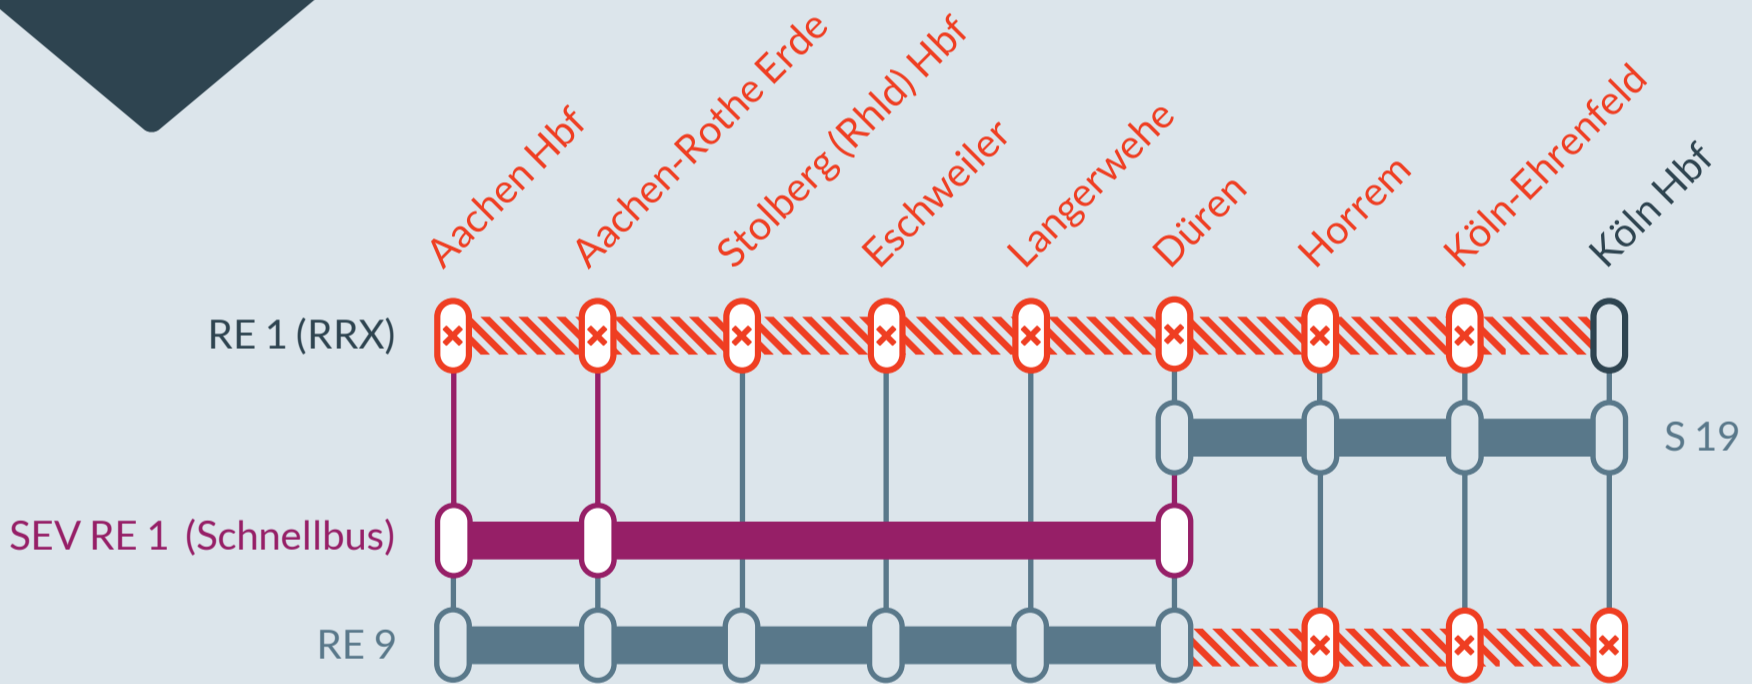

Baustellenbedingte Einschränkung:

RE 1 (RRX)

Aachen Hbf ↔ Hamm (Westf) Hbf

von
So, 07.04.2024
23:50 Uhr

bis
Mi, 10.04.2024
01:10 Uhr

Brückenarbeiten im Bereich:
Horrem

Teilausfälle zwischen:
Aachen Hbf und Köln Hbf

Der Schienenersatzverkehr verkehrt in den **Nachtstunden als Lokalbus mit allen Zwischenhalten**.
Zusätzlich zu den Teilausfällen zwischen Aachen Hbf und Köln Hbf **entfallen die Verstärkerfahrten**.
Bitte prüfen Sie Ihre Reiseverbindung in der Onlinereiseauskunft.