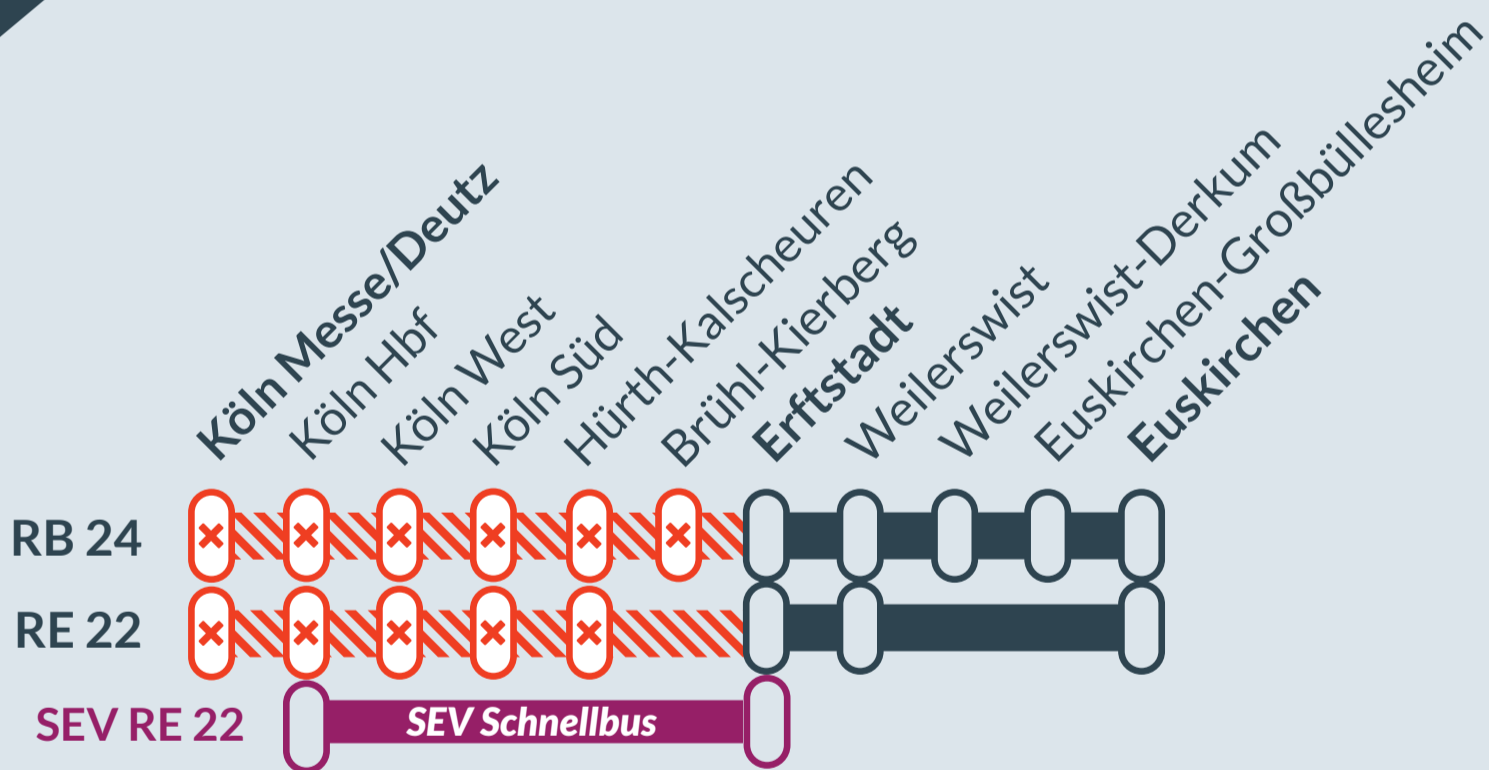

Baustellenbedingte Einschränkung:

RE 22, RB 24

Köln Messe/Deutz ↔ Trier Hbf

von
Fr, 17.05.2024
22:30 Uhr

bis
Sa, 18.05.2024
03:15 Uhr

Instandhaltungsarbeiten:

Teilausfälle und Schienenersatzverkehr zwischen:
Köln Messe/Deutz und Erfstadt

- Ausfall auf der Linie
- Ersatzverkehr mit Bussen (SEV)
- betroffene Linie

 Finden Sie Ihren Ersatzverkehr und Ihre Reisealternativen:

Ersatz Replacement

 0202 515 62 515
(Ortstarif)

 www.zuginfo.nrw

zuginfo.nrw ist ein Serviceangebot für Kunden im Regionalverkehr in Nordrhein-Westfalen.