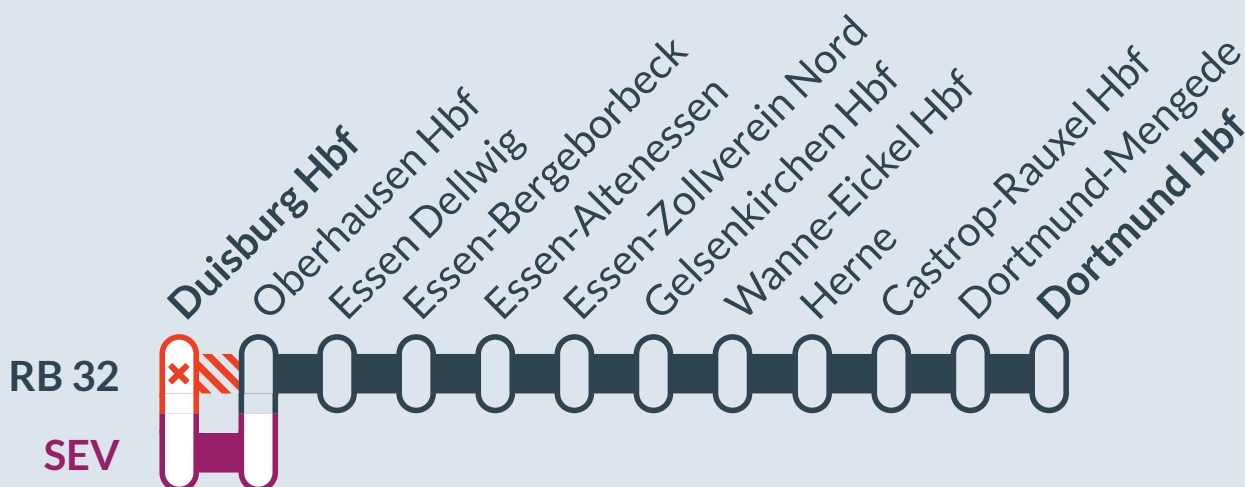

# RB 32

Dortmund Hbf ↔ Duisburg Hbf

Freitag, 03.05.2024 zwischen 21:15 Uhr und 23 Uhr

Zugausfälle mit Ersatzverkehr (Busse) zwischen:  
**Oberhausen Hbf** und **Duisburg Hbf**

Ausfall auf der Linie

Ersatzverkehr mit Bussen (SEV)

betroffene Linie

Ersatz  
Replacement

Finden Sie Ihren  
Ersatzverkehr  
und Ihre Reise-  
alternativen:

0202 515 62 515  
(Ortstarif)

[www.zuginfo.nrw](http://www.zuginfo.nrw)

**RB 32 Duisburg – Oberhausen – Gelsenkirchen – Dortmund****Schienersatzverkehr Duisburg Hbf ◀ ▶ Oberhausen Hbf**

am Freitag, 3. Mai, 21.15 – 23.30 Uhr

**Duisburg Hbf ▶ Dortmund Hbf**

Linie		RB 32	RB 32	Bus	RB 32	Bus	RB 32
Zugnummer		31274	31276	Bus	31278	Bus	31280
Verkehrstag		Freitag, 3.5.2024					
Duisburg Hbf	"Hst.Osteingang Busstg. 2/ Neudorfer Str."	20.34	<del>21.34</del>	22.03	<del>22.34</del>	23.03	23.34
Oberhausen Hbf	"Bahnhofsvorplatz Hst./ Bussteig 10"	20.40	<del>21.40</del>	22.23	<del>22.40</del>	23.23	23.40
Oberhausen Hbf		20.41	21.41		22.41		23.41
Essen-Dellwig		20.45	21.45		22.45		23.45
Essen-Bergeborbeck		20.48	21.48		22.48		23.48
Essen-Altenessen		20.51	21.51		22.51		23.51
Essen Zollverein Nord		20.54	21.54		22.54		23.54
Gelsenkirchen Hbf		20.58	21.58		22.58		23.58
Gelsenkirchen Hbf		20.59	21.59		22.59		23.59
Wanne-Eickel Hbf		21.03	22.03		23.03		0.03
Wanne-Eickel Hbf		21.04	22.04		23.04		0.04
Herne		21.07	22.07		23.07		0.07
Herne		21.08	22.08		23.08		0.08
Castrop-Rauxel Hbf		21.14	22.14		23.14		0.14
Dortmund-Mengede		21.18	22.18		23.18		0.18
Dortmund-Mengede		21.19	22.19		23.19		0.19
Dortmund Hbf		21.26	22.26		23.26		0.26