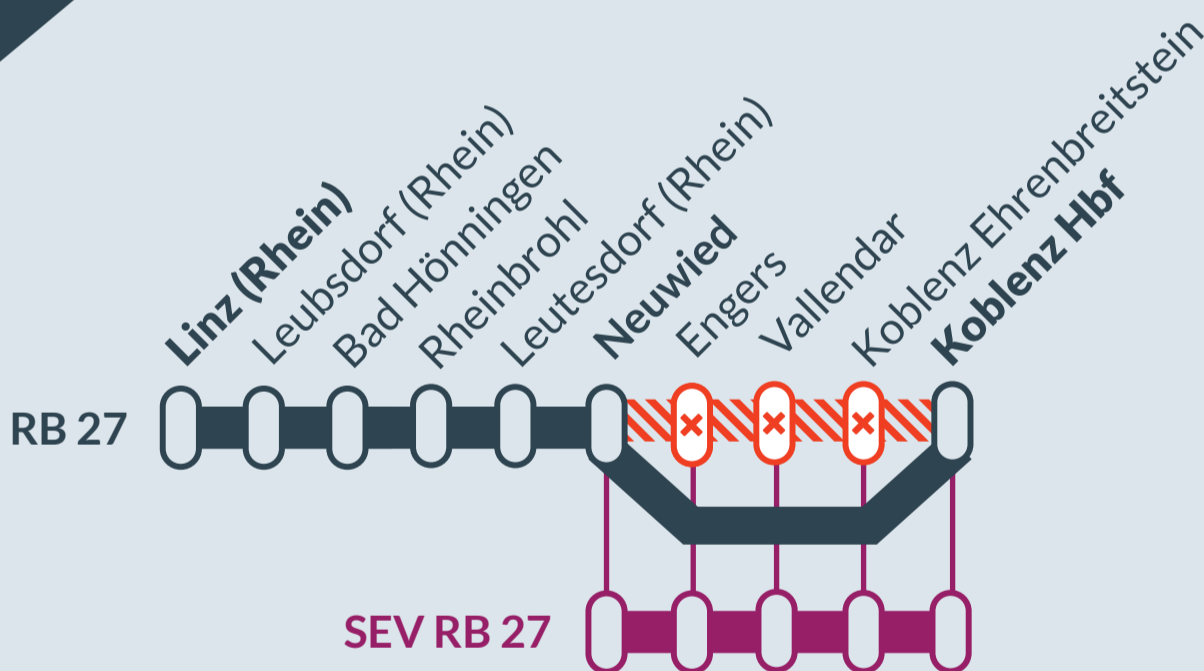

Baustellenbedingte Einschränkung:

RB 27

Koblenz Hbf ↔ Mönchengladbach Hbf

von
So, 19.05.2024
22:45 Uhr

bis
Mo, 20.05.2024
02:45 Uhr

Instandhaltungsarbeiten zwischen:
Koblenz Hbf und **Neuwied**

Umleitungen, Haltausfälle und Schienenersatzverkehr zwischen:
Koblenz Hbf und **Neuwied**

Ausfall auf der Linie

Ersatzverkehr mit Bussen (SEV)

betroffene Linie

Umleitung auf der Linie

Finden Sie Ihren
Ersatzverkehr
und Ihre **Reise-**
alternativen: