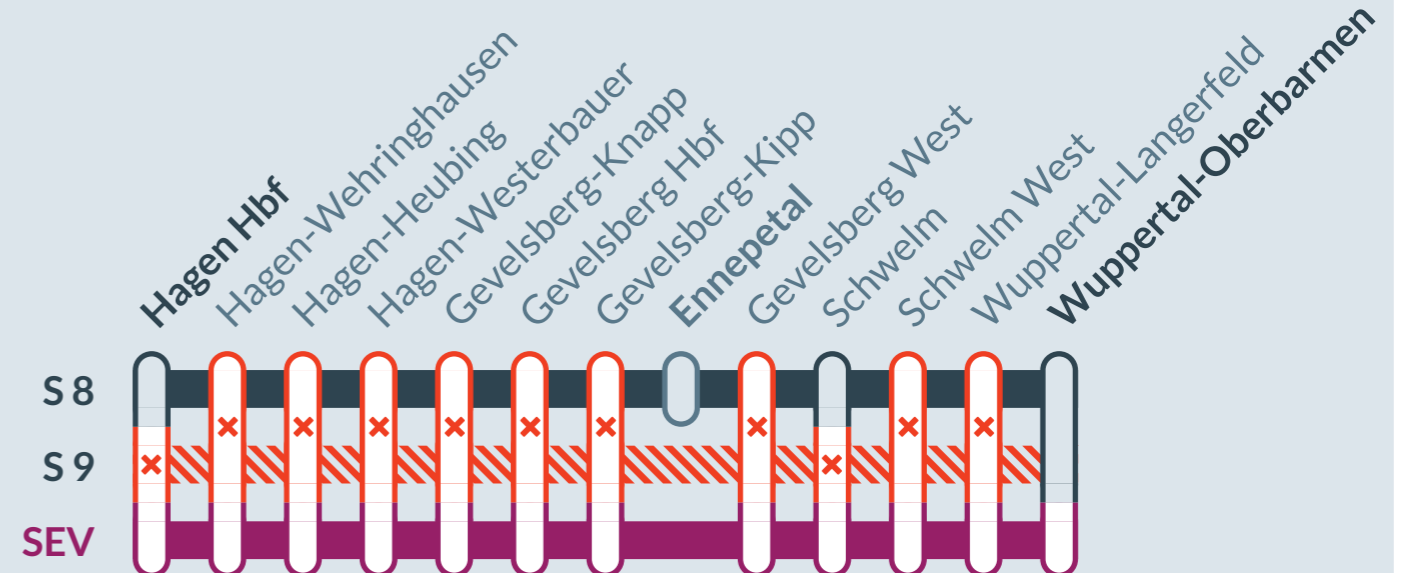

Baustellenbedingte Einschränkung:

S 8, S 9

Hagen Hbf ↔ Mönchengladbach Hbf
Hagen Hbf ↔ Recklinghausen Hbf

von
So, 21.04.2024
22:45 Uhr

bis
Mo, 22.04.2024
05:00 Uhr

Halteausfälle zwischen:
Hagen Hbf und **Wuppertal-Oberbarmen**
mit Ersatzhalt in **Ennepetal**

Baustellenbedingte Einschränkung:

S 8, S 9

Hagen Hbf ↔ Mönchengladbach Hbf
Hagen Hbf ↔ Recklinghausen Hbf

von
Di, 23.04.2024
22:45 Uhr

bis
Mi, 24.04.2024
05:00 Uhr

Halteausfälle zwischen:
Hagen Hbf und **Wuppertal-Oberbarmen**
mit Ersatzhalt in **Ennepetal** (S 8)

Streckensperrung zwischen:
Hagen Hbf und **Wuppertal-Oberbarmen** (S 9)

☎ 0202 51562515
📱 www.zuginfo.nrw

zuginfo.nrw ist ein Serviceangebot für Kunden im Regionalverkehr in Nordrhein-Westfalen.

- betroffene Linie
- Ausfall auf der Linie
- Ersatzverkehr mit Bussen (SEV)