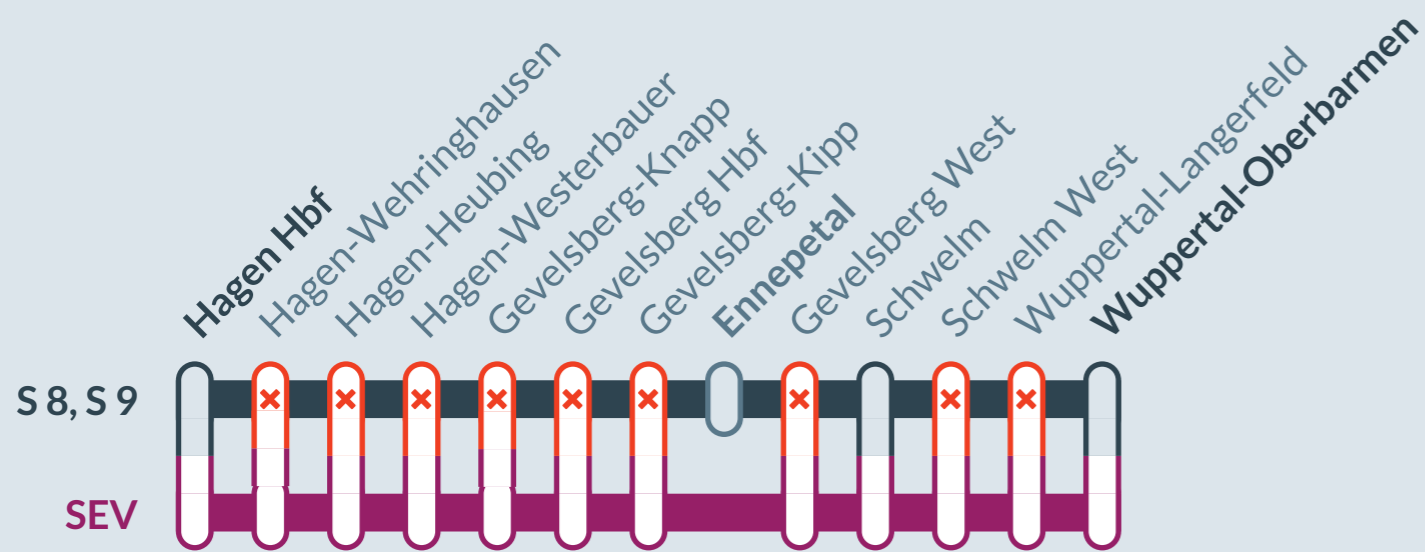

Baustellenbedingte Einschränkung:

S 8, S 9

Hagen Hbf ↔ Mönchengladbach Hbf
Hagen Hbf ↔ Recklinghausen Hbf

von
So, 21.04.2024
22:45 Uhr

bis
Mo, 22.04.2024
05:00 Uhr

Halteausfälle zwischen:
Hagen Hbf und **Wuppertal-Oberbarmen**
mit Ersatzhalt in **Ennepetal**

Baustellenbedingte Einschränkung:

S 8, S 9

Hagen Hbf ↔ Mönchengladbach Hbf
Hagen Hbf ↔ Recklinghausen Hbf

von
Di, 23.04.2024
22:45 Uhr

bis
Mi, 24.04.2024
05:00 Uhr

Halteausfälle zwischen:
Hagen Hbf und **Wuppertal-Oberbarmen**
mit Ersatzhalt in **Ennepetal** (S 8)

Streckensperrung zwischen:
Hagen Hbf und **Wuppertal-Oberbarmen** (S 9)

☎ 0202 51562515
📱 www.zuginfo.nrw

zuginfo.nrw ist ein Serviceangebot für Kunden im Regionalverkehr in Nordrhein-Westfalen.

- betroffene Linie
- Ausfall auf der Linie
- Ersatzverkehr mit Bussen (SEV)