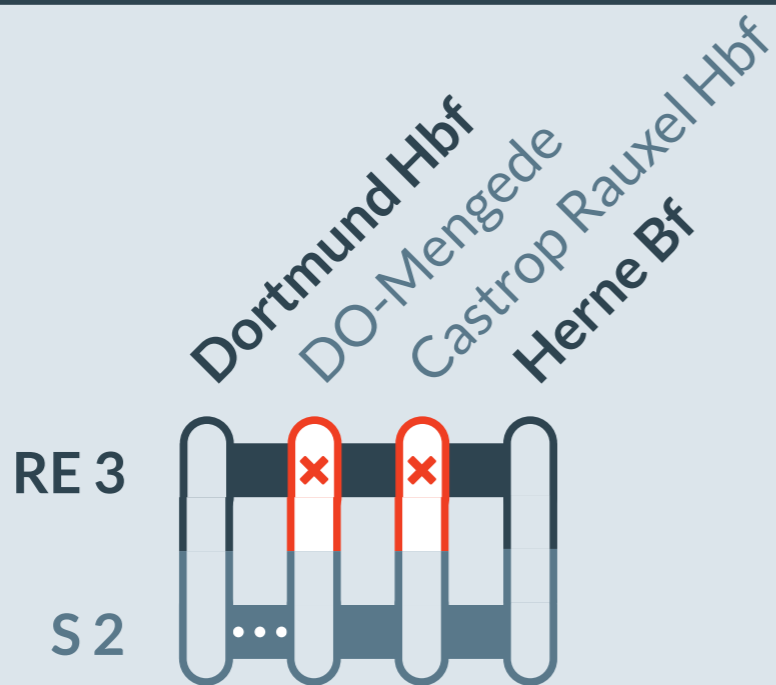

Baustellenbedingte Einschränkung: Timetable changes due to construction work:

RE 3

Hamm Hbf ↔ Düsseldorf Hbf

von / from
15.04.2024
00:00 Uhr

bis / to
14.06.2024
06:00 Uhr

Halteausfälle zwischen: // no stopping between:
Dortmund Hbf und Herne Bf

Baustellenbedingte Einschränkung: Timetable changes due to construction work:

S 2, RE 3

Dortmund Hbf ↔ Dortmund-Mengede
Hamm Hbf ↔ Düsseldorf Hbf

von / from
14.06.2024
06:00 Uhr

bis / to
30.06.2024
23:59 Uhr

Zugausfälle zwischen: // train cancellations between: **Dortmund Hbf**
und **Dortmund-Mengede (S 2)**

Halteausfälle zwischen: // no stopping between:
Dortmund Hbf und Herne Bf (RE 3)

Auf der Linie S 2 sind nur
die Verstärkerfahrten von
Mo-Fr mit Start/Ziel DO-
Mengede betroffen