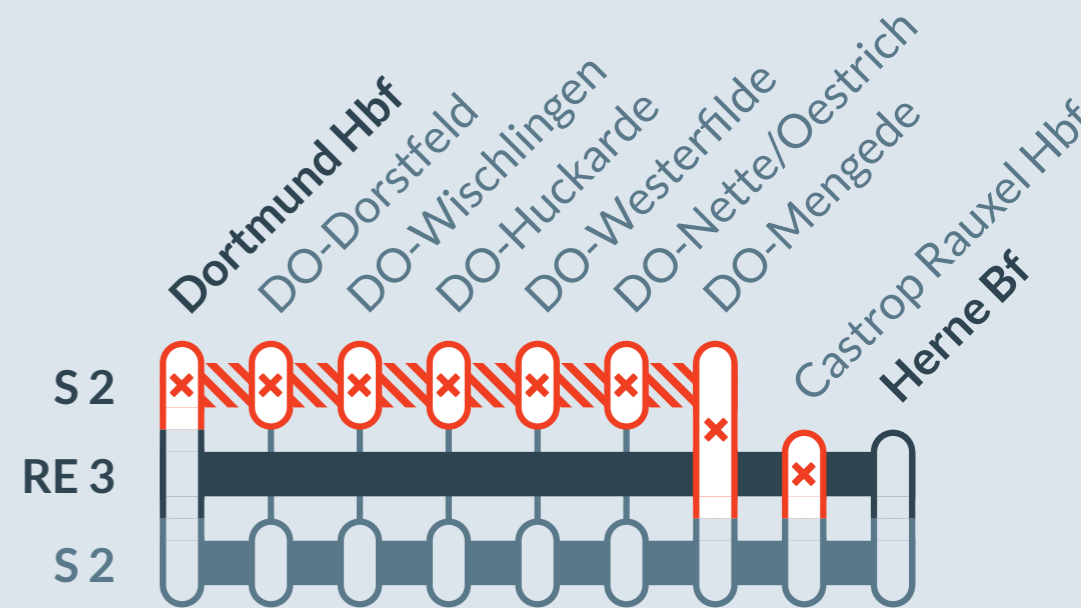

Baustellenbedingte Einschränkung: Timetable changes due to construction work:

RE 3

Hamm Hbf ↔ Düsseldorf Hbf

von / from
15.04.2024
00:00 Uhr

bis / to
14.06.2024
06:00 Uhr

Halteausfälle zwischen: // no stopping between:
Dortmund Hbf und Herne Bf

Baustellenbedingte Einschränkung: Timetable changes due to construction work:

S 2, RE 3

Dortmund Hbf ↔ Dortmund-Mengede
Hamm Hbf ↔ Düsseldorf Hbf

von / from
14.06.2024
06:00 Uhr

bis / to
30.06.2024
23:59 Uhr

Zugausfälle zwischen: // train cancellations between: **Dortmund Hbf**
und **Dortmund-Mengede (S 2)**

Halteausfälle zwischen: // no stopping between:
Dortmund Hbf und Herne Bf (RE 3)

Auf der Linie S 2 sind nur
die Verstärkerfahrten von
Mo-Fr mit Start/Ziel DO-
Mengede betroffen

On the S 2 route, only the
additional rides from Mon-
Fri with start/destination
DO-Mengede are affected

+49 202 515 62 515
(costs depend on provider)
www.zuginfo.nrw

zuginfo.nrw ist ein Serviceangebot für Kunden
im Regionalverkehr in Nordrhein-Westfalen.
zuginfo.nrw is a service offer for customers
in regional transport in North Rhine-Westphalia.