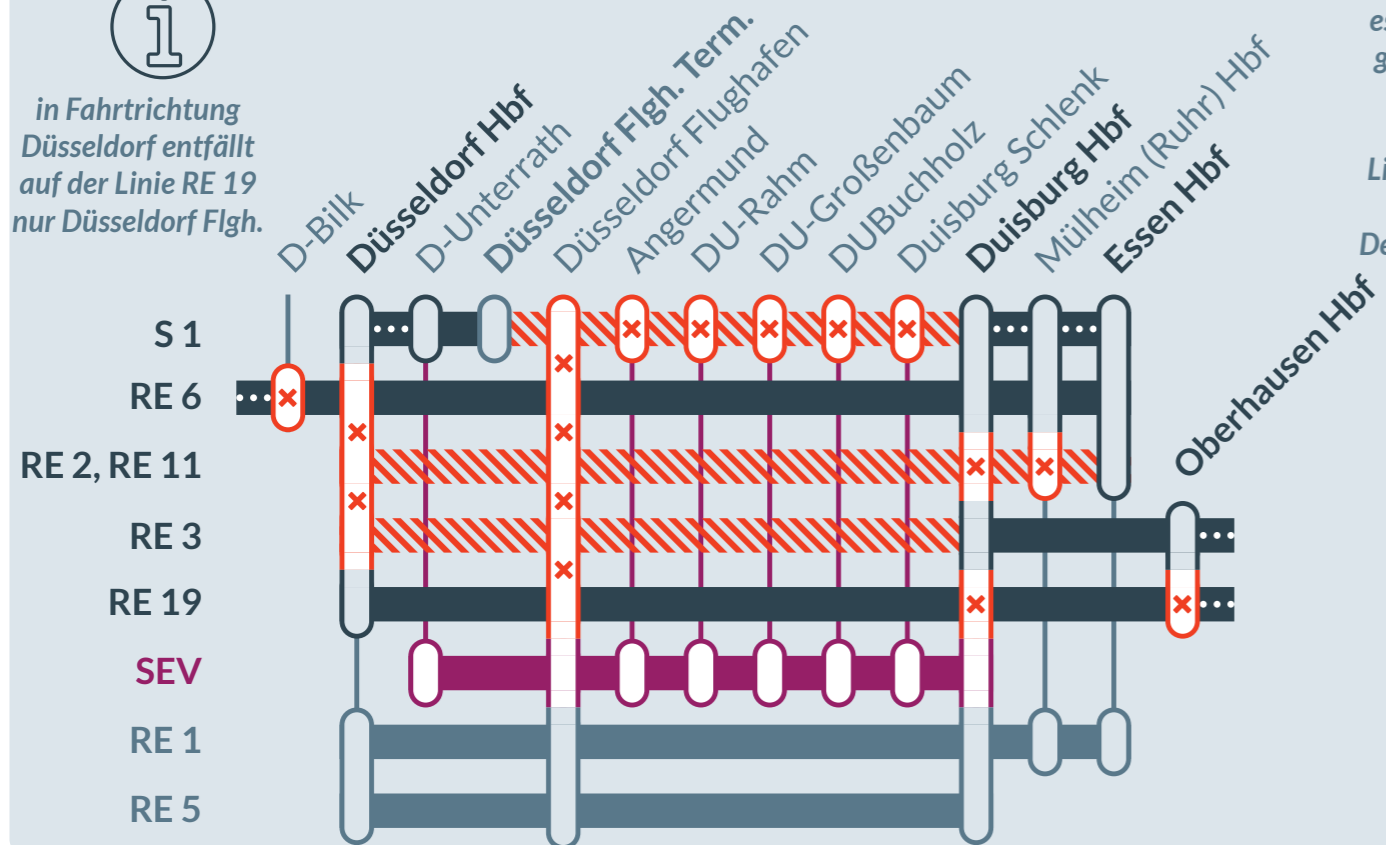

von
 Fr, 12.04.2024
 21:00 Uhr

bis
 Fr, 26.04.2024
 21:00 Uhr

Zugausfälle zwischen:
 Düsseldorf Hbf, Duisburg Hbf und Essen Hbf

Baustellenbedingte Einschränkung:

S 1 Solingen Hbf → Dortmund Hbf
 RE 3 Düsseldorf Hbf ↔ Hamm(West) Hbf

von
 Fr, 26.04.2024
 23:00 Uhr

bis
 So, 28.04.2024
 21:59 Uhr

Zugausfälle zwischen:
 Düsseldorf Hbf, Duisburg Hbf und Oberhausen Hbf

in Fahrtrichtung
 Düsseldorf entfällt
 auf der Linie RE 19
 nur Düsseldorf Flgh.

es gibt weitere Einschränkungen auf allen Linien über den 28.04. hinaus & Einschränkungen auf der Linie RE 1 (RRX) am 12./13. & 25./26.04.

Details unter www.zuginfo.nrw

Die Halteausfälle auf der Linie S 1 sind nur von 23 Uhr bis 5 Uhr und in Fahrtrichtung Dortmund