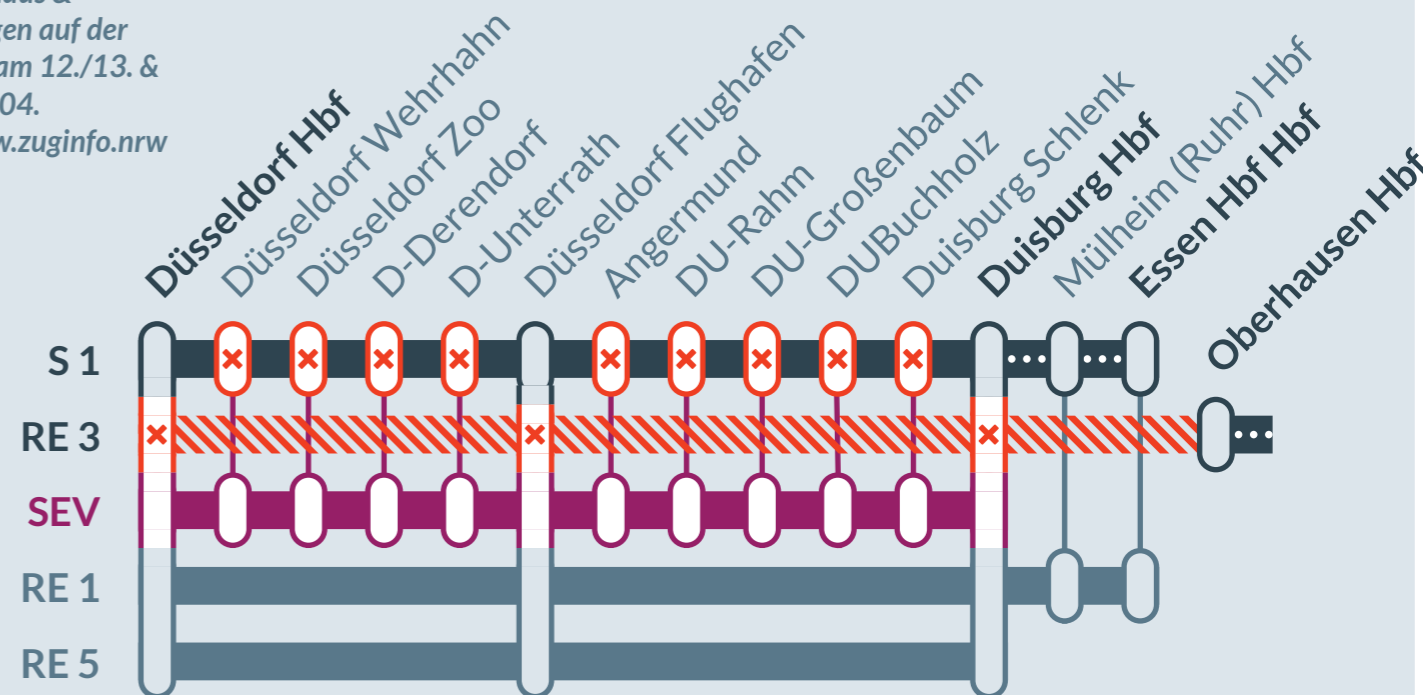

Baustellenbedingte Einschränkung:

S 1 Solingen Hbf ↔ Dortmund Hbf
 RE 2 Düsseldorf Hbf ↔ Osnabrück Hbf
 RE 3 Düsseldorf Hbf ↔ Hamm (West) Hbf
 RE 6 (RRX) Köln/Bonn Flgh. ↔ Minden (Westf)
 RE 11 (RRX) Düsseldorf Hbf ↔ Kassel-Wilh.
 RE 19 Düsseldorf Hbf ↔ Arnhem Centraal

von
 Fr, 12.04.2024
 21:00 Uhr

bis
 Fr, 26.04.2024
 21:00 Uhr

Zugausfälle zwischen:
 Düsseldorf Hbf, Duisburg Hbf und Essen Hbf

Baustellenbedingte Einschränkung:

S 1 Solingen Hbf → Dortmund Hbf
 RE 3 Düsseldorf Hbf ↔ Hamm(West) Hbf

von
 Fr, 26.04.2024
 23:00 Uhr

bis
 So, 28.04.2024
 21:59 Uhr

Zugausfälle zwischen:
 Düsseldorf Hbf, Duisburg Hbf und Oberhausen Hbf

in Fahrtrichtung
 Düsseldorf entfällt
 auf der Linie RE 19
 nur Düsseldorf Flgh.

es gibt weitere Einschränkungen auf allen Linien über den 28.04. hinaus & Einschränkungen auf der Linie RE 1 (RRX) am 12./13. & 25./26.04.

Details unter www.zuginfo.nrw

Die Halteausfälle auf der Linie S 1 sind nur von 23 Uhr bis 5 Uhr und in Fahrtrichtung Dortmund