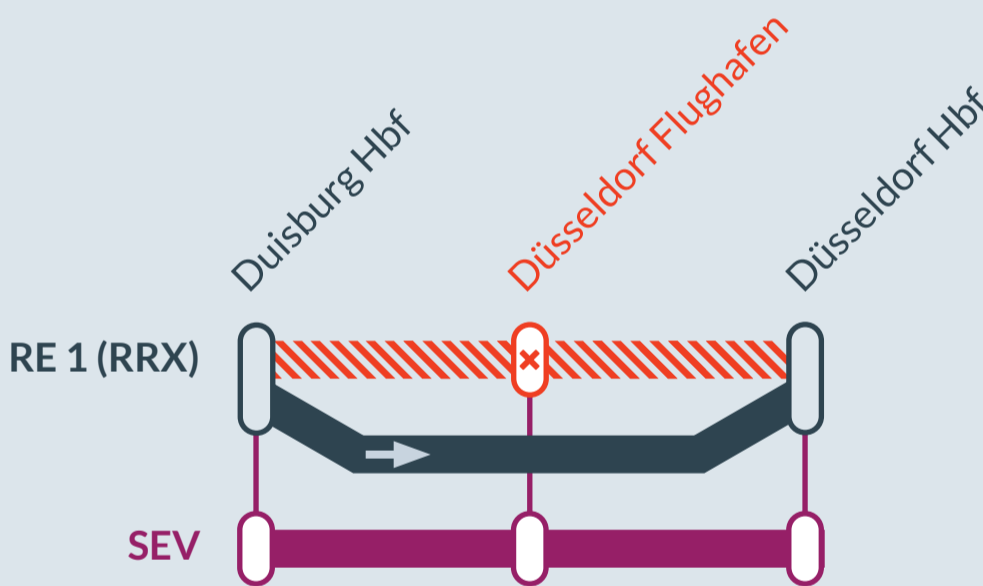

## Hamm (Westf) Hbf → Aachen Hbf

Fr, 12.04.2024 – Sa, 13.04.2024

Do, 25.04.2024 – Fr, 26.04.2024

jeweils in den Nächten von **23:15 Uhr** bis **05:00 Uhr**

Umleitung zwischen:

**Duisburg Hbf** und **Düsseldorf Hbf**

Haltausfall in:

**Düsseldorf Flughafen**

Bitte beachten Sie auch die Auswirkungen auf die Linien S 1, RE 2, RE 3, RE 6 (RRX), RE 11 (RRX) und RE 19 im Zeitraum 12.04.2024 bis 28.04.2024 aufgrund dieser Baumaßnahme. Weitere Informationen finden Sie unter [www.zuginfo.nrw](http://www.zuginfo.nrw).