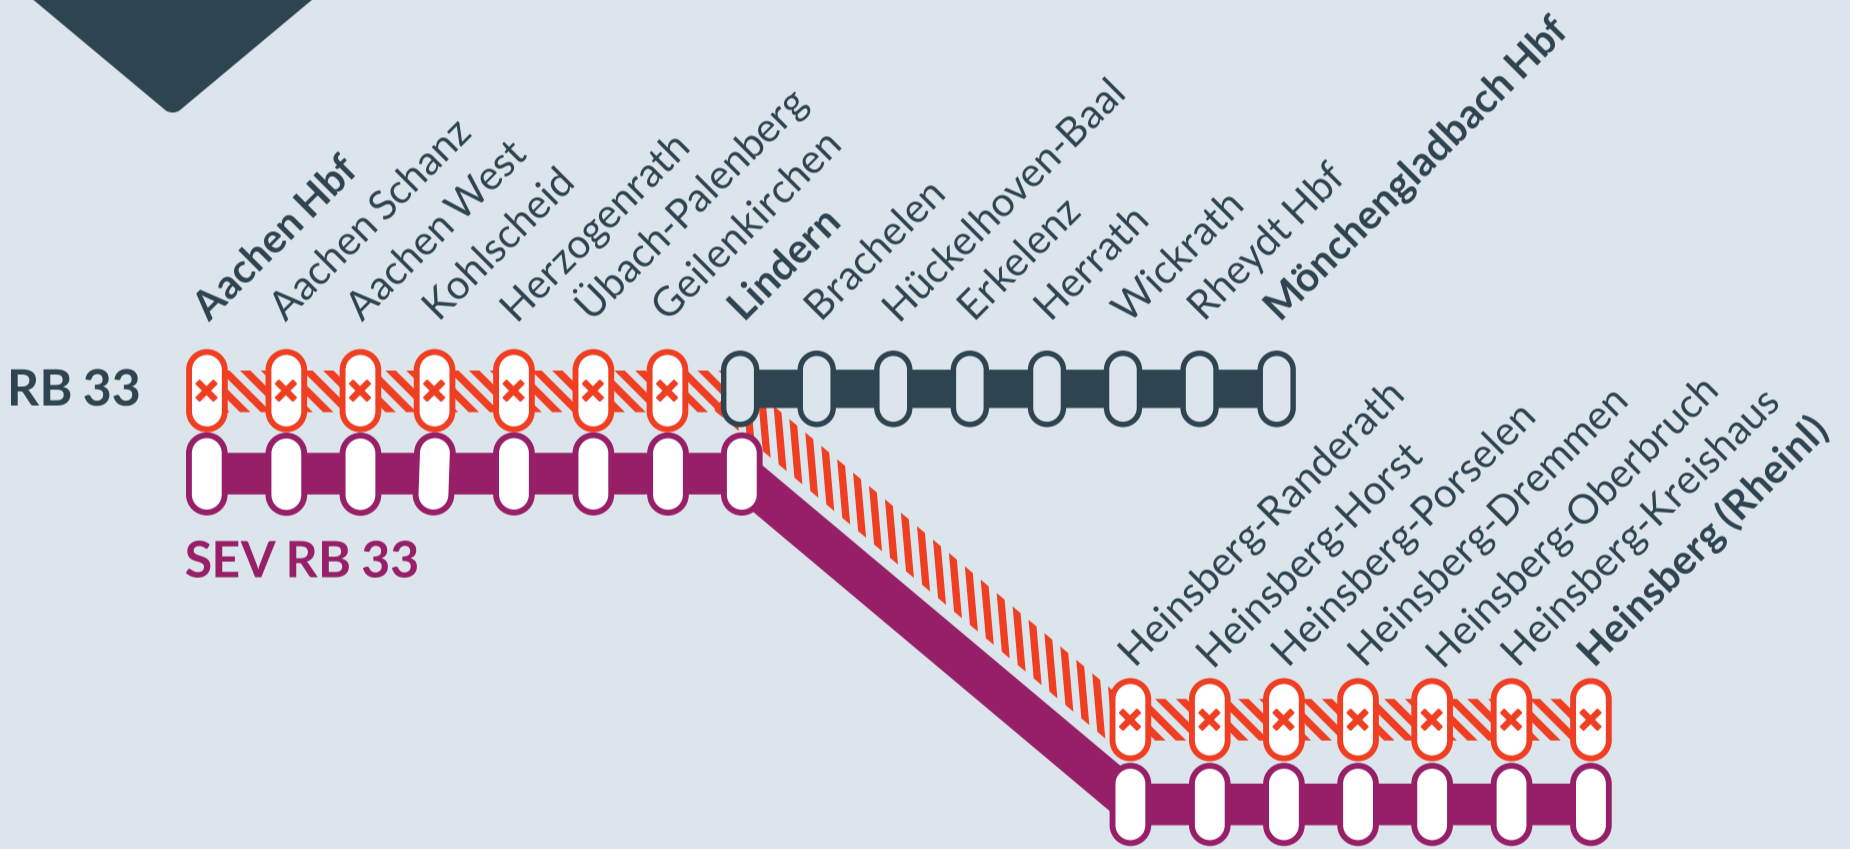

Baustellenbedingte Einschränkung:

RB 33

Aachen Hbf ↔ Essen Hbf

von	bis
So, 07.04.2024	So, 07.04.2024
So, 14.04.2024	So, 14.04.2024
So, 21.04.2024	So, 21.04.2024

jeweils 01:00 Uhr bis 03:45 Uhr

Zug-/Teilausfälle und Schienenersatzverkehr zwischen:
Heinsberg (Rheinl) und Lindern / Aachen Hbf

- Ausfall auf der Linie
- Ersatzverkehr mit Bussen (SEV)
- betroffene Linie

 Finden Sie Ihren Ersatzverkehr und Ihre Reisealternativen:

Ersatz Replacement

☎ 0202 51562515
📱 www.zuginfo.nrw

zuginfo.nrw ist ein Serviceangebot für Kunden im Regionalverkehr in Nordrhein-Westfalen.