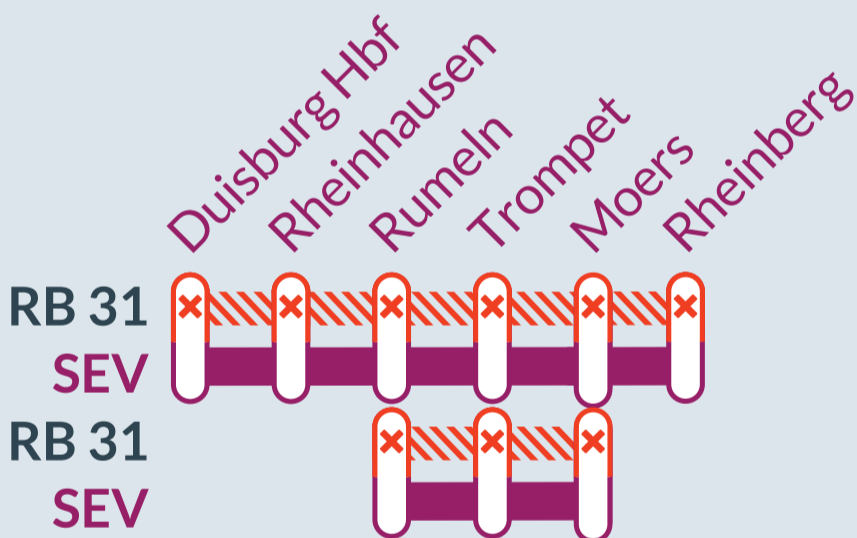

Baustellenbedingte Einschränkung:

RB 31

Duisburg Hbf ↔ Xanten

von
So, 28.04.2024
20:28 Uhr

bis
Do, 08.08.2024
20:52 Uhr

Haltausfälle je nach Baumaßnahme zwischen:

Duisburg Hbf - Rheinberg (verschiedene Zeiträume),
Moers - Rumeln (kompletter Zeitraum)

Ausfall auf der Linie

Ersatzverkehr mit Bussen (SEV)

Finden Sie Ihren
Ersatzverkehr
und Ihre Reise-
alternativen: