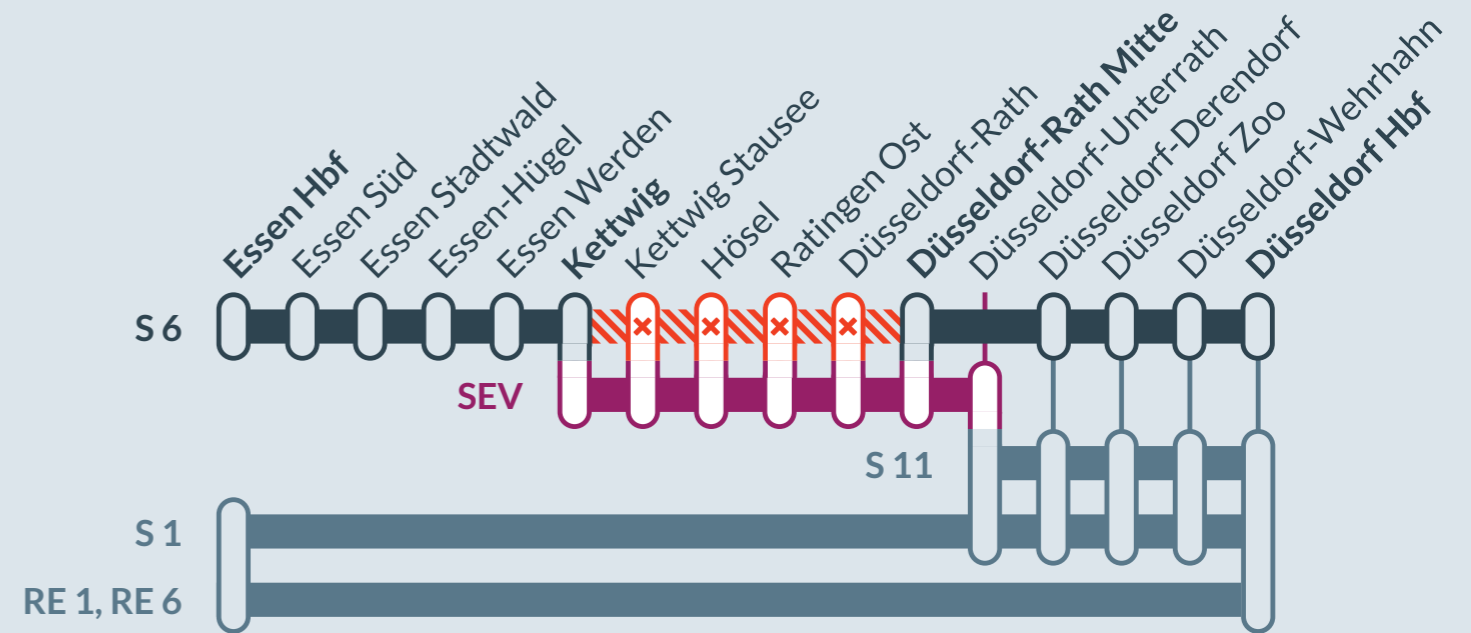

Baustellenbedingte Einschränkung:

S 6

Essen Hbf ↔ Köln-Worringen

ab Montag, 04.03.2024 bis auf weiteres
Fahrplan gültig montags bis freitags
jeweils zwischen 4:30 Uhr und 20 Uhr

Zugausfälle mit Ersatzverkehr (Busse) zwischen:
Kettwig und Ratingen Ost

Baustellenbedingte Einschränkung:

S 6

Essen Hbf ↔ Köln-Worringen

ab Montag, 04.03.2024 bis auf weiteres
Fahrplan gültig montags bis freitags
jeweils zwischen 20 Uhr und 4:30 Uhr und
samstags und sonntags jeweils ganztägig

Zugausfälle mit Ersatzverkehr (Busse) zwischen:
Kettwig und Düsseldorf-Rath Mitte / Unterrath

- Ausfall auf der Linie
- Ersatzverkehr mit Bussen (SEV)
- Alternative Verbindungen

 Finden Sie Ihren Ersatzverkehr und Ihre Reisealternativen: