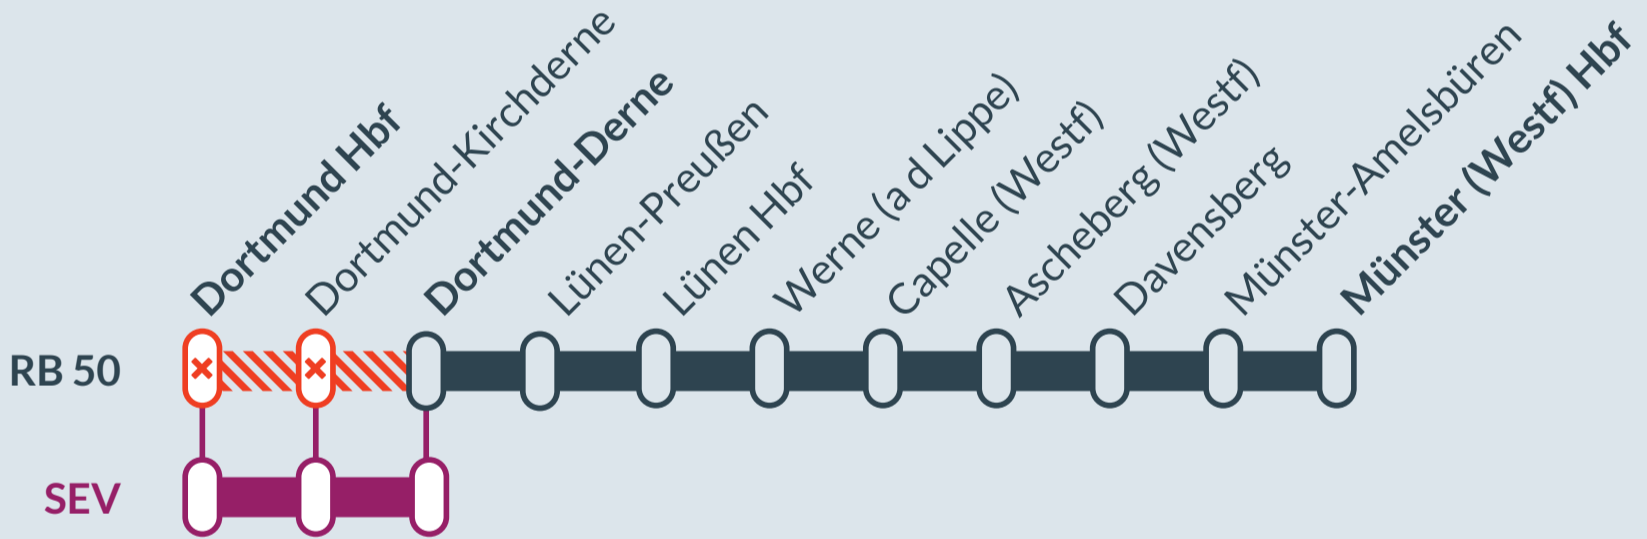

Baustellenbedingte Einschränkung:

RB 50

Münster (Westf) Hbf ↔ Dortmund Hbf

von **Fr, 19.04.2024** bis **Fr, 26.04.2024**
jeweils von **21:00 bis 05:00 Uhr**

Streckensperrung und Halteausfälle zwischen:
Dortmund Hbf und Dortmund-Derne

 Ausfall auf der Linie
 Ersatzverkehr mit Bussen (SEV)

 Finden Sie Ihren Ersatzverkehr und Ihre Reisealternativen:

Ersatz Replacement

 00800 387 622 46 (kostenfrei)
 www.zuginfo.nrw

zuginfo.nrw ist ein Serviceangebot für Kunden im Regionalverkehr in Nordrhein-Westfalen.