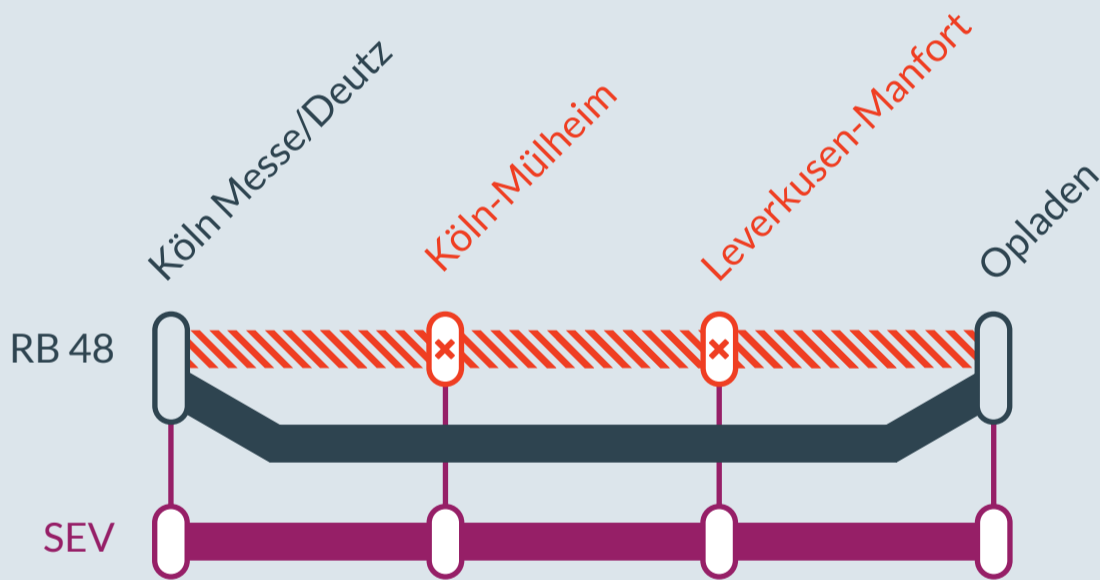

Baustellenbedingte Einschränkung:

RB 48

Bonn-Mehlem ↔ Wuppertal-Oberbarmen

von
Mi, 24.04.2024
23:45 Uhr

bis
Do, 25.04.2024
01:15 Uhr

Umleitung zwischen:
Köln Messe/Deutz und **Opladen**

Haltausfall in:
Köln-Mülheim und **Leverkusen-Manfort**

Bitte beachten Sie die Fahrzeiten des Schienenersatzverkehrs.

Ausfall auf der Linie

Umleitung auf der Linie

Ersatzverkehr mit Bussen (SEV)

Ersatz
Replacement

Finden Sie Ihren
Ersatzverkehr
und Ihre **Reise-**
alternativen: