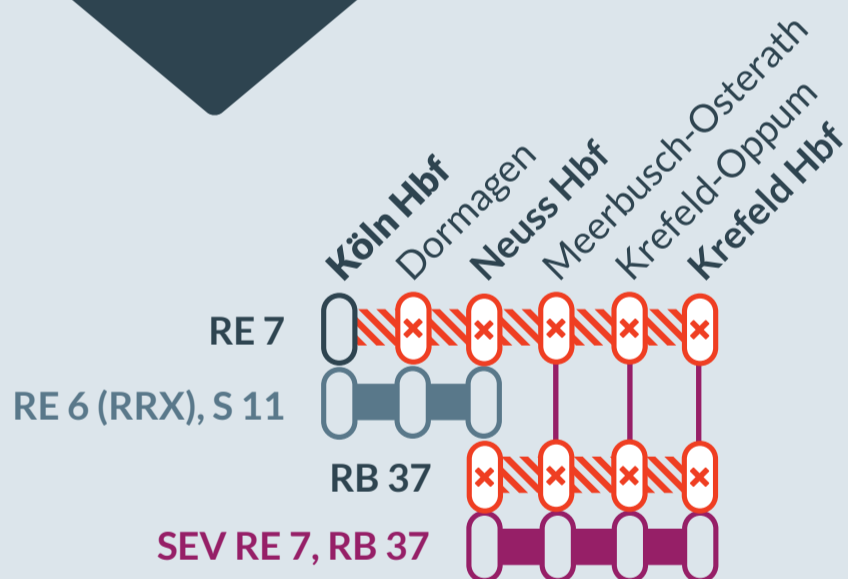

Baustellenbedingte Einschränkung: Timetable changes due to construction work:

RE 7, RE 10, RB 37

Krefeld Hbf ↔ Rheine

Kleve ↔ Düsseldorf Hbf

Krefeld Hbf ↔ Neuss Hbf

von / from
08.05.2024
20:30 Uhr

bis / to
16.07.2024
21:00 Uhr

Zugausfälle mit Ersatzverkehr zwischen: // Train cancellations with rail replacement services between:

RE 7 / RB 37: Krefeld Hbf und / and Neuss Hbf / Köln Hbf

RE 10: Krefeld Hbf und / and Düsseldorf Hbf