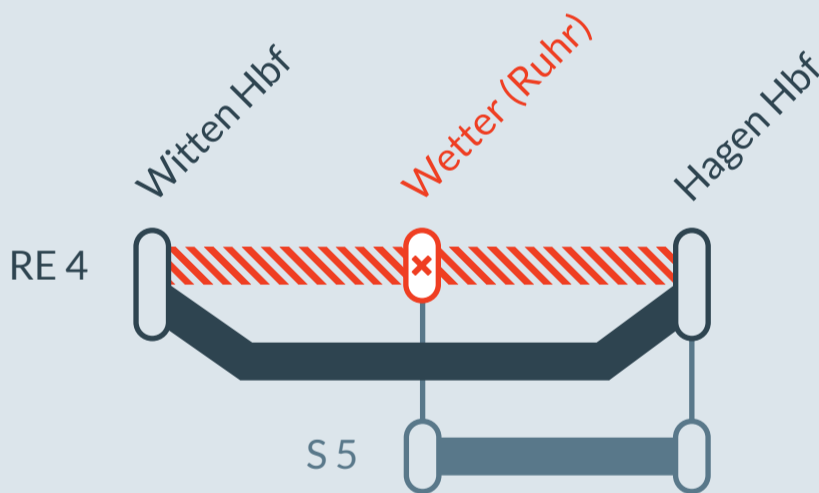

Baustellenbedingte Einschränkung:

RE 4

Dortmund Hbf → Aachen Hbf

von
So, 05.05.2024
23:00 Uhr

bis
Mo, 06.05.2024
05:00 Uhr

Umleitung zwischen:
Witten Hbf und **Hagen Hbf**

Haltausfall in:
Wetter (Ruhr)

Die Umleitung betrifft den Zug mit Abfahrt in Dortmund Hbf um 23:09 Uhr Richtung Düsseldorf Hbf.

- Ausfall auf der Linie
- Umleitung auf der Linie
- Alternative Verbindungen

Finden Sie Ihren Ersatzverkehr und Ihre Reisealternativen:

0221 13 999 444
 www.zuginfo.nrw

zuginfo.nrw ist ein Serviceangebot für Kunden im Regionalverkehr in Nordrhein-Westfalen.