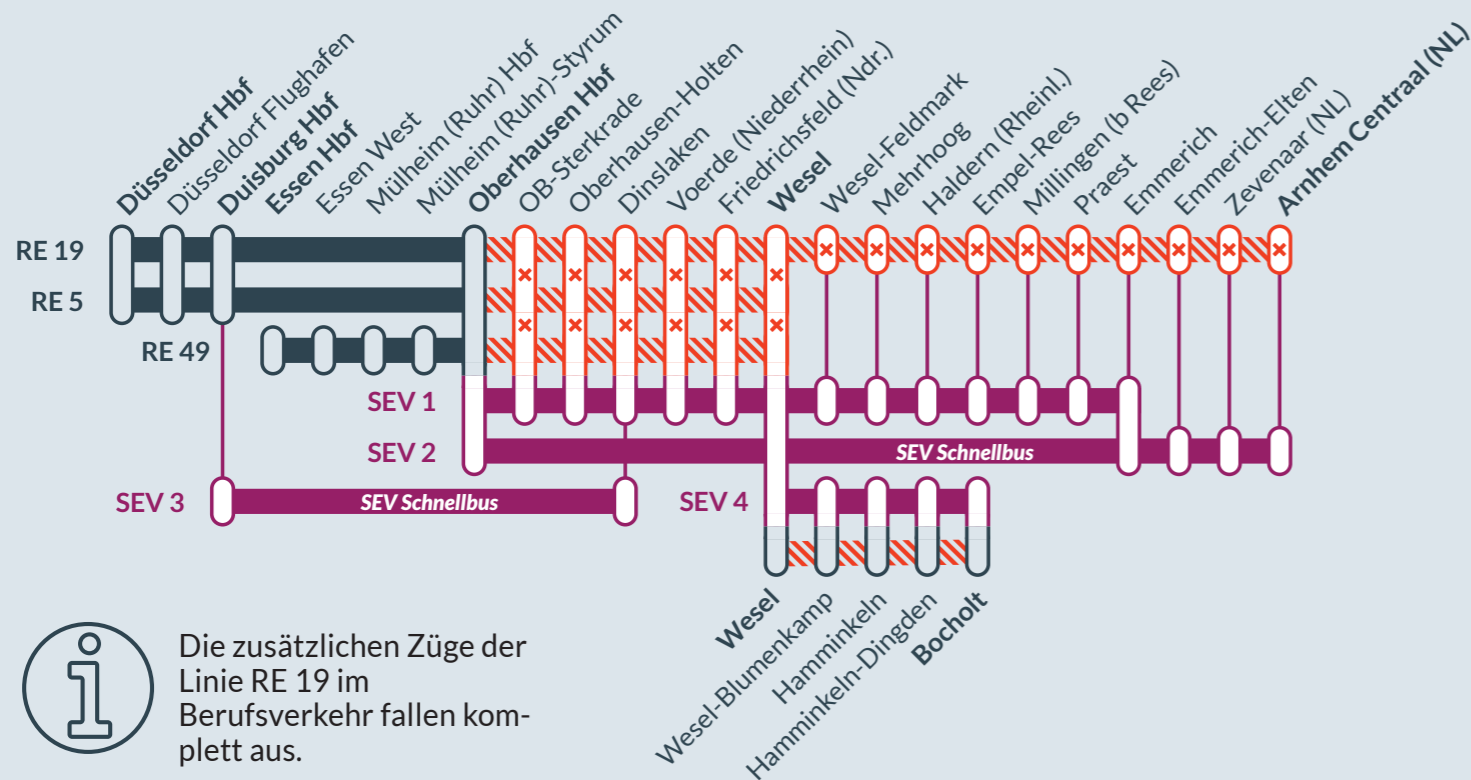

Baustellenbedingte Einschränkung:

RE 5 Koblenz Hbf ↔ Wesel
RE 19 Düsseldorf Hbf ↔ Arnhem Centraal
RE 49 Wuppertal Hbf ↔ Wesel

von
Di, 14.05.2024
0:00 Uhr

bis
Fr, 14.06.2024
21:00 Uhr

Streckensperrung mit Ersatzverkehr (Busse) zwischen:
Oberhausen Hbf und **Wesel / Bocholt / Arnhem Centraal**

Baustellenbedingte Einschränkung:

RE 44
Moers ↔ Bottrop Hbf

von
Di, 14.05.2024
0:00 Uhr

bis
Fr, 14.06.2024
21:00 Uhr

Zugausfälle mit Ersatzverkehr (Busse) zwischen:
Duisburg Hbf und **Bottrop Hbf**

i Die zusätzlichen Züge der Linie RE 19 im Berufsverkehr fallen komplett aus.

- Ausfall auf der Linie
- Ersatzverkehr mit Bussen (SEV)
- betroffene Linie

Ersatz Replacement

Finden Sie Ihren **Ersatzverkehr** und Ihre **Reisealternativen:**

0202 515 62 515 (Ortstarif)
www.zuginfo.nrw