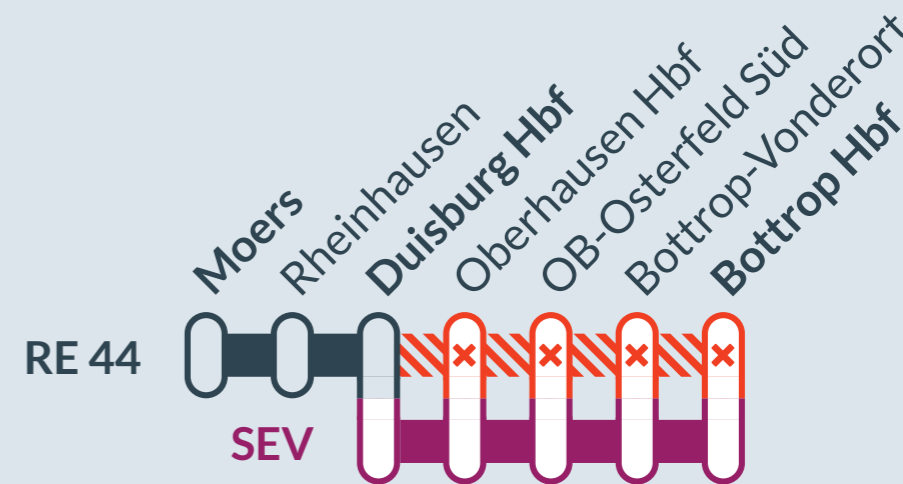

Baustellenbedingte Einschränkung:

RE 5 Koblenz Hbf ↔ Wesel
RE 19 Düsseldorf Hbf ↔ Arnhem Centraal
RE 49 Wuppertal Hbf ↔ Wesel

von
Di, 14.05.2024
0:00 Uhr

bis
Fr, 14.06.2024
21:00 Uhr

Streckensperrung mit Ersatzverkehr (Busse) zwischen:
Oberhausen Hbf und **Wesel / Bocholt / Arnhem Centraal**

Baustellenbedingte Einschränkung:

RE 44
Moers ↔ Bottrop Hbf

von
Di, 14.05.2024
0:00 Uhr

bis
Fr, 14.06.2024
21:00 Uhr

Zugausfälle mit Ersatzverkehr (Busse) zwischen:
Duisburg Hbf und **Bottrop Hbf**

i Die zusätzlichen Züge der Linie RE 19 im Berufsverkehr fallen komplett aus.

- Ausfall auf der Linie
- Ersatzverkehr mit Bussen (SEV)
- betroffene Linie

Ersatz Replacement

Finden Sie Ihren **Ersatzverkehr** und Ihre **Reisealternativen:**

0202 515 62 515 (Ortstarif)
www.zuginfo.nrw