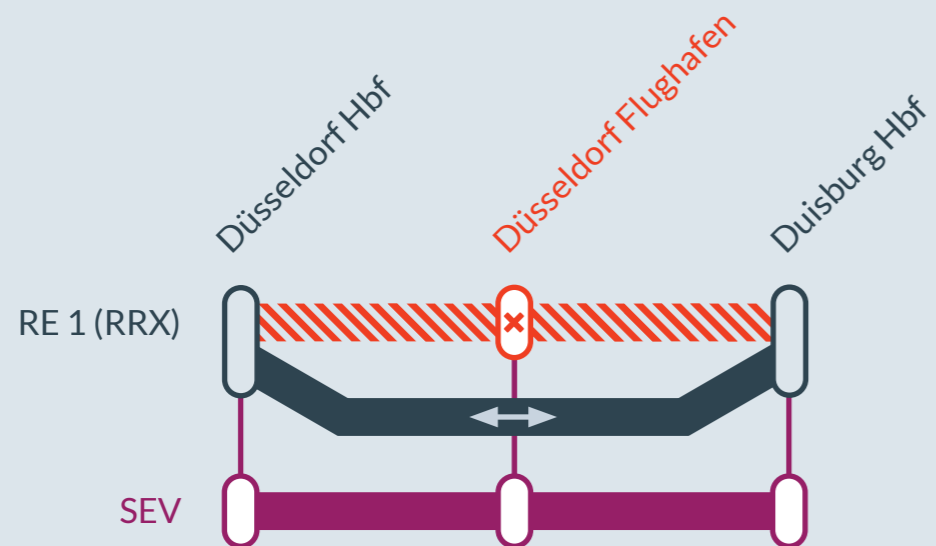

Baustellenbedingte Einschränkung:

RE 1 (RRX)

Aachen Hbf ↔ Hamm (Westf) Hbf

von **Sa, 04.05.2024** bis **Mi, 08.05.2024**
jeweils in den Nächten zwischen **23:00 Uhr** und **05:00 Uhr**

Umleitung zwischen:
Düsseldorf Hbf und **Duisburg Hbf**

Haltausfall in:
Düsseldorf Flughafen (beide Fahrtrichtungen)

Baustellenbedingte Einschränkung:

RE 1 (RRX)

Hamm (Westf) Hbf → Aachen Hbf

von **Mi, 08.05.2024** bis **Fr, 10.05.2024**
jeweils in den Nächten zwischen **23:00 Uhr** und **05:00 Uhr**

Umleitung zwischen:
Düsseldorf Hbf und **Duisburg Hbf**

Haltausfall in:
Düsseldorf Flughafen (Fahrtrichtung Aachen Hbf)

Bitte prüfen Sie Ihre Reiseverbindung in der Onlinereiseauskunft.

- Umleitung auf der Linie
- Ausfall auf der Linie
- Ersatzverkehr mit Bussen (SEV)