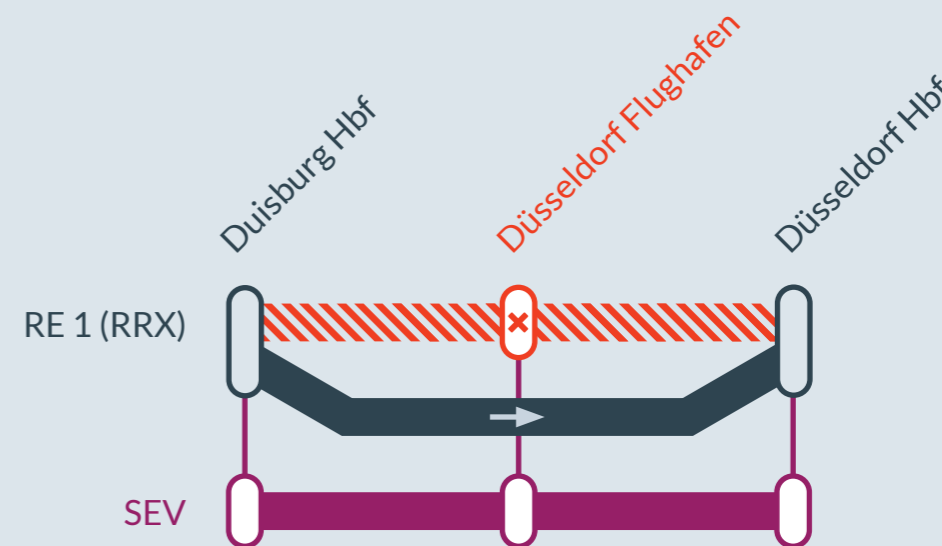

Baustellenbedingte Einschränkung:

RE 1 (RRX)

Aachen Hbf ↔ Hamm (Westf) Hbf

von **Sa, 04.05.2024** bis **Mi, 08.05.2024**
jeweils in den Nächten zwischen **23:00 Uhr** und **05:00 Uhr**

Umleitung zwischen:
Düsseldorf Hbf und **Duisburg Hbf**

Haltausfall in:
Düsseldorf Flughafen (beide Fahrtrichtungen)

Baustellenbedingte Einschränkung:

RE 1 (RRX)

Hamm (Westf) Hbf → Aachen Hbf

von **Mi, 08.05.2024** bis **Fr, 10.05.2024**
jeweils in den Nächten zwischen **23:00 Uhr** und **05:00 Uhr**

Umleitung zwischen:
Düsseldorf Hbf und **Duisburg Hbf**

Haltausfall in:
Düsseldorf Flughafen (Fahrtrichtung Aachen Hbf)

Bitte prüfen Sie Ihre Reiseverbindung in der Onlinereiseauskunft.

- Umleitung auf der Linie
- Ausfall auf der Linie
- Ersatzverkehr mit Bussen (SEV)