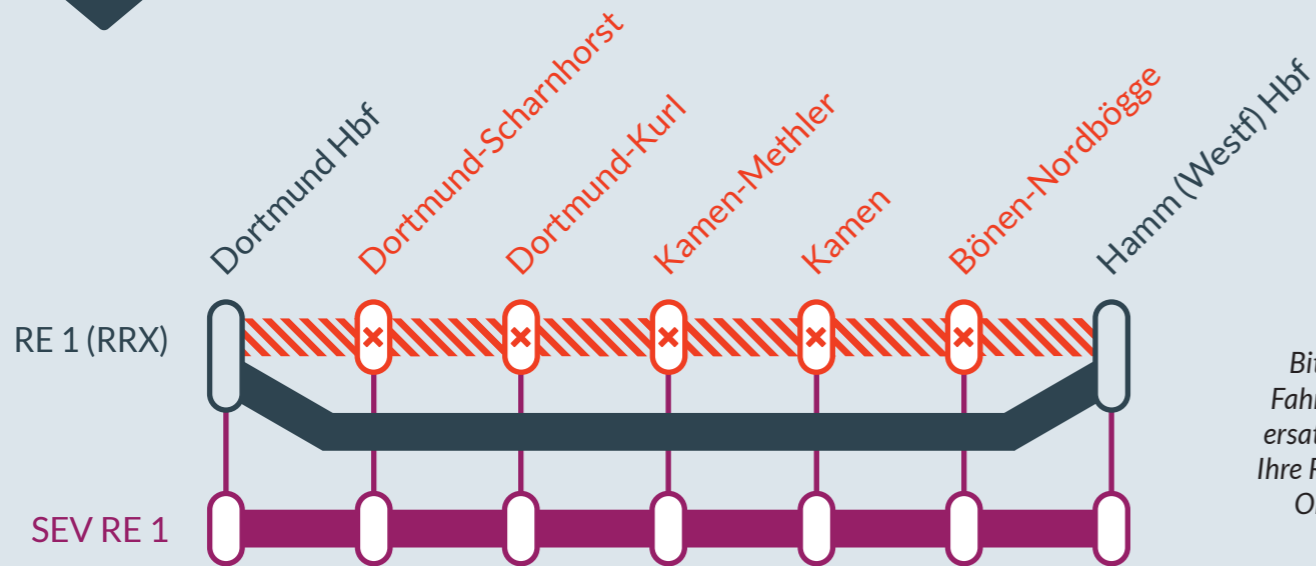

Baustellenbedingte Einschränkung:

RE 1 (RRX)

Aachen Hbf ↔ Hamm (Westf) Hbf

von **Fr, 10.05.2024** bis **Mo, 13.05.2024**
jeweils in den Nächten von **21:00 Uhr** bis **05:00 Uhr**

Umleitung zwischen:
Dortmund Hbf und **Hamm (Westf) Hbf**

Haltausfall in:
Dortmund-Scharnhorst, Dortmund-Kurl, Kamen-Methler, Kamen und **Bönen-Nordböge**

Baustellenbedingte Einschränkung:

RE 11 (RRX)

Düsseldorf Hbf ↔ Kassel-Wilhelmshöhe

von **Fr, 10.05.2024** bis **Mo, 13.05.2024**
jeweils in den Nächten von **21:00 Uhr** bis **05:00 Uhr**

Umleitung zwischen:
Dortmund Hbf und **Hamm (Westf) Hbf**

Haltausfall in:
Kamen

Bitte beachten Sie die Fahrzeiten des Schienenersatzverkehrs und prüfen Ihre Reiseverbindung in der Onlinereiseauskunft.

Ausfall auf der Linie