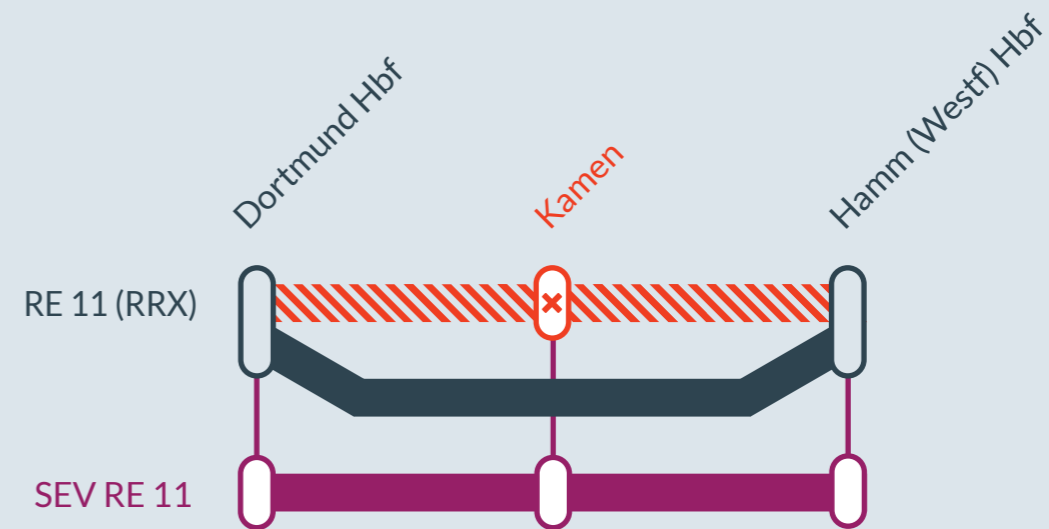

Baustellenbedingte Einschränkung:

RE 1 (RRX)

Aachen Hbf ↔ Hamm (Westf) Hbf

von **Fr, 10.05.2024** bis **Mo, 13.05.2024**
jeweils in den Nächten von **21:00 Uhr** bis **05:00 Uhr**

Umleitung zwischen:
Dortmund Hbf und **Hamm (Westf) Hbf**

Haltausfall in:
Dortmund-Scharnhorst, Dortmund-Kurl, Kamen-Methler, Kamen und **Bönen-Nordböge**

Baustellenbedingte Einschränkung:

RE 11 (RRX)

Düsseldorf Hbf ↔ Kassel-Wilhelmshöhe

von **Fr, 10.05.2024** bis **Mo, 13.05.2024**
jeweils in den Nächten von **21:00 Uhr** bis **05:00 Uhr**

Umleitung zwischen:
Dortmund Hbf und **Hamm (Westf) Hbf**

Haltausfall in:
Kamen

Bitte beachten Sie die Fahrzeiten des Schienenersatzverkehrs und prüfen Ihre Reiseverbindung in der Onlinereiseauskunft.

Ausfall auf der Linie