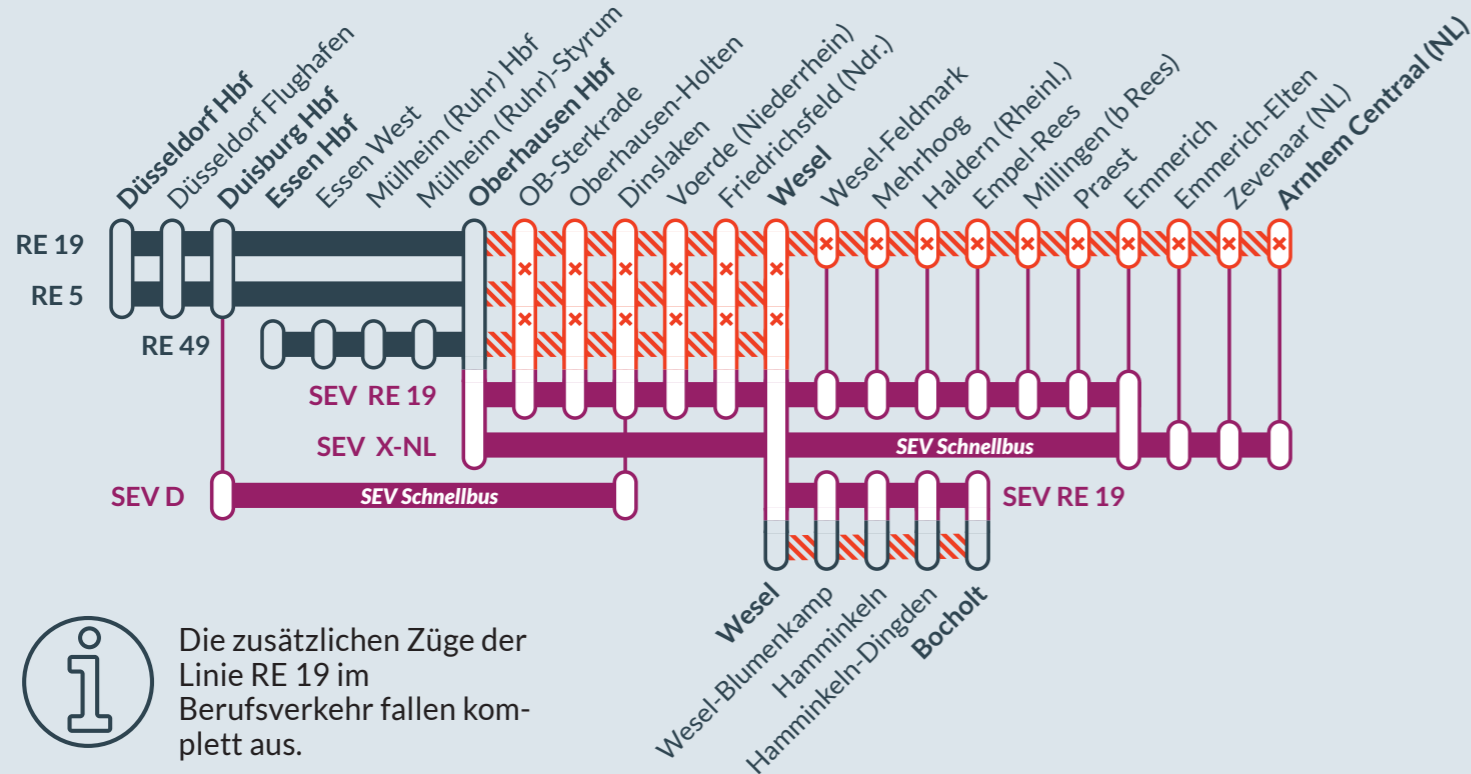

### Baustellenbedingte Einschränkung:

**RE 5** Koblenz Hbf ↔ Wesel  
**RE 19** Düsseldorf Hbf ↔ Arnhem Centraal  
**RE 49** Wuppertal Hbf ↔ Wesel

von  
**Di, 14.05.2024**  
0:00 Uhr

bis  
**Fr, 14.06.2024**  
21:00 Uhr

Streckensperrung mit Ersatzverkehr (Busse) zwischen:  
**Oberhausen Hbf** und **Wesel / Bocholt / Arnhem Centraal**

### Baustellenbedingte Einschränkung:

**RE 44**  
Moers ↔ Bottrop Hbf

von  
**Di, 14.05.2024**  
0:00 Uhr

bis  
**Fr, 14.06.2024**  
21:00 Uhr

Zugausfälle mit Ersatzverkehr (Busse) zwischen:  
**Duisburg Hbf** und **Bottrop Hbf**

Die zusätzlichen Züge der Linie RE 19 im Berufsverkehr fallen komplett aus.

- Ausfall auf der Linie
- Ersatzverkehr mit Bussen (SEV)
- betroffene Linie

Finden Sie Ihren Ersatzverkehr und Ihre Reisealternativen: