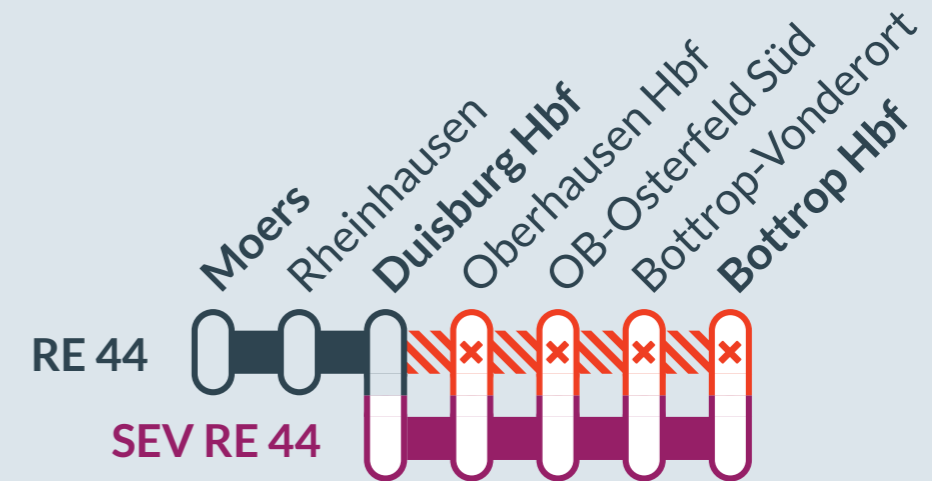

0202 515 62 515
(Ortstarif)
www.zuginfo.nrw

zuginfo.nrw ist ein Serviceangebot für Kunden im Regionalverkehr in Nordrhein-Westfalen.

- Ausfall auf der Linie
- Ersatzverkehr mit Bussen (SEV)
- betroffene Linie

Finden Sie Ihren Ersatzverkehr und Ihre Reisealternativen: