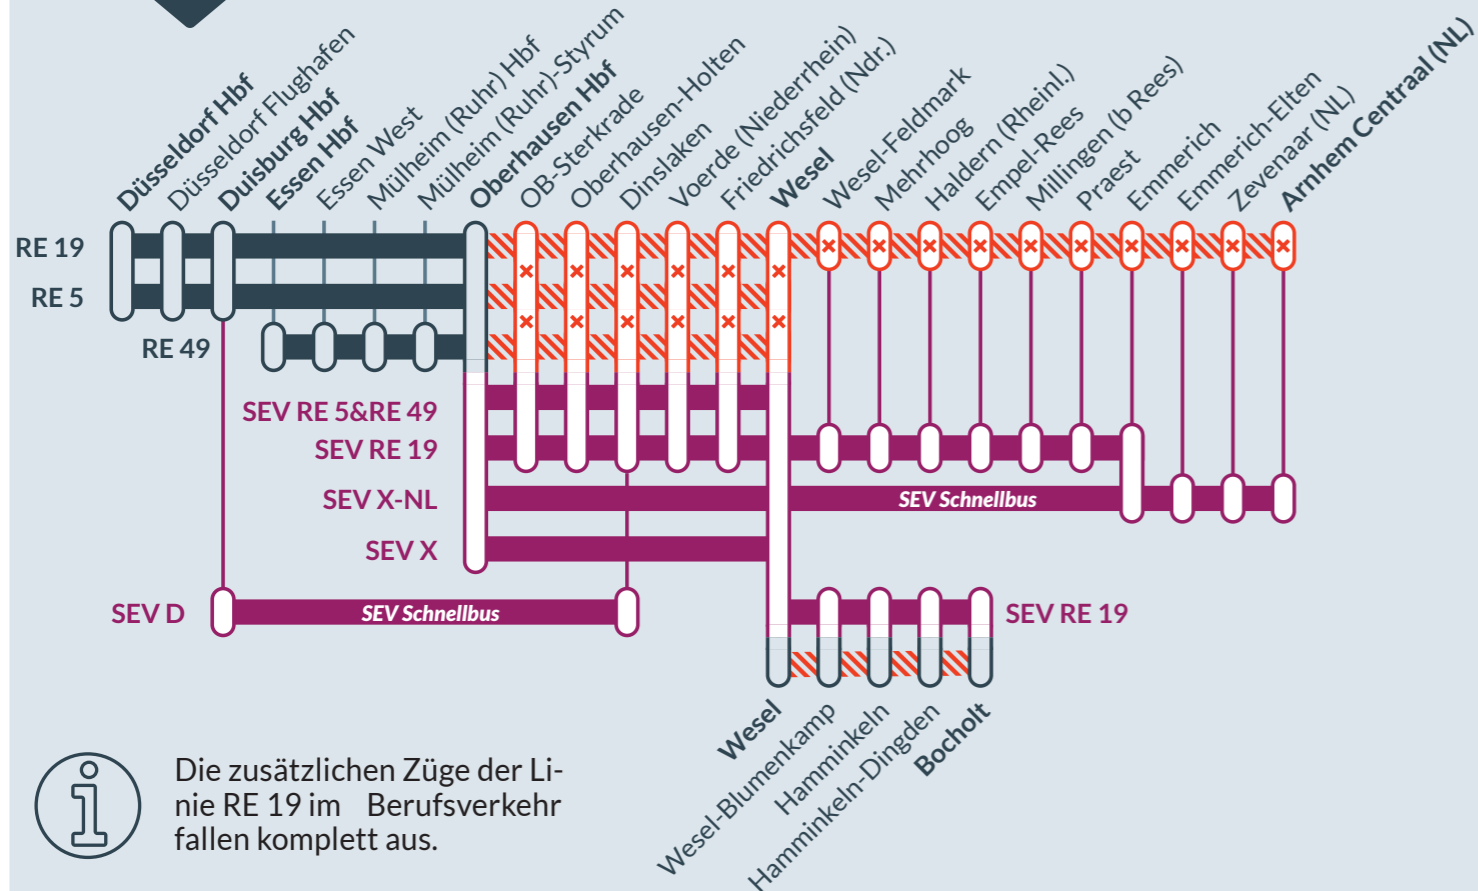

Streckensperrung mit Ersatzverkehr (Busse) zwischen:  
**Oberhausen Hbf** und **Wesel / Bocholt / Arnhem Centraal**

### Baustellenbedingte Einschränkung:

**RE 44**  
Moers ↔ Bottrop Hbf

von  
**Di, 14.05.2024**  
0:00 Uhr

bis  
**Fr, 14.06.2024**  
21:00 Uhr

Zugausfälle mit Ersatzverkehr (Busse) zwischen:  
**Duisburg Hbf** und **Bottrop Hbf**