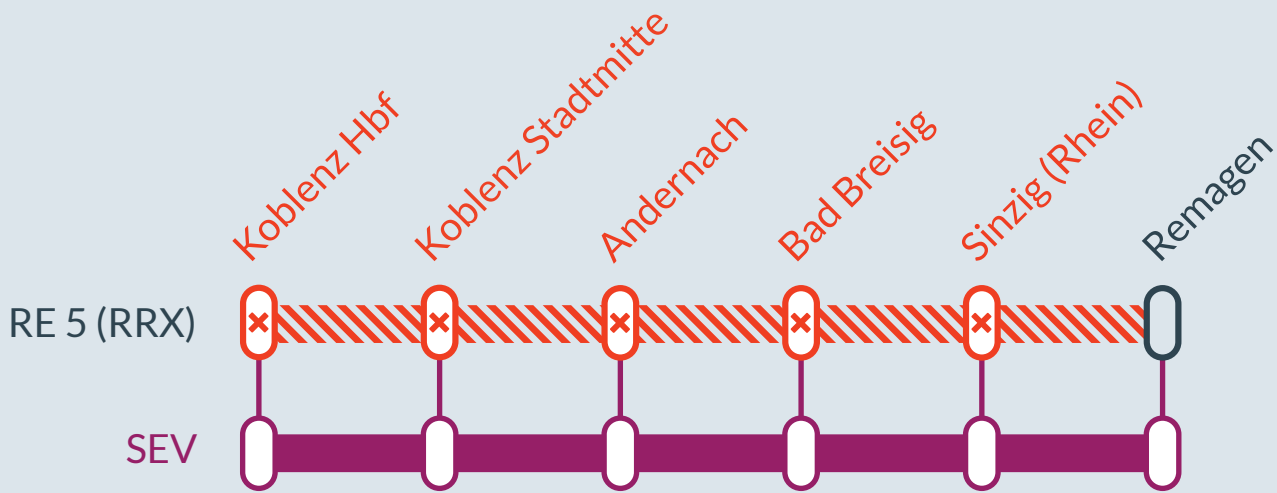

Baustellenbedingte Einschränkung:

RE 5 (RRX)

Koblenz Hbf ↔ Wesel/Emmerich

von **Mi, 15.05.2024** bis **Sa, 18.05.2024**
jeweils zwischen **21:00 Uhr** und **23:00 Uhr**

Oberleitungsarbeiten zwischen:
Koblenz Hbf und **Remagen**

Teilausfall zwischen:
Koblenz Hbf und **Remagen**

Die SEV-Fahrt mit Abfahrt um 22:25 Uhr in Koblenz Hbf wird bis Bonn-Bad Godesberg verlängert. Bitte prüfen Sie Ihre Reiseverbindung in der Onlinereiseauskunft.