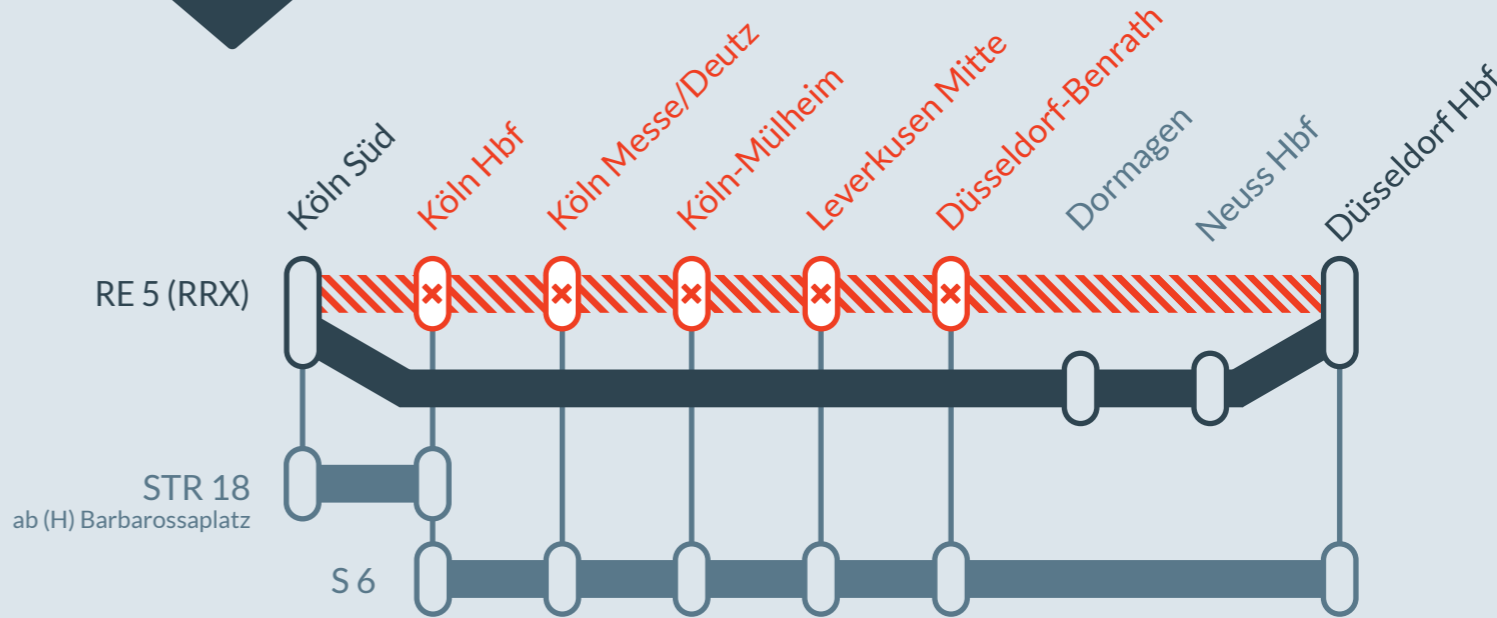

Baustellenbedingte Einschränkung:

RE 1 (RRX)

Aachen Hbf ↔ Hamm (Westf) Hbf

von
Fr, 24.05.2024
20:30 Uhr

bis
Fr, 14.06.2024
21:15 Uhr

Umleitung zwischen:
Köln-Mülheim und **Düsseldorf Hbf**

Haltausfall in:
Leverkusen Mitte und **Düsseldorf-Benrath**

Baustellenbedingte Einschränkung:

RE 5 (RRX)

Koblenz Hbf ↔ Wesel/Emmerich

von
Fr, 24.05.2024
20:30 Uhr

bis
Fr, 14.06.2024
21:15 Uhr

Umleitung zwischen:
Köln Süd und **Düsseldorf Hbf**

Haltausfall in:
Köln Hbf, **Köln Messe/Deutz**, **Köln-Mülheim**,
Leverkusen Mitte und **Düsseldorf-Benrath**

Außerhalb der Betriebszeiten der Linie S 6 ist eine nächtliche SEV-Fahrt von Düsseldorf Hbf nach Köln Hbf eingerichtet. Bitte prüfen Sie Ihre Reiseverbindung in der Onlinereiseauskunft.

- Ausfall auf der Linie
- Umleitung auf der Linie
- Alternative Verbindungen
- Ersatzverkehr mit Bussen (SEV)