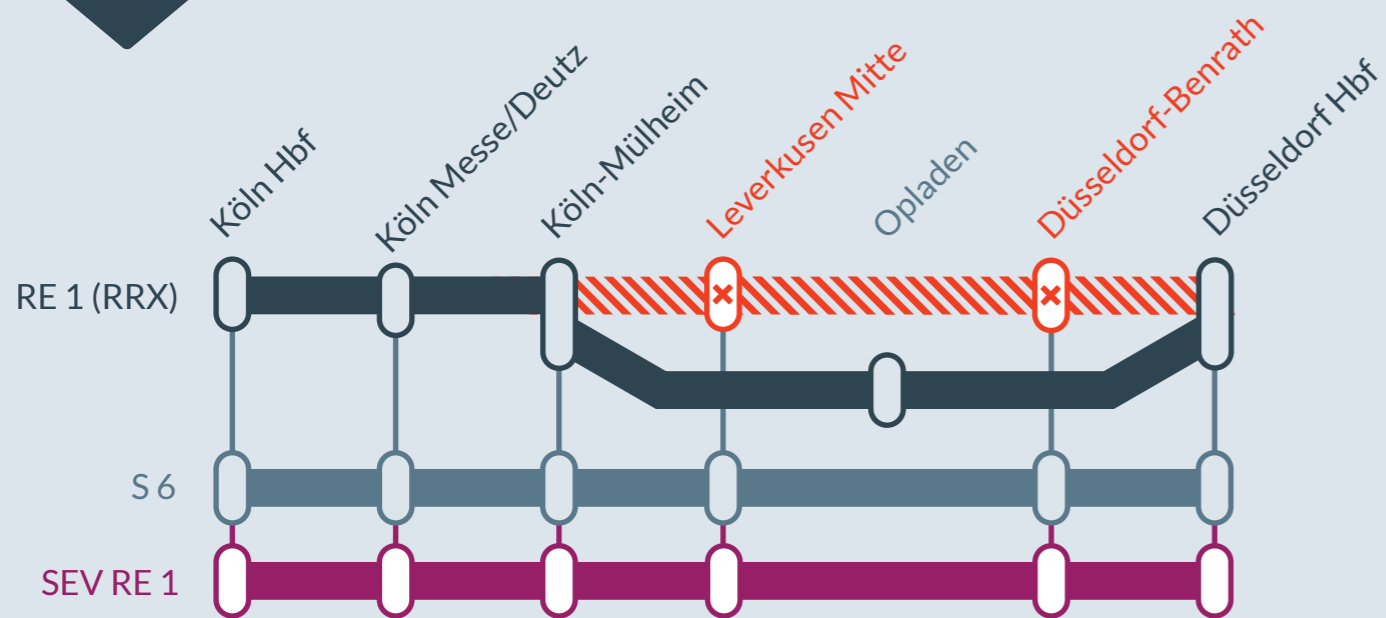

Baustellenbedingte Einschränkung:

RE 1 (RRX)

Aachen Hbf ↔ Hamm (Westf) Hbf

von
Fr, 24.05.2024
20:30 Uhr

bis
Fr, 14.06.2024
21:15 Uhr

Umleitung zwischen:
Köln-Mülheim und **Düsseldorf Hbf**

Haltausfall in:
Leverkusen Mitte und **Düsseldorf-Benrath**

Baustellenbedingte Einschränkung:

RE 5 (RRX)

Koblenz Hbf ↔ Wesel/Emmerich

von
Fr, 24.05.2024
20:30 Uhr

bis
Fr, 14.06.2024
21:15 Uhr

Umleitung zwischen:
Köln Süd und **Düsseldorf Hbf**

Haltausfall in:
Köln Hbf, **Köln Messe/Deutz**, **Köln-Mülheim**,
Leverkusen Mitte und **Düsseldorf-Benrath**

Außerhalb der Betriebszeiten der Linie S 6 ist eine nächtliche SEV-Fahrt von Düsseldorf Hbf nach Köln Hbf eingerichtet. Bitte prüfen Sie Ihre Reiseverbindung in der Onlinereiseauskunft.

- Ausfall auf der Linie
- Umleitung auf der Linie
- Alternative Verbindungen
- Ersatzverkehr mit Bussen (SEV)