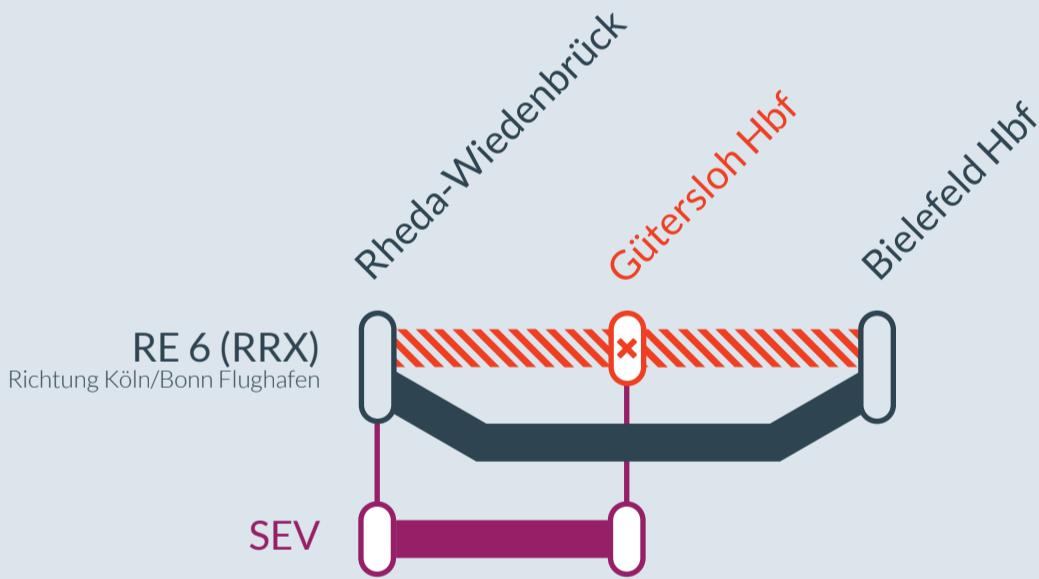

# RE 6 (RRX)

## Minden (Westf) → Köln/Bonn Flughafen

von **Fr, 17.05.2024** bis **Do, 13.06.2024**  
jeweils zwischen **21:00 Uhr** und **23:15 Uhr**

Umleitung zwischen:  
**Bielefeld Hbf** und **Rheda-Wiedenbrück**

Haltausfall in:  
**Gütersloh Hbf**

Am 23.05.2024 kommt es zusätzlich bei dem Zug mit Abfahrt um 05:00 Uhr in Bielefeld Hbf zu einem Haltausfall in Gütersloh Hbf. Ein Schienenersatzverkehr ist eingerichtet.