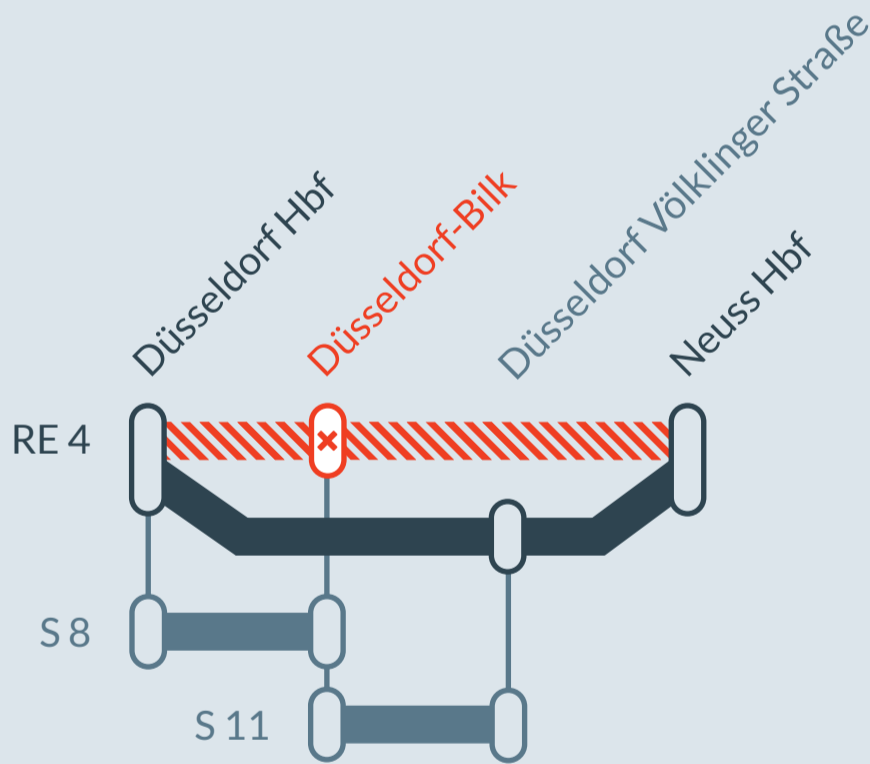

Baustellenbedingte Einschränkung:

RE 4

Dortmund Hbf → Aachen Hbf

am
Mo, 20.05.2024
21:15 Uhr - 21:45 Uhr

Umleitung zwischen:
Düsseldorf Hbf und **Neuss Hbf**

Haltausfall in:
Düsseldorf-Bilk

- Ausfall auf der Linie
- Umleitung auf der Linie
- Alternative Verbindungen