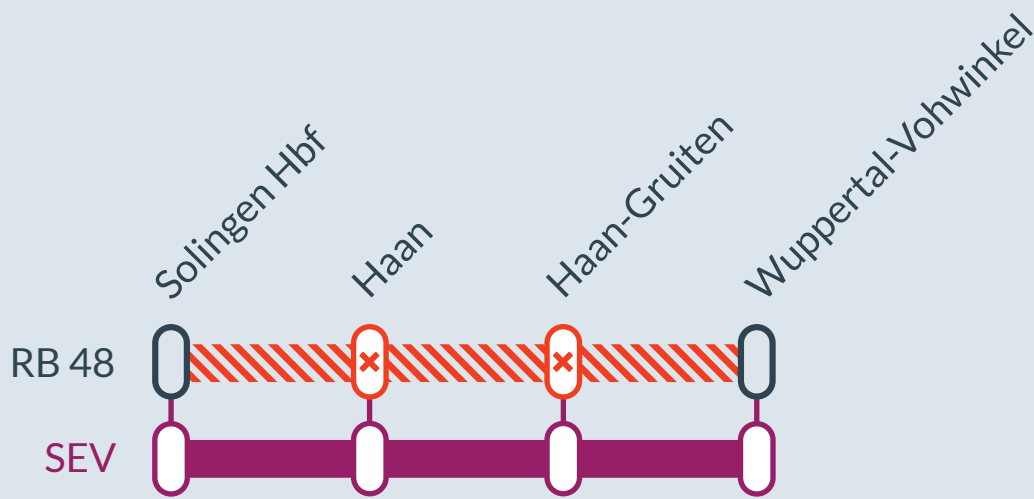

Baustellenbedingte Einschränkung:

RB 48

Bonn-Mehlem ↔ Wuppertal-Oberbarmen

von **Mi, 22.05.2024**

bis **Do, 23.05.2024**

in der Nacht 22./23.05.2024 zwischen **21:15 Uhr** und **01:45 Uhr**
am Abend 23.05.2024 zwischen **21:15 Uhr** und **23:45 Uhr**

Weichenarbeiten zwischen:
Wuppertal und **Solingen**

Teilausfall zwischen:
Solingen Hbf und **Wuppertal-Vohwinkel**

Bitte beachten Sie die Fahrzeiten des Schienenersatzverkehrs.

- betroffene Linie
- Ausfall auf der Linie
- Ersatzverkehr mit Bussen (SEV)