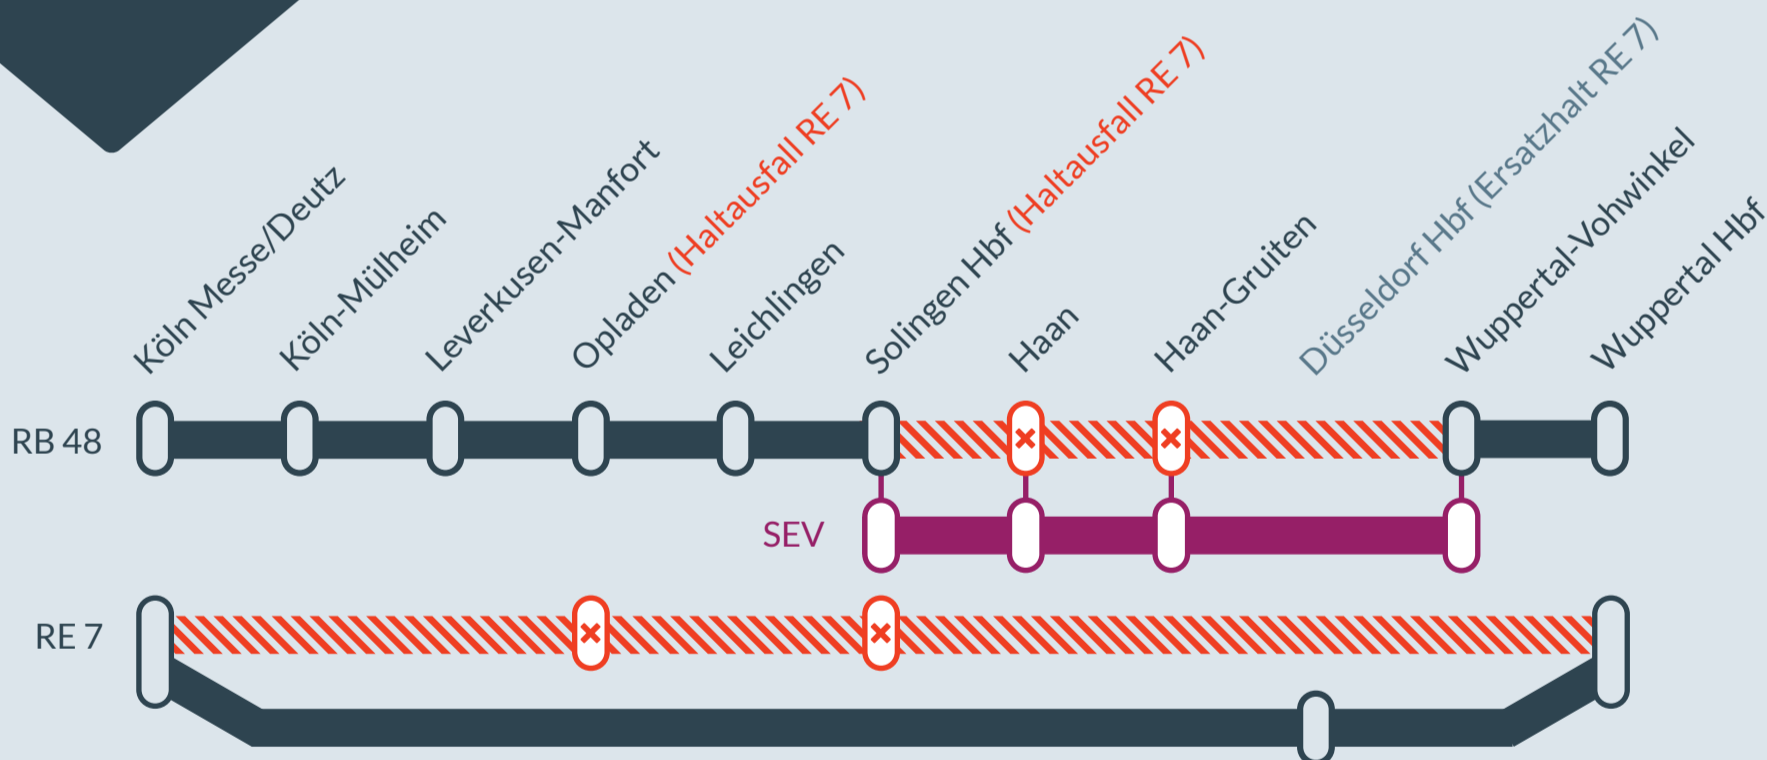

## RB 48

Bonn-Mehlem ↔ Wuppertal-Oberbarmen

## RE 7

Krefeld Hbf ↔ Rheine

von  
**So, 19.05.2024**  
23:00 Uhr

bis  
**Mo, 20.05.2024**  
02:45 Uhr

Instandhaltungsarbeiten zwischen:  
**Solingen und Wuppertal**

**RB 48:** Teilausfall zw. **Solingen Hbf** und **Wuppertal-Vohwinkel**  
**RE 7:** Umleitung zw. **Köln Messe/Deutz** und **Wuppertal Hbf**

Bei der Linie RB 48 kommt es am 19.05.2024 zusätzlich bei dem Zug mit Abfahrt um 01:52 Uhr in Köln Hbf Richtung Wuppertal-Oberbarmen zu einem Haltausfall in Haan-Gruiten. Ein SEV ist eingerichtet.

- betroffene Linie
- Ausfall auf der Linie
- Ersatzverkehr mit Bussen (SEV)