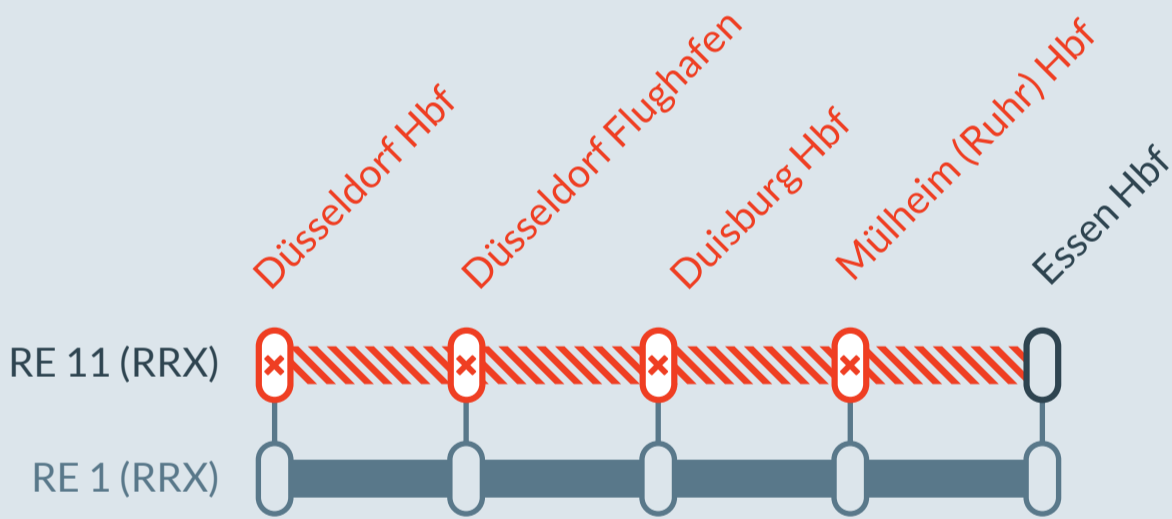

# Baustellenbedingte Einschränkung:

# RE 11 (RRX)

Düsseldorf Hbf → Kassel-Wilhelmshöhe

am  
**Mo, 27.05.2024**  
**20:30 Uhr – 21:15 Uhr**

Oberleitungsarbeiten zwischen:  
**Mülheim (Ruhr) Hbf** und **Essen Hbf**

Teilausfall zwischen:  
**Düsseldorf Hbf** und **Essen Hbf**

Der Teilausfall betrifft nur den Zug mit Abfahrt in Düsseldorf Hbf um 20:36 Uhr Richtung Hamm (Westf) Hbf.

- betroffene Linie
- Ausfall auf der Linie
- Alternative Verbindungen

**Ersatz**  
Replacement

Finden Sie Ihren **Ersatzverkehr** und Ihre **Reisealternativen:**